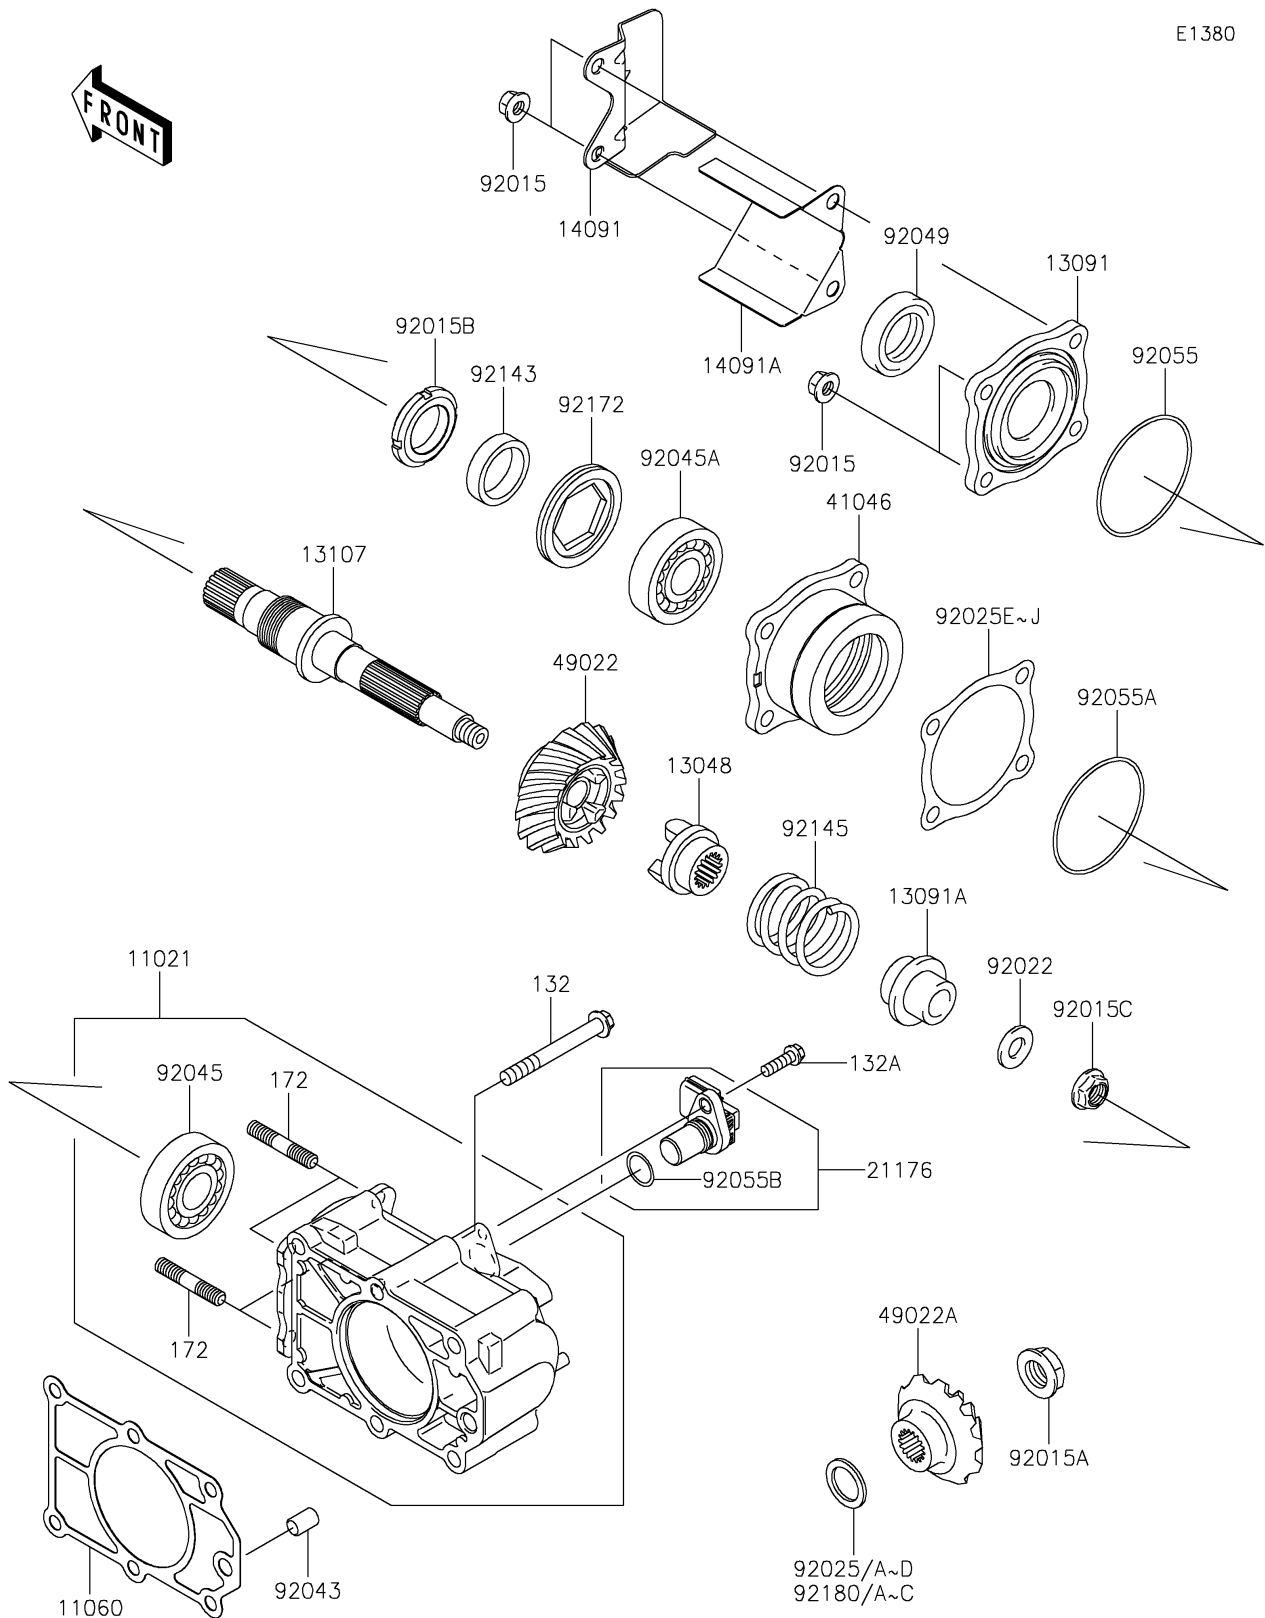

2025 MULE™ 4010 4x4

PARTS DIAGRAM

Bevel Gear Case

E1380

2025 MULE™ 4010 4x4

PARTS LIST

Bevel Gear Case

ITEM NAME

PART NUMBER

QUANTITY
