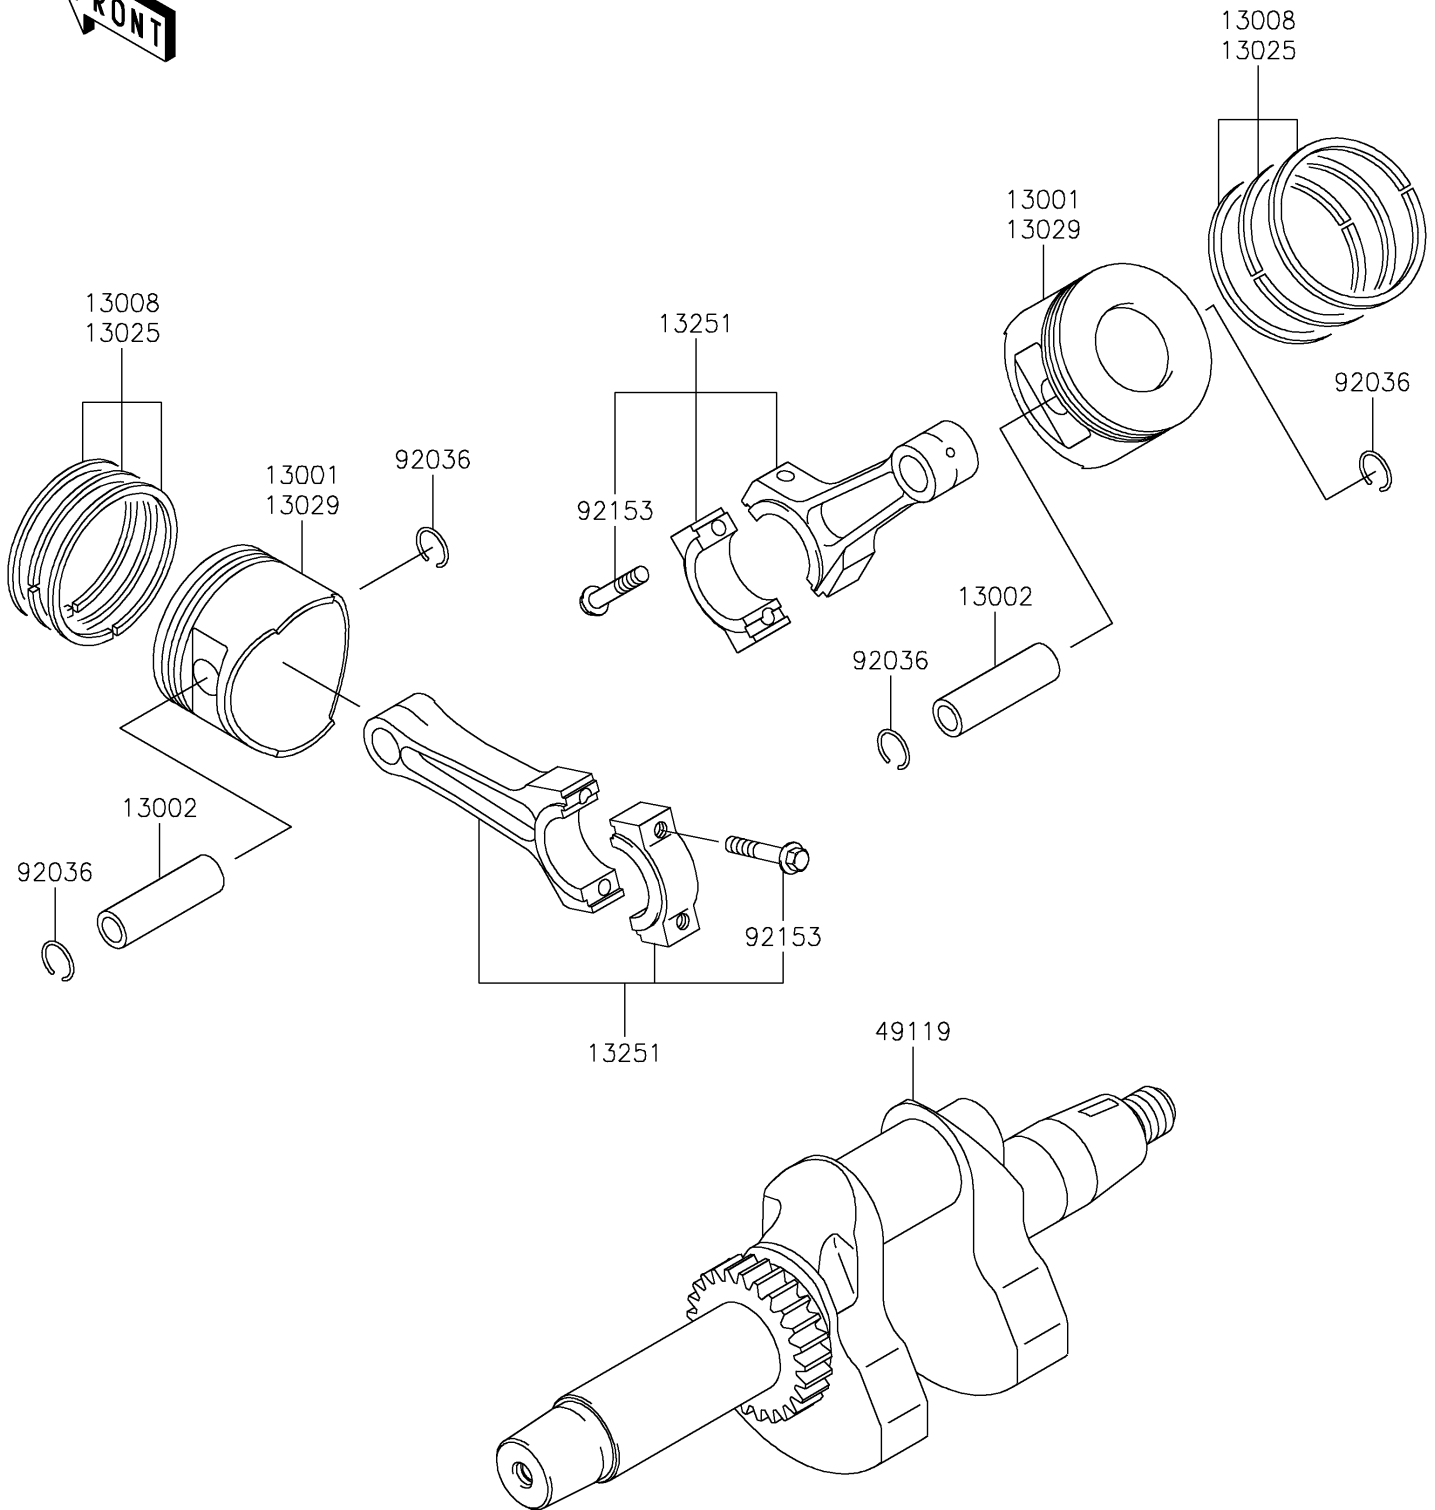

2025 MULE™ 4010 4x4

PARTS DIAGRAM

Crankshaft/Piston(s)

E1320

2025 MULE™ 4010 4x4

PARTS LIST

Crankshaft/Piston(s)

ITEM NAME

PART NUMBER

QUANTITY
