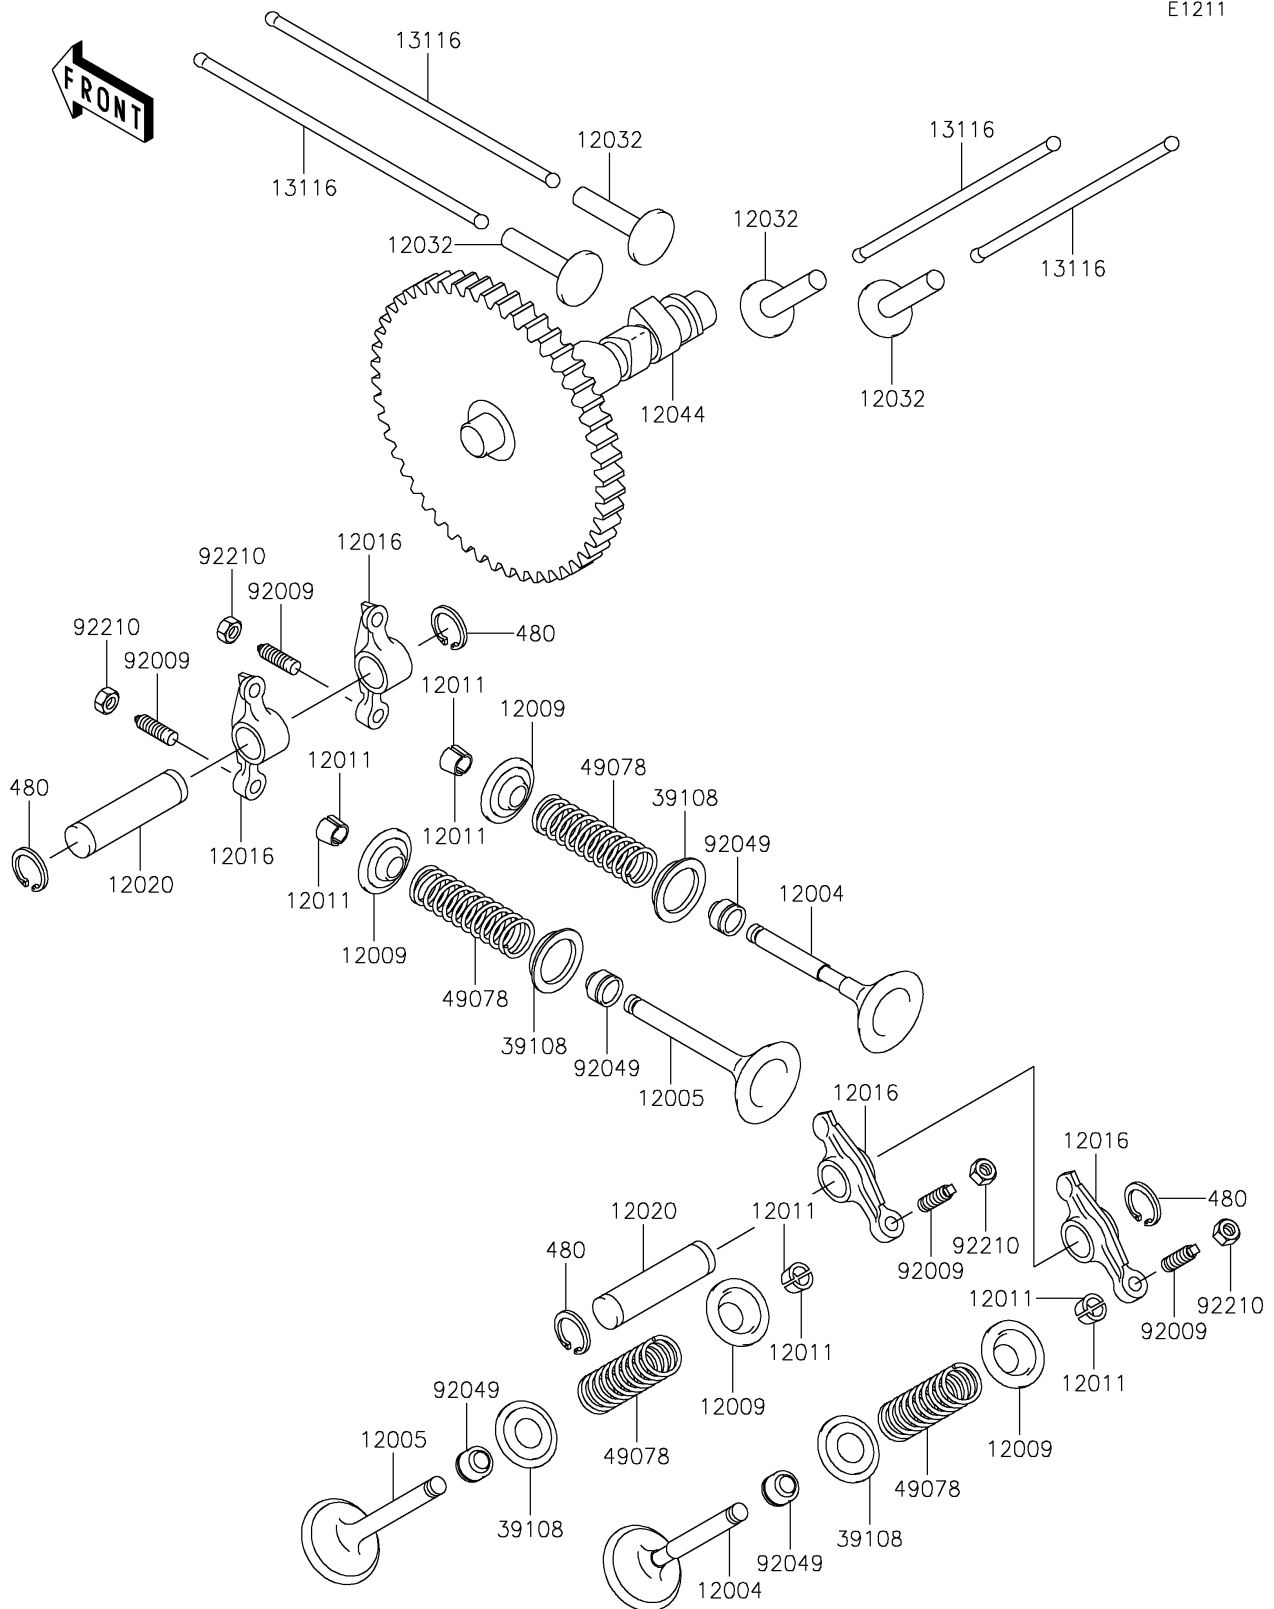

2025 MULE™ 4010 4x4

PARTS DIAGRAM

Valve(s)/Camshaft(s)

E1211

2025 MULE™ 4010 4x4

PARTS LIST

Valve(s)/Camshaft(s)

ITEM NAME

PART NUMBER

QUANTITY
