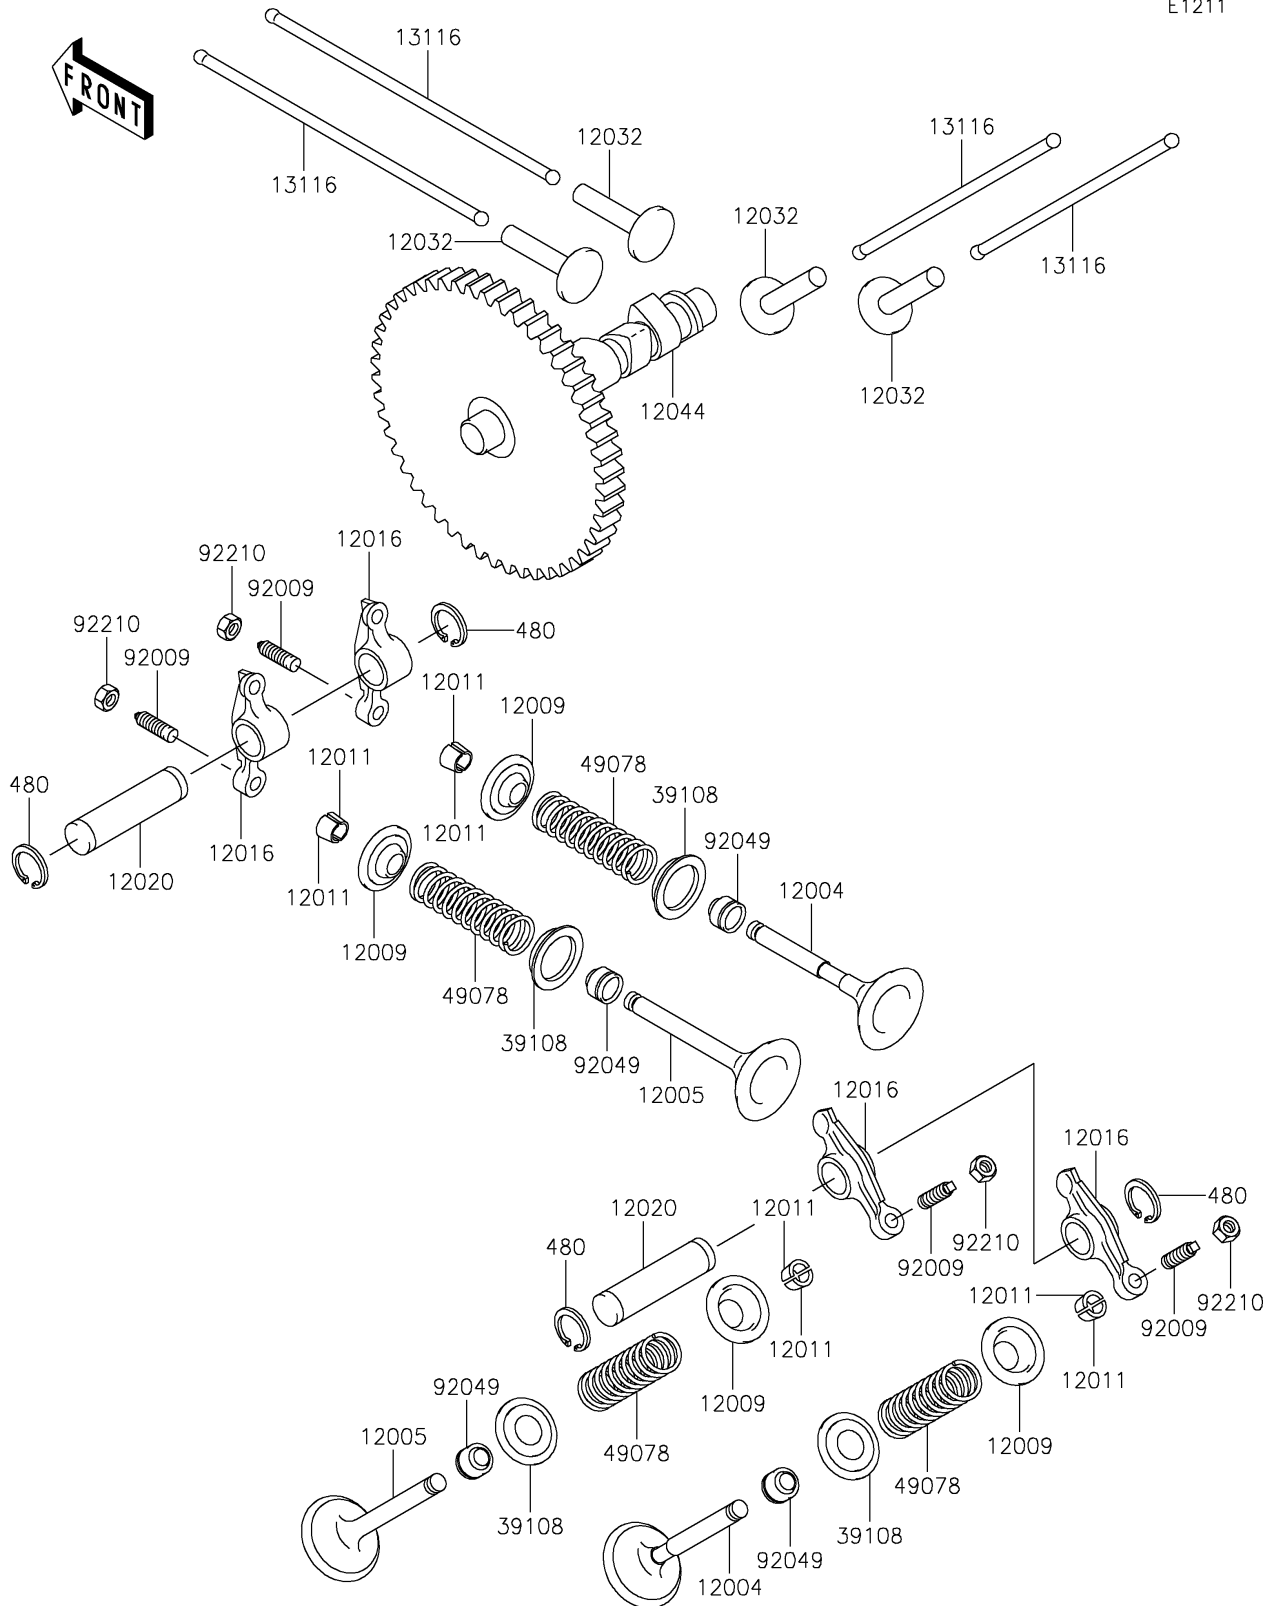

2025 MULE™ 4010 4x4

PARTS DIAGRAM

Valve(s)/Camshaft(s)

E1211

2025 MULE™ 4010 4x4

PARTS LIST

Valve(s)/Camshaft(s)

ITEM NAME

PART NUMBER

QUANTITY
