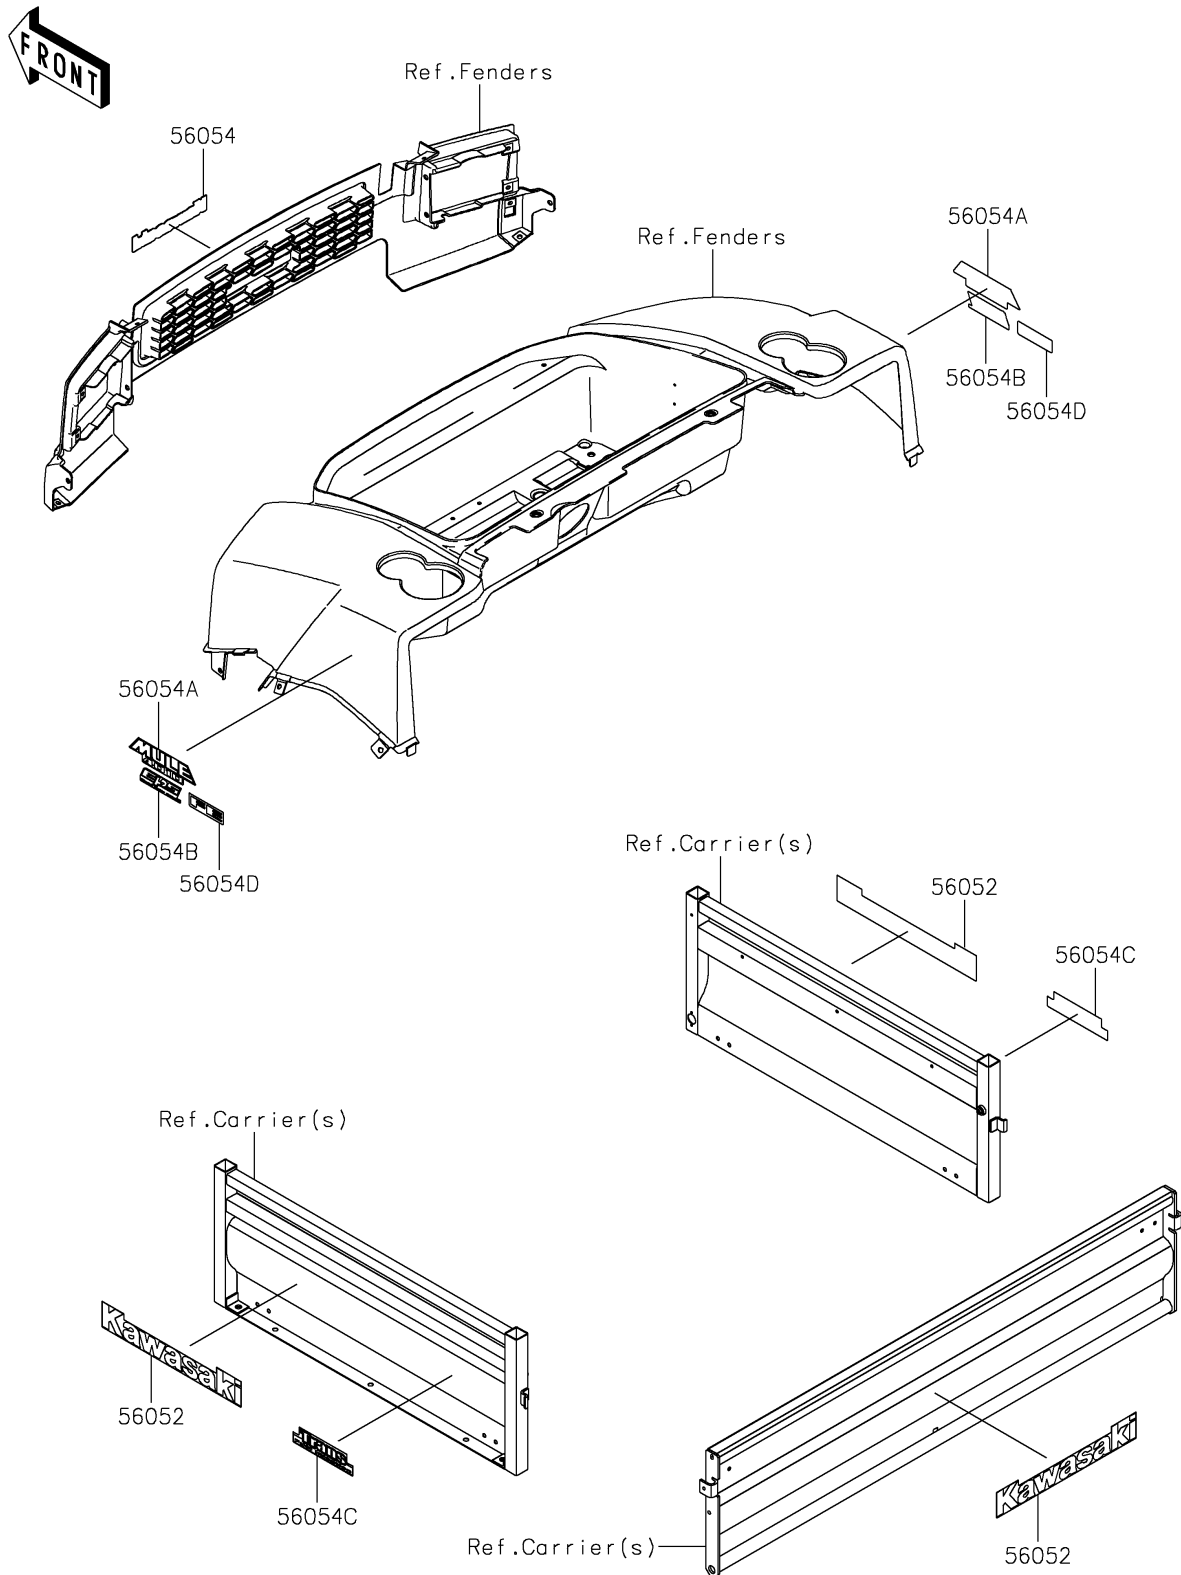

2025 MULE™ 4010 TRANS4x4® FE

PARTS DIAGRAM

Decals

F2861

2025 MULE™ 4010 TRANS4x4® FE

PARTS LIST

Decals

ITEM NAME	PART NUMBER	QUANTITY
-----------	-------------	----------
