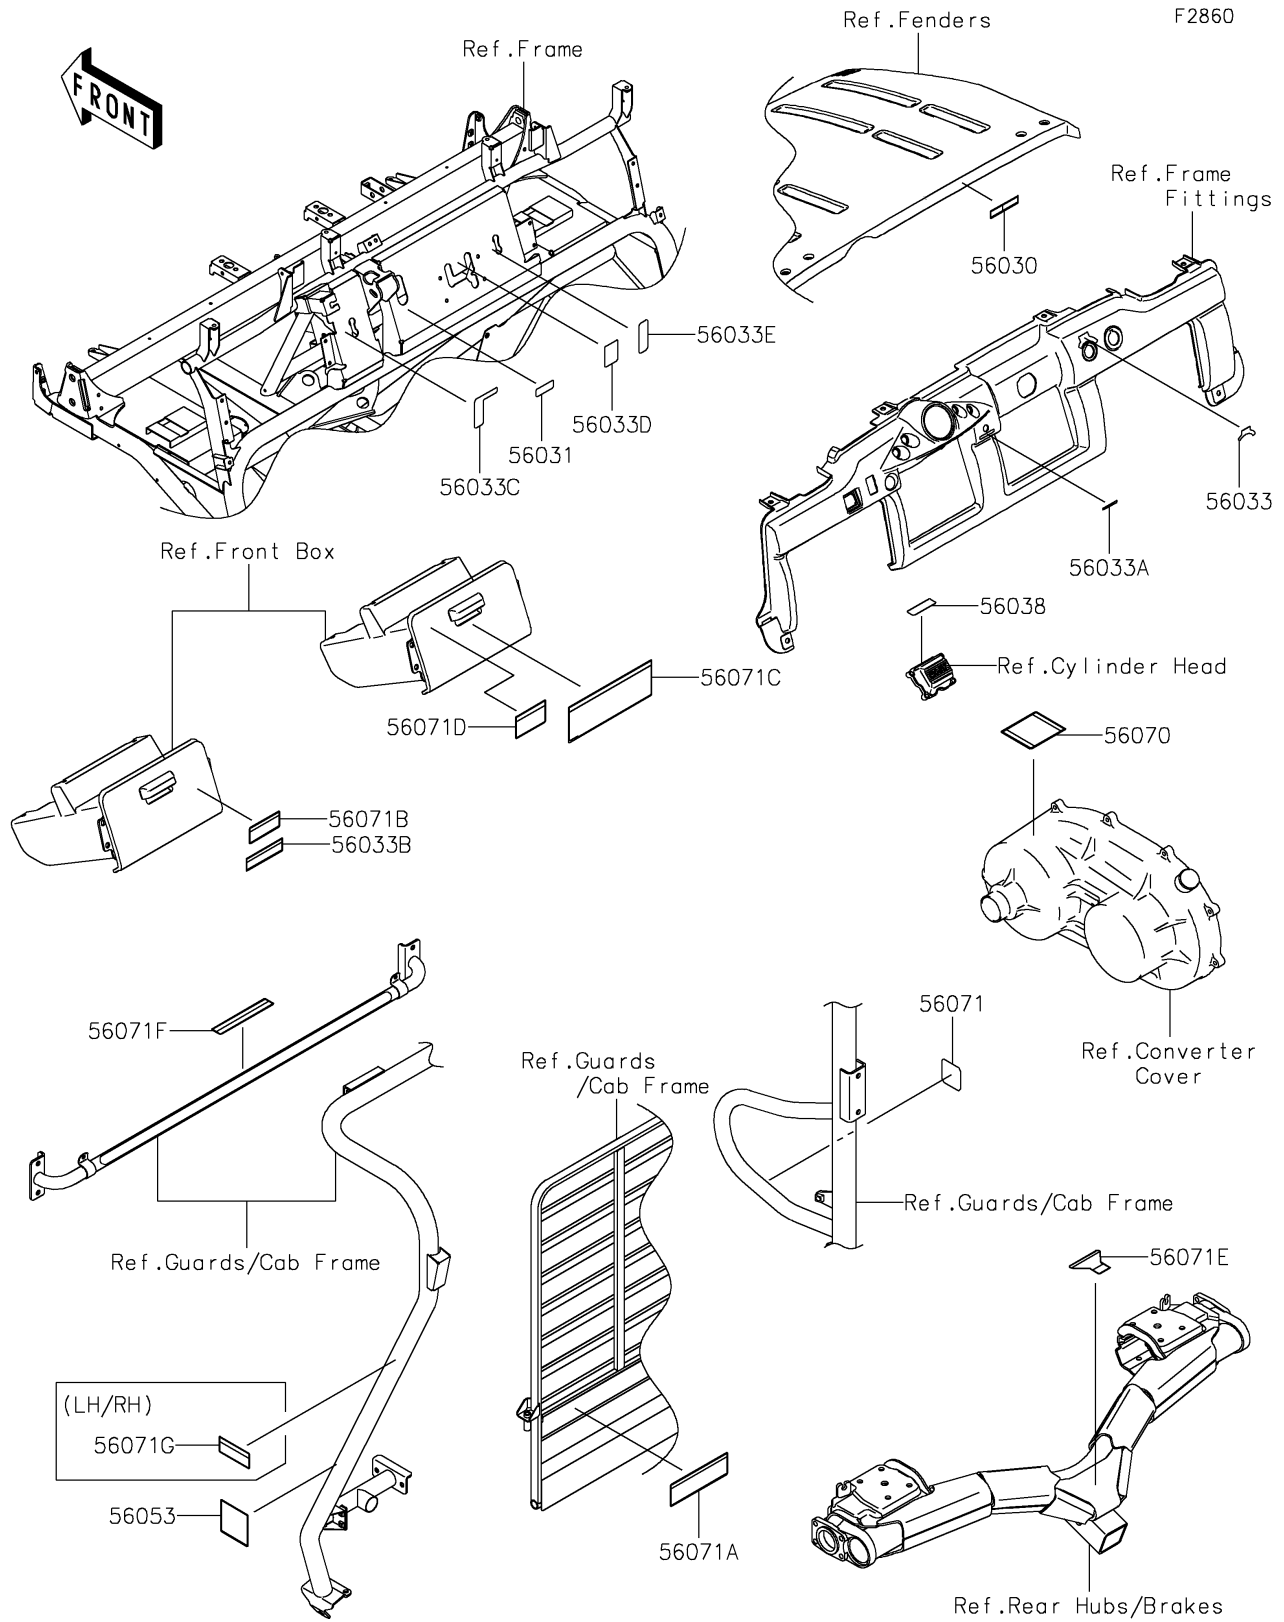

2025 MULE™ 4010 TRANS4x4® FE

PARTS DIAGRAM

Labels

2025 MULE™ 4010 TRANS4x4® FE

PARTS LIST

Labels

ITEM NAME	PART NUMBER	QUANTITY
-----------	-------------	----------
