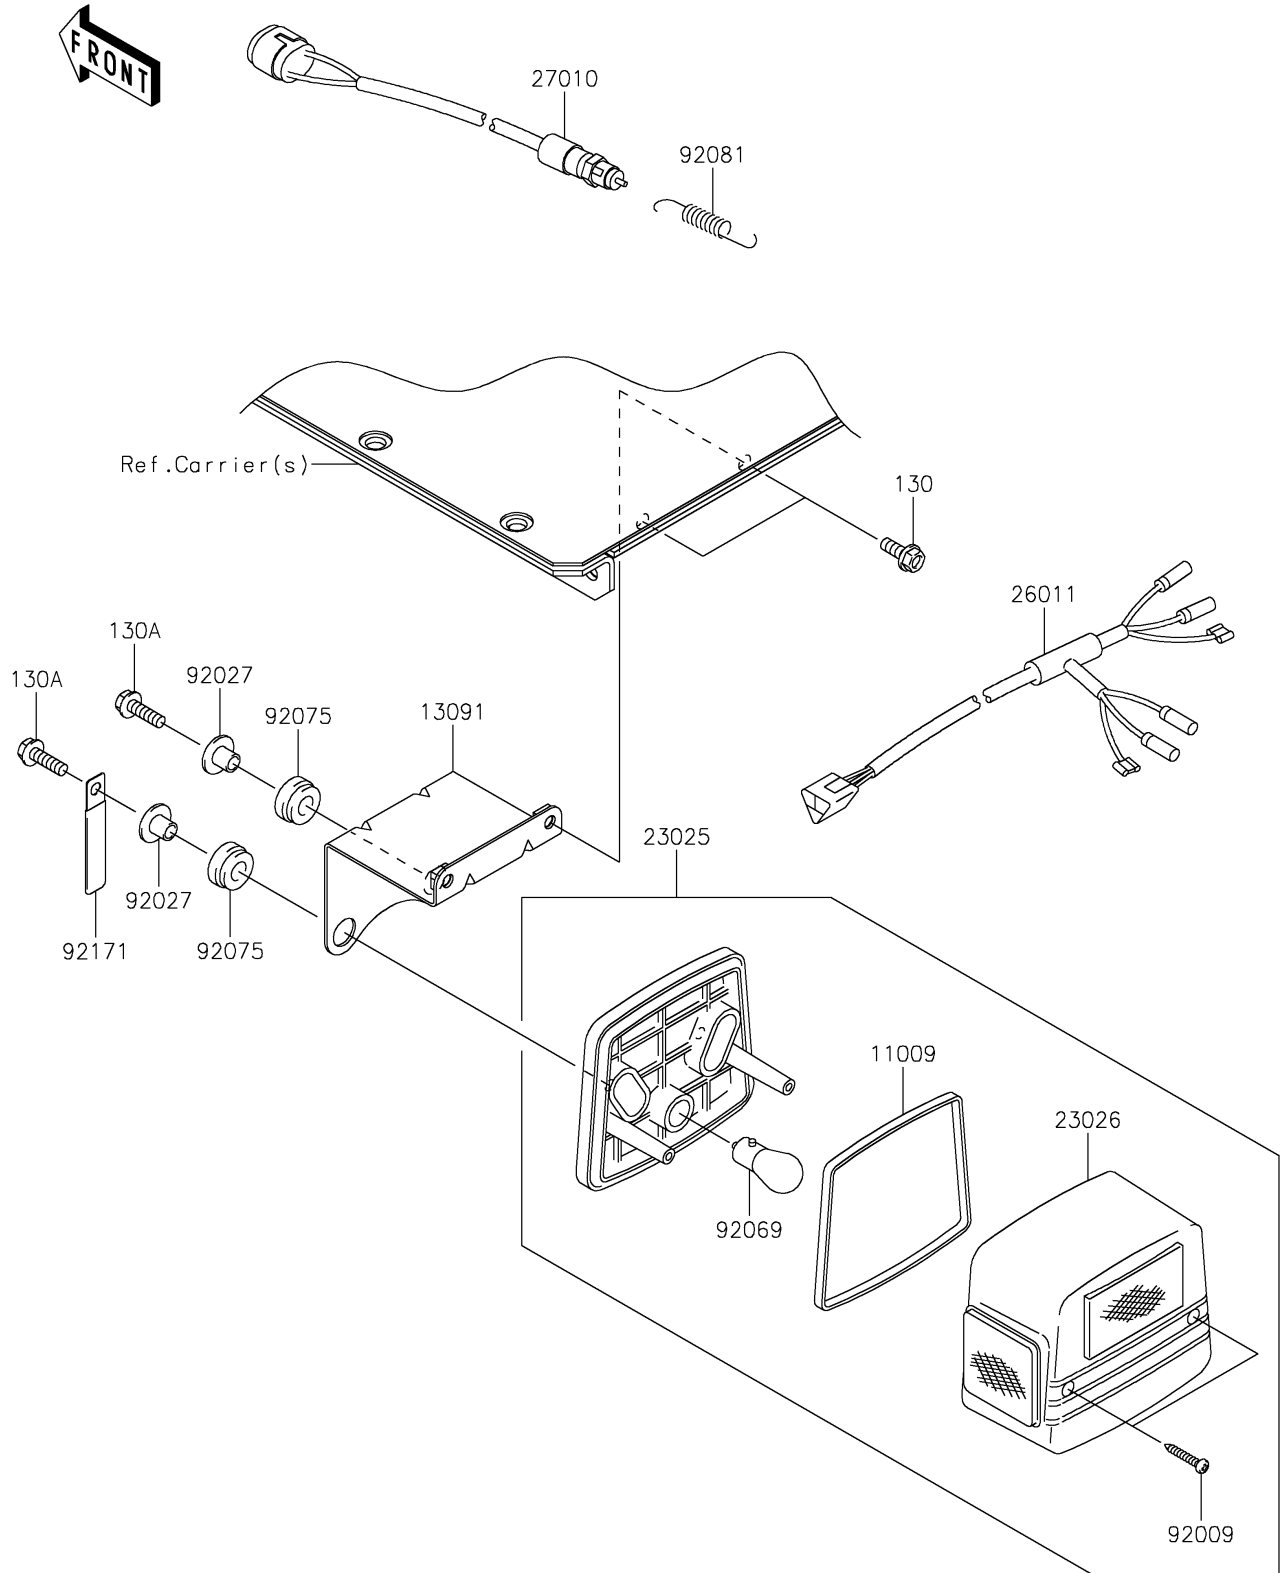

2025 MULE™ 4010 TRANS4x4® FE

PARTS DIAGRAM

Taillight(s)

F2720

2025 MULE™ 4010 TRANS4x4® FE

PARTS LIST

Taillight(s)

ITEM NAME

PART NUMBER

QUANTITY
