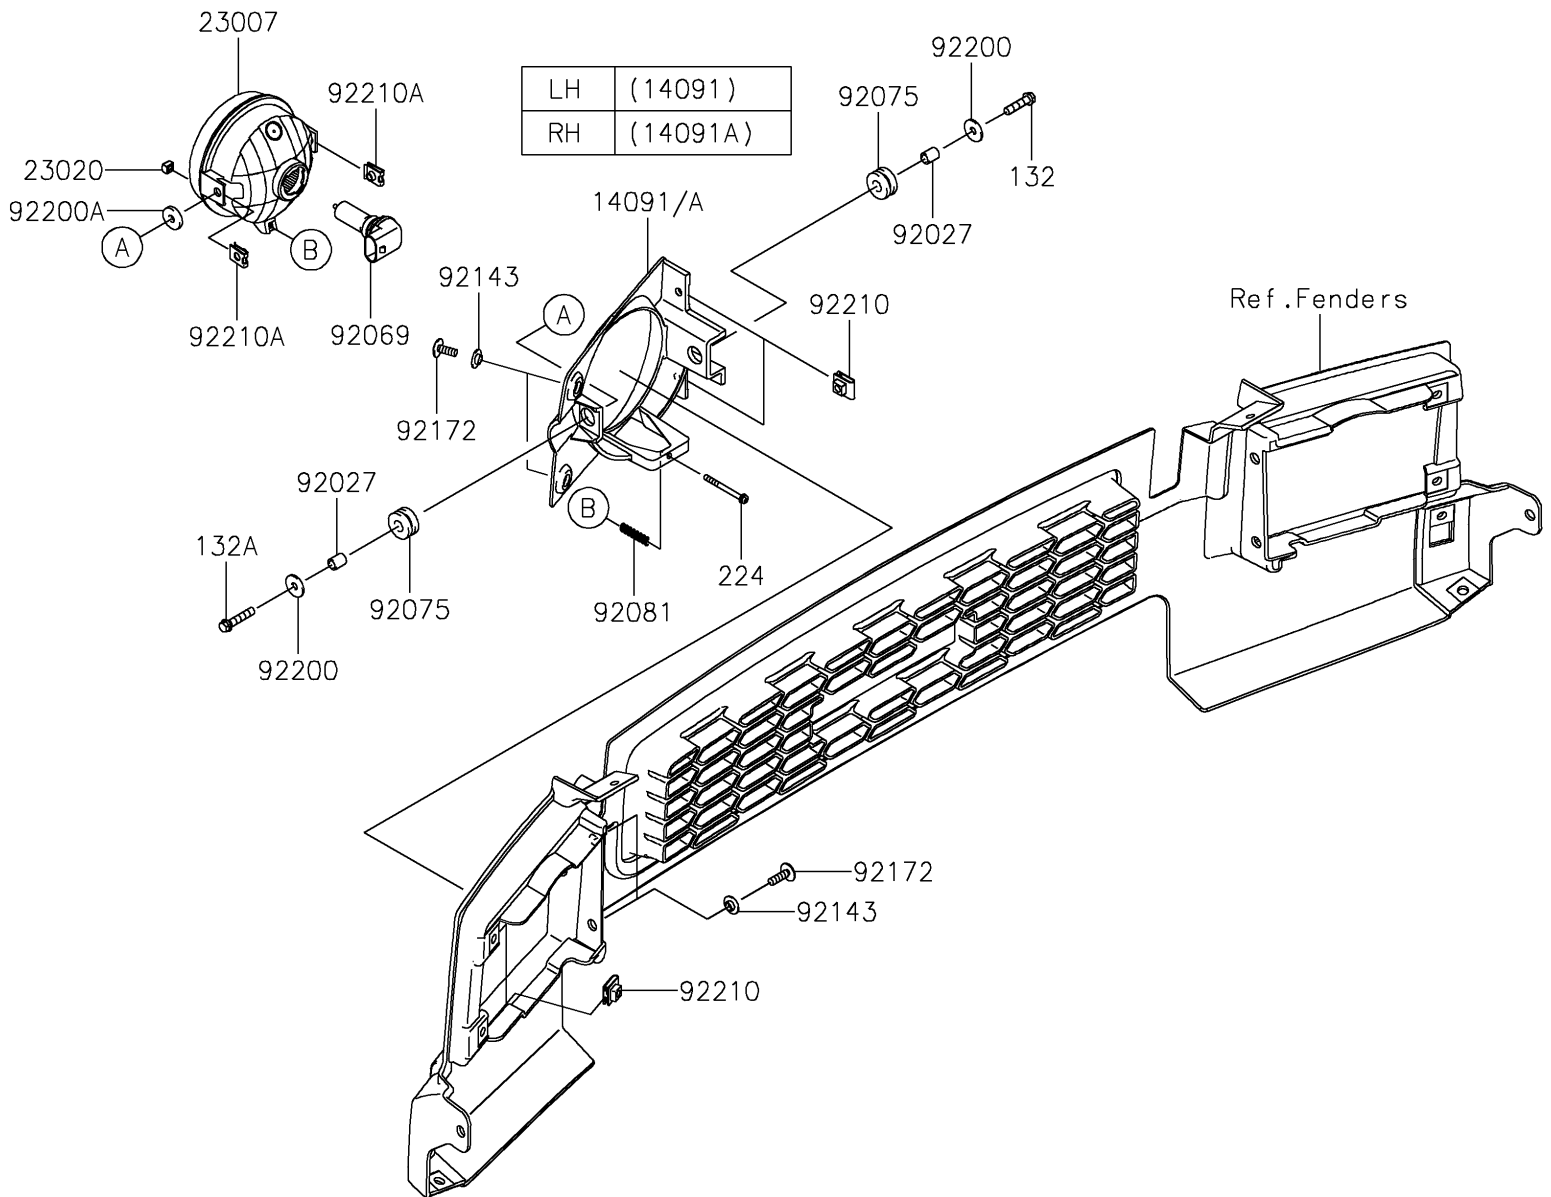

2025 MULE™ 4010 TRANS4x4® FE

PARTS DIAGRAM

Headlight(s)

F2710

2025 MULE™ 4010 TRANS4x4® FE

PARTS LIST

Headlight(s)

ITEM NAME	PART NUMBER	QUANTITY
-----------	-------------	----------
