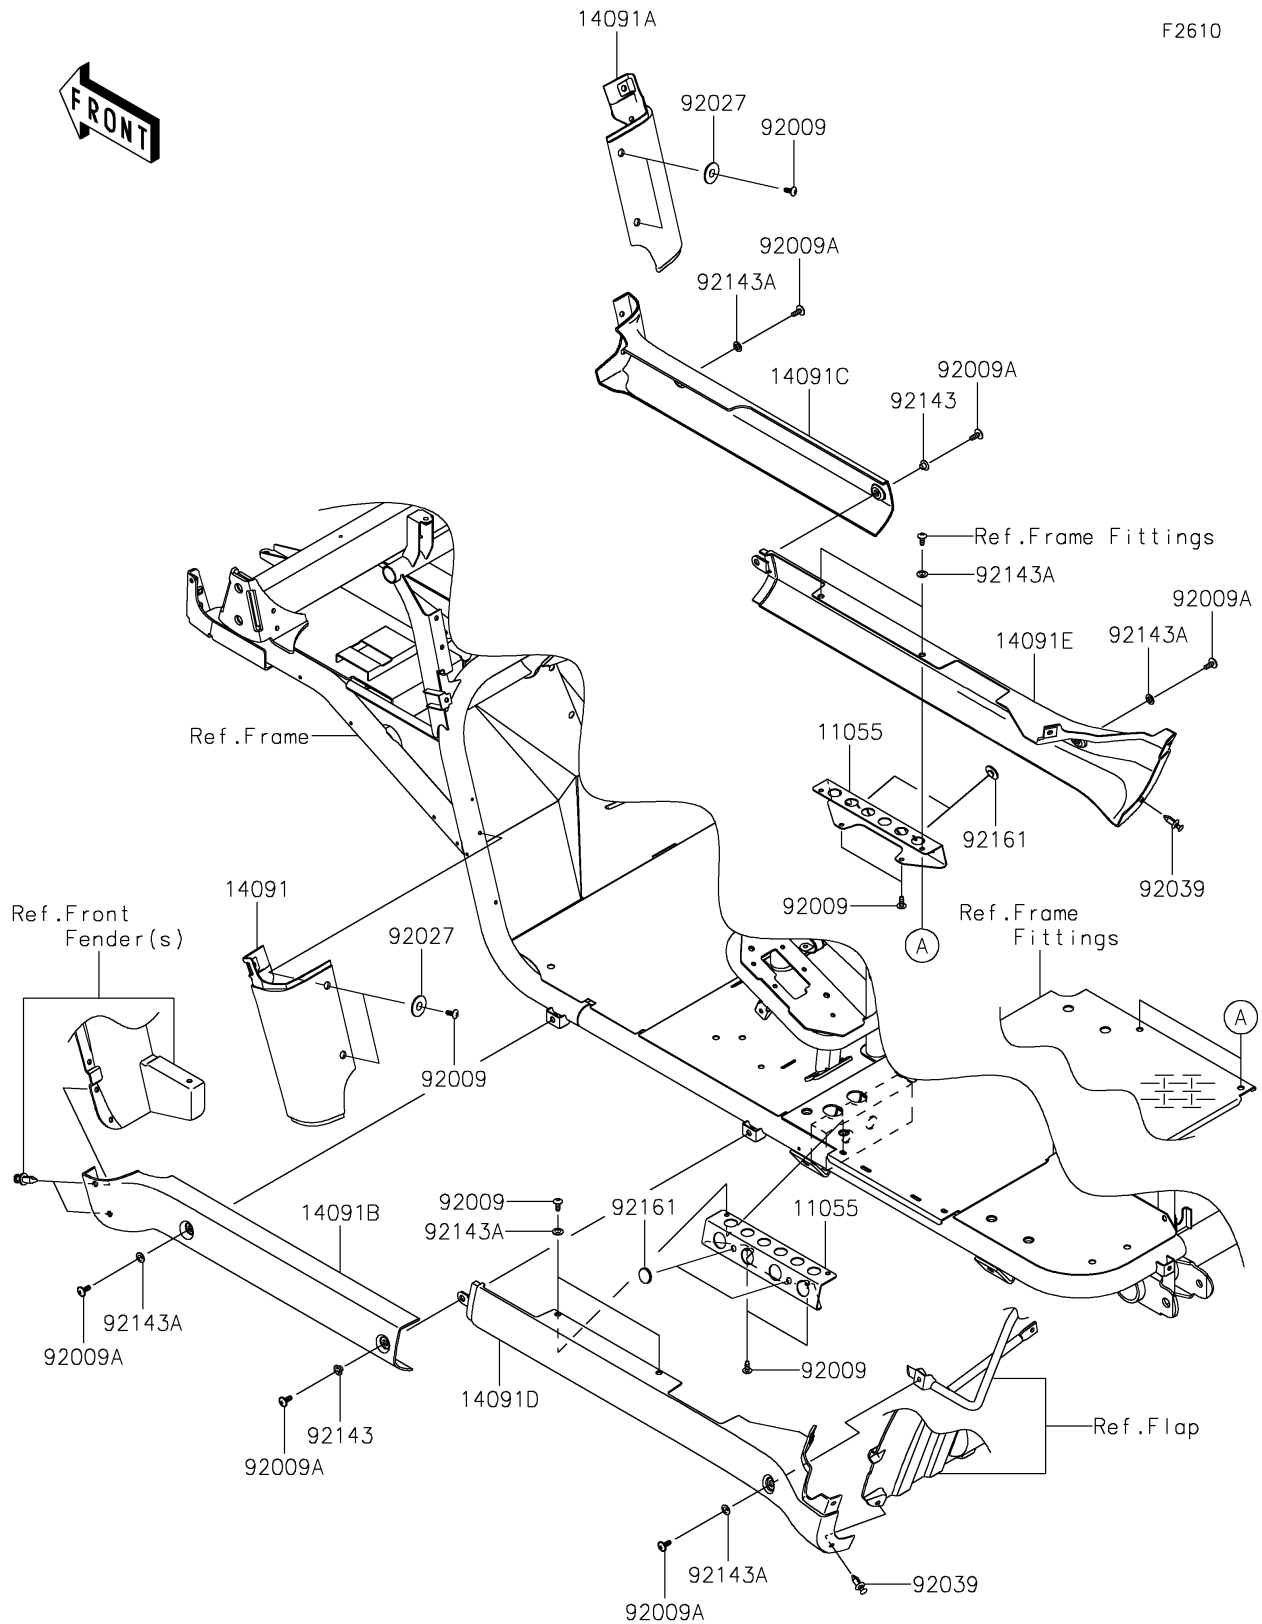

2025 MULE™ 4010 TRANS4x4® FE

PARTS DIAGRAM

Side Covers/Chain Cover

2025 MULE™ 4010 TRANS4x4® FE

PARTS LIST

Side Covers/Chain Cover

ITEM NAME	PART NUMBER	QUANTITY
-----------	-------------	----------
