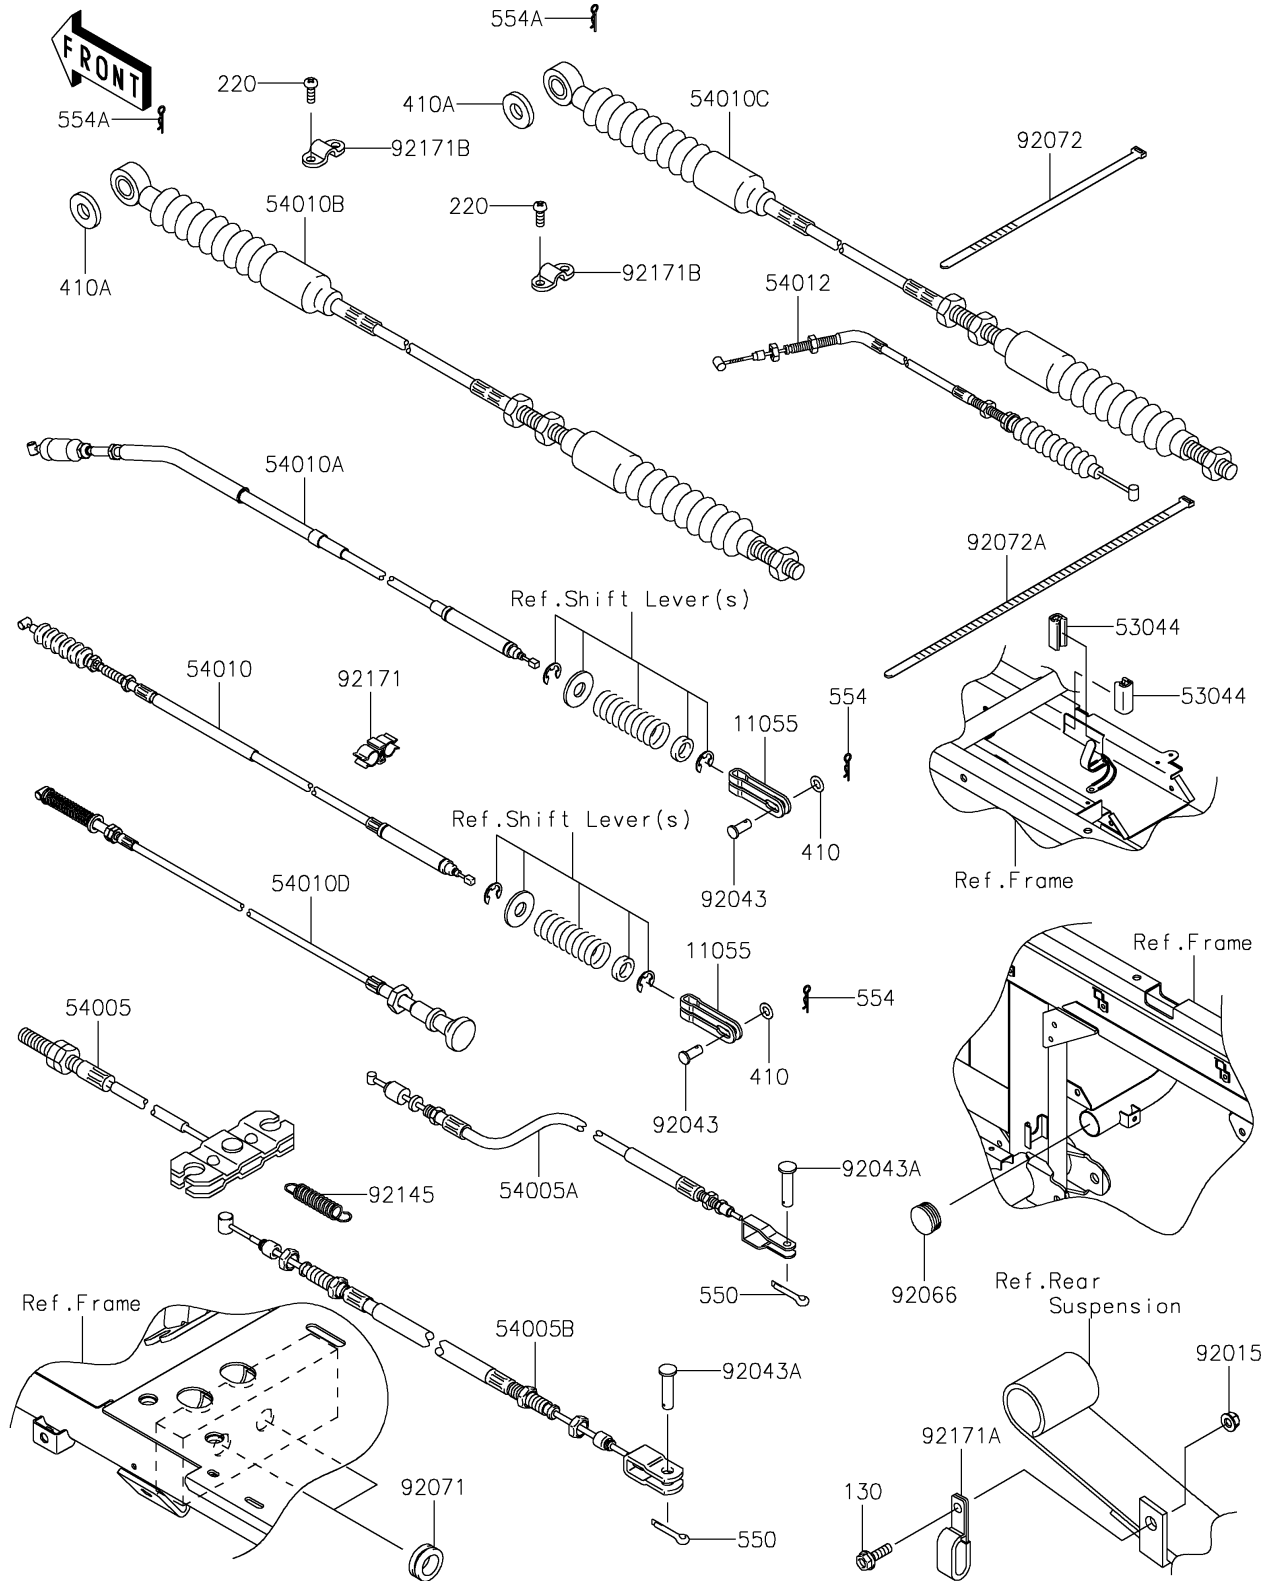

2025 MULE™ 4010 TRANS4x4® FE

PARTS DIAGRAM

Cables

F2540

2025 MULE™ 4010 TRANS4x4® FE

PARTS LIST

Cables

ITEM NAME	PART NUMBER	QUANTITY
-----------	-------------	----------
