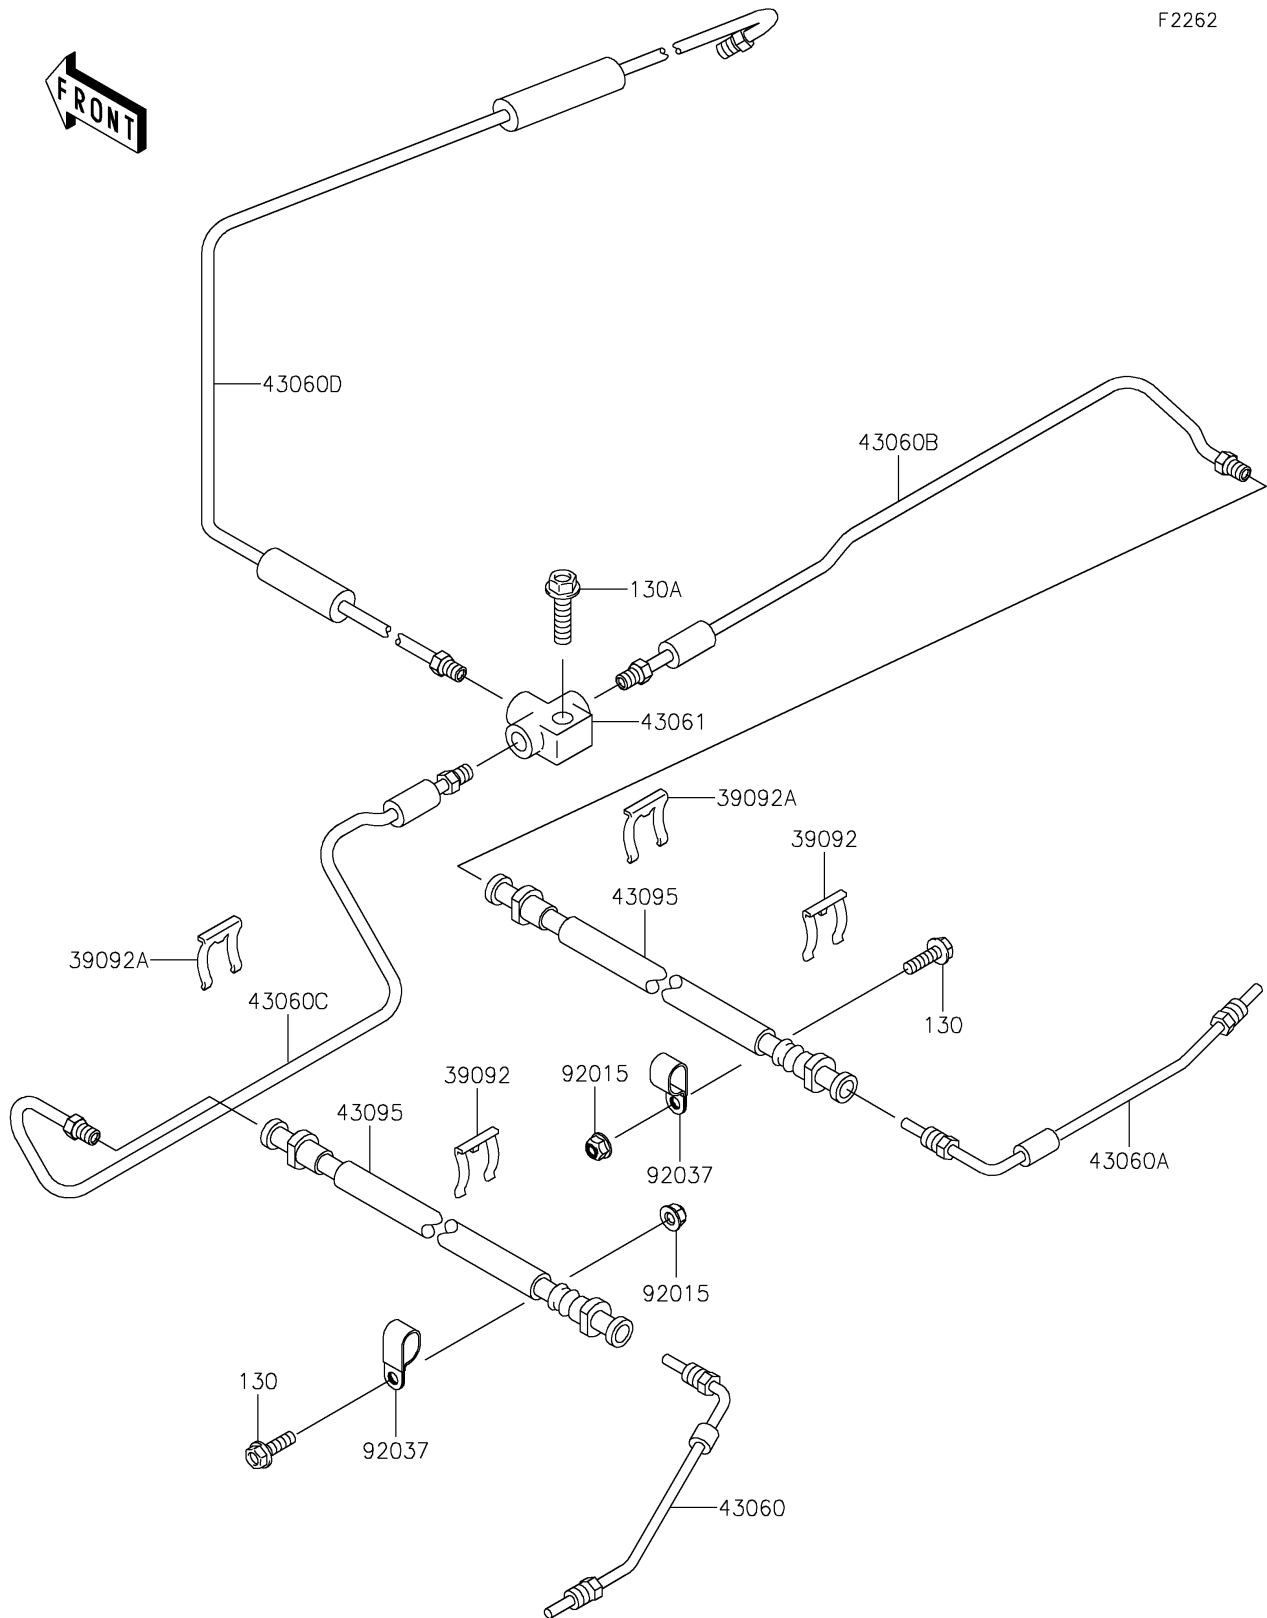

2025 MULE™ 4010 TRANS4x4® FE

PARTS DIAGRAM

Brake Piping

F2262

2025 MULE™ 4010 TRANS4x4® FE

PARTS LIST

Brake Piping

ITEM NAME	PART NUMBER	QUANTITY
-----------	-------------	----------
