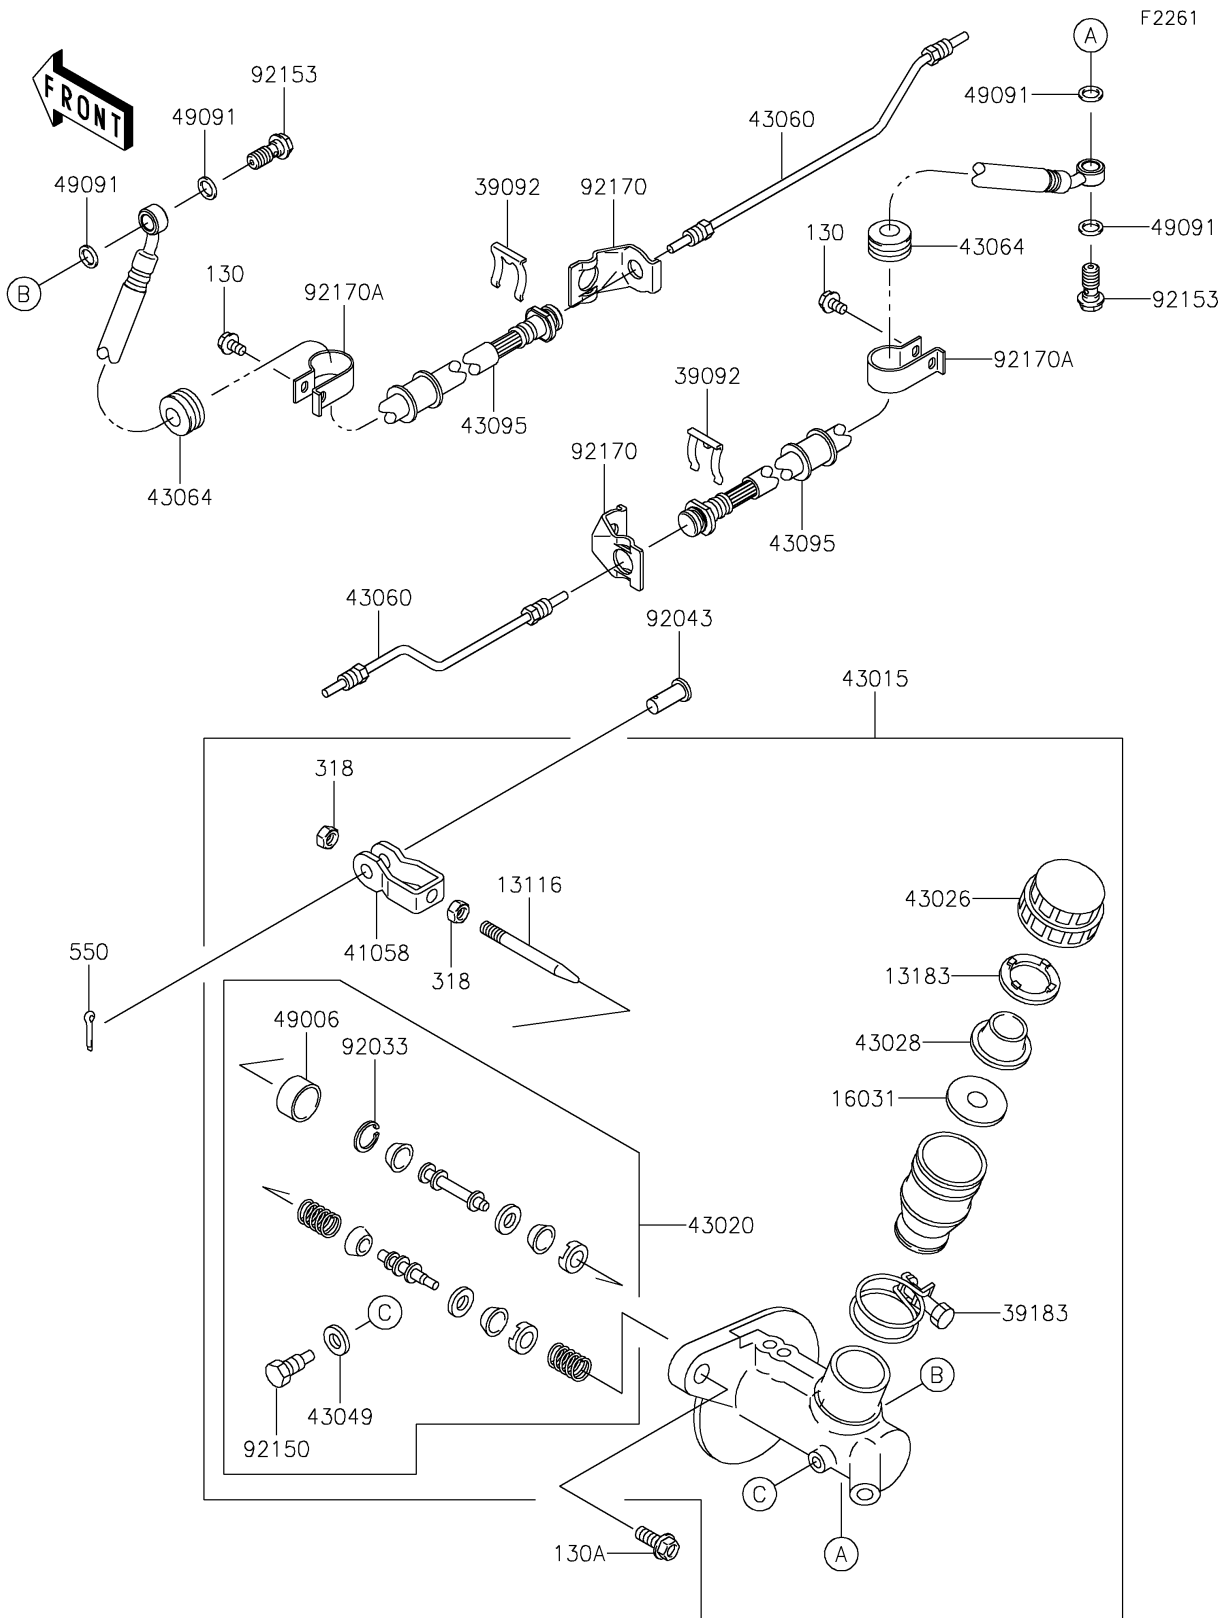

2025 MULE™ 4010 TRANS4x4® FE

PARTS DIAGRAM

Master Cylinder

2025 MULE™ 4010 TRANS4x4® FE

PARTS LIST

Master Cylinder

ITEM NAME	PART NUMBER	QUANTITY
-----------	-------------	----------
