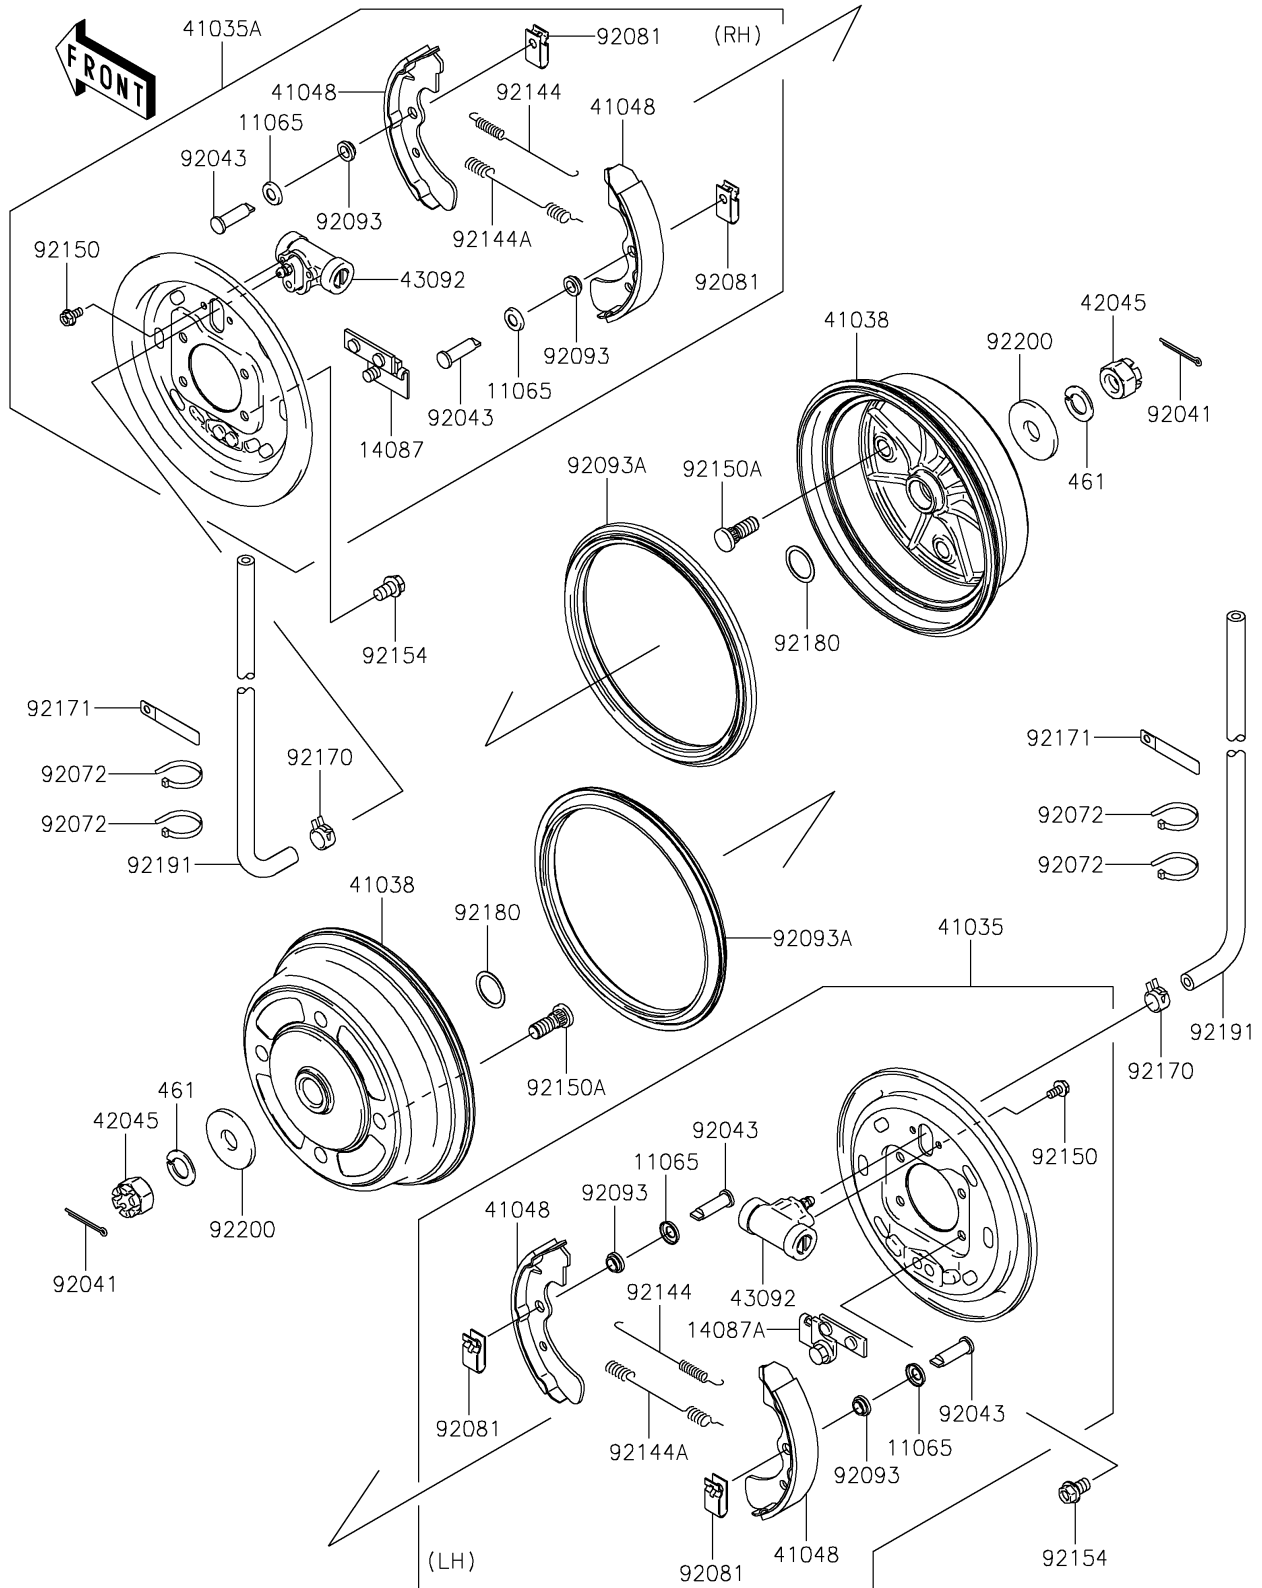

2025 MULE™ 4010 TRANS4x4® FE

PARTS DIAGRAM

Front Hubs/Brakes

F2230

2025 MULE™ 4010 TRANS4x4® FE

PARTS LIST

Front Hubs/Brakes

ITEM NAME	PART NUMBER	QUANTITY
-----------	-------------	----------
