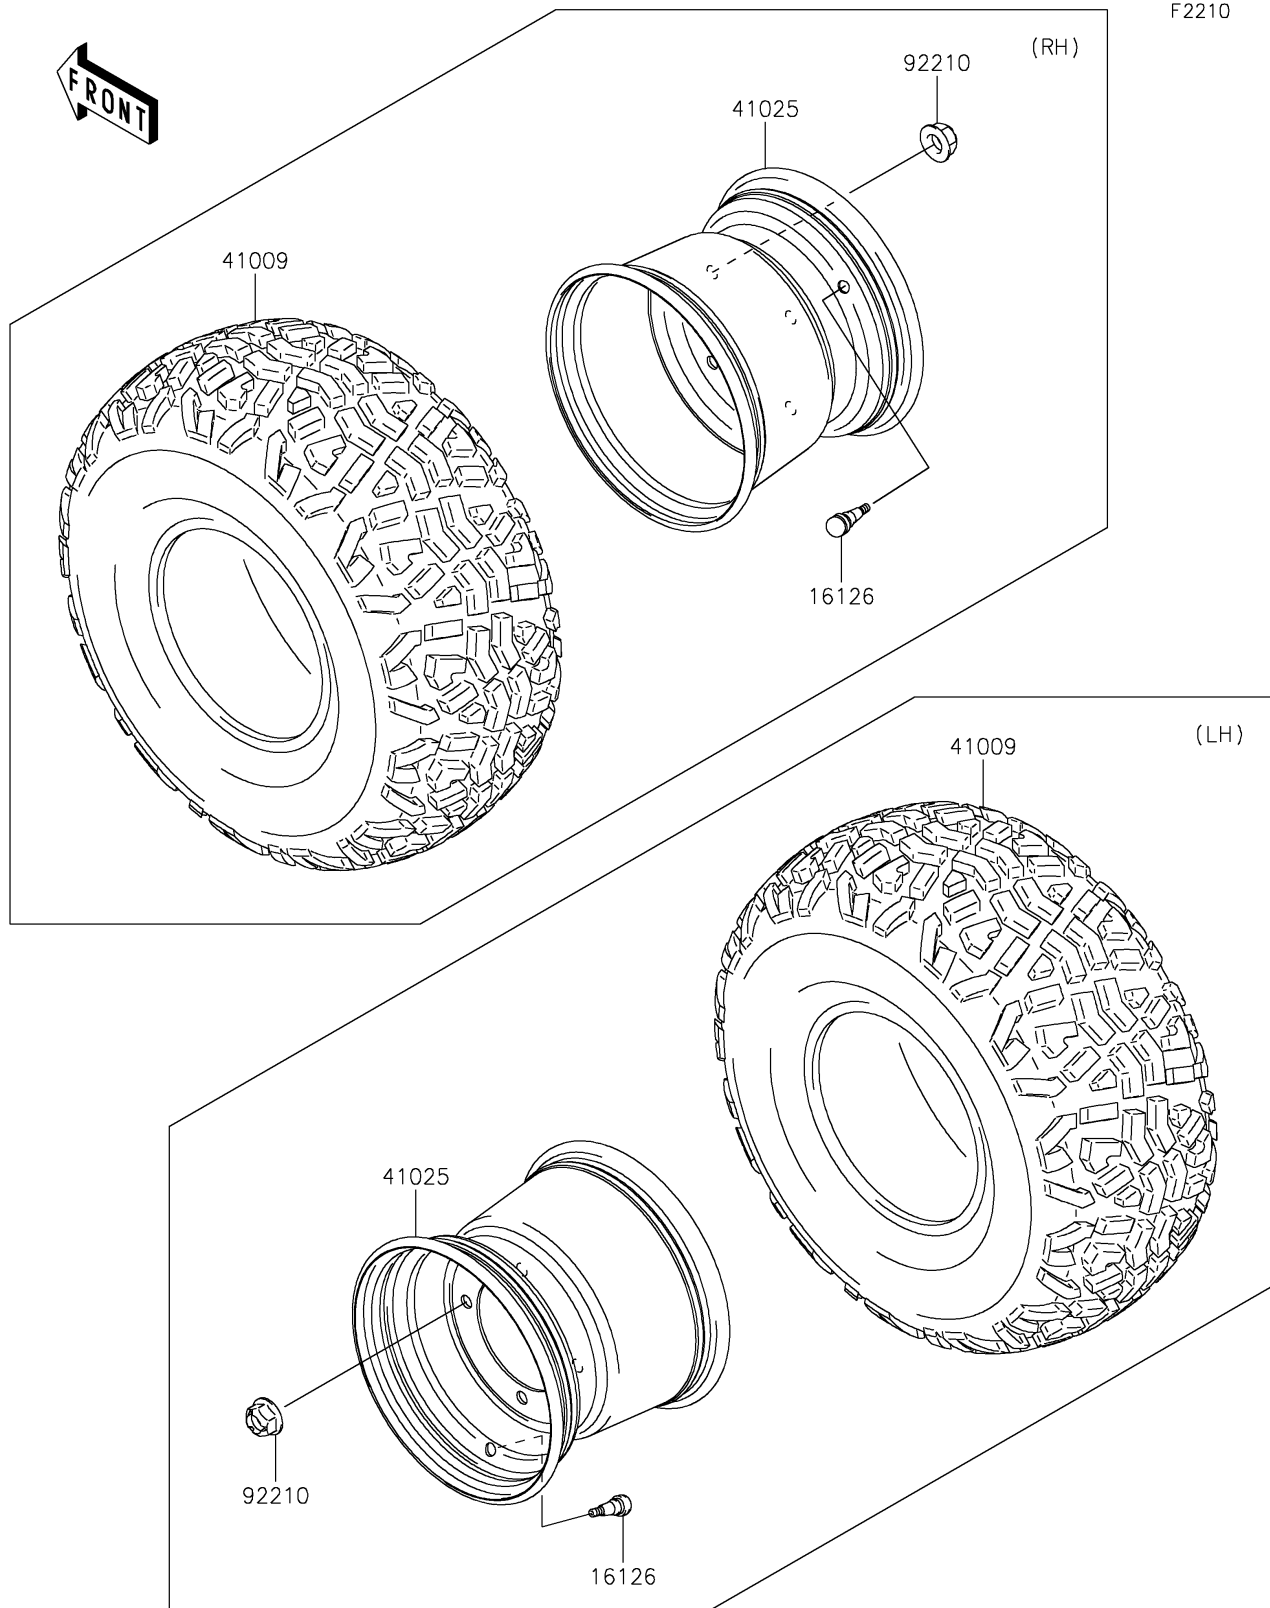

2025 MULE™ 4010 TRANS4x4® FE

Kawasaki
Let the Good Times Roll®

PARTS DIAGRAM

Wheels/Tires

2025 MULE™ 4010 TRANS4x4® FE

PARTS LIST

Wheels/Tires

ITEM NAME	PART NUMBER	QUANTITY
-----------	-------------	----------
