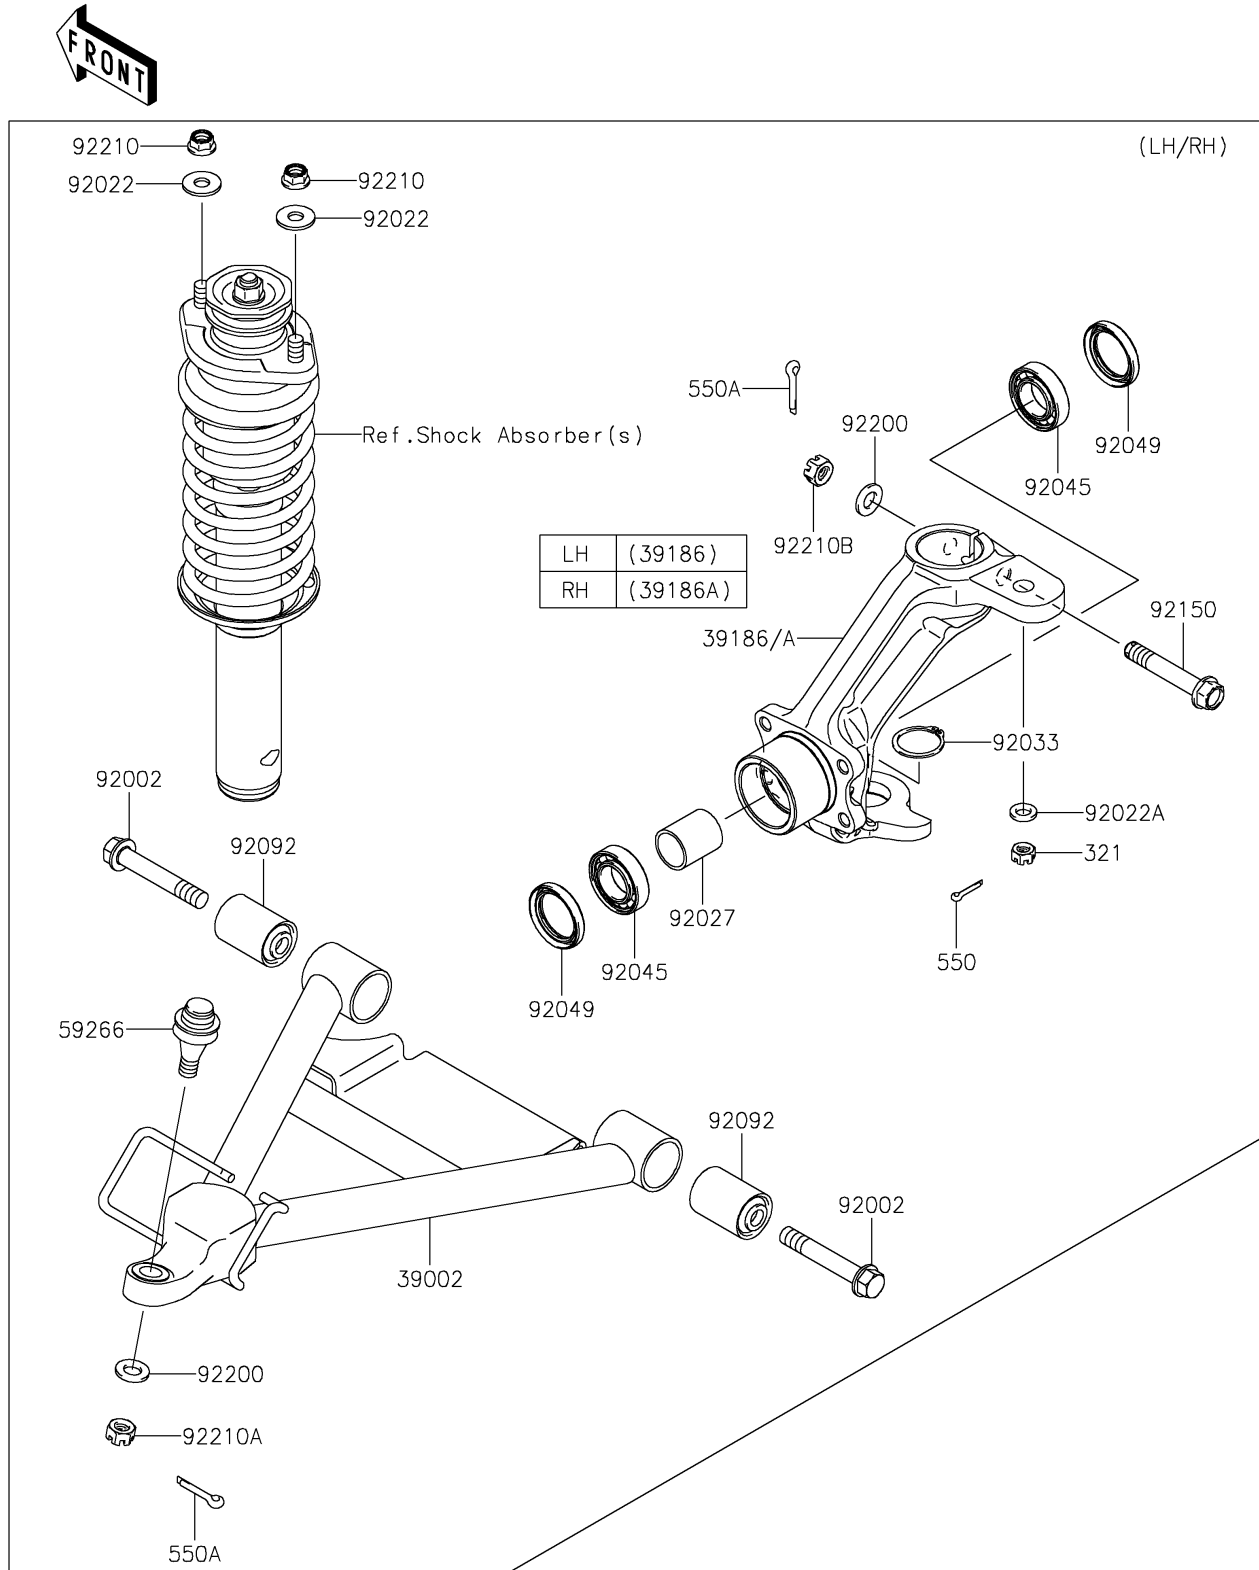

## PARTS DIAGRAM

# 2025 MULE™ 4010 TRANS4x4® FE

## PARTS LIST

### Front Suspension

ITEM NAME	PART NUMBER	QUANTITY
-----------	-------------	----------

---