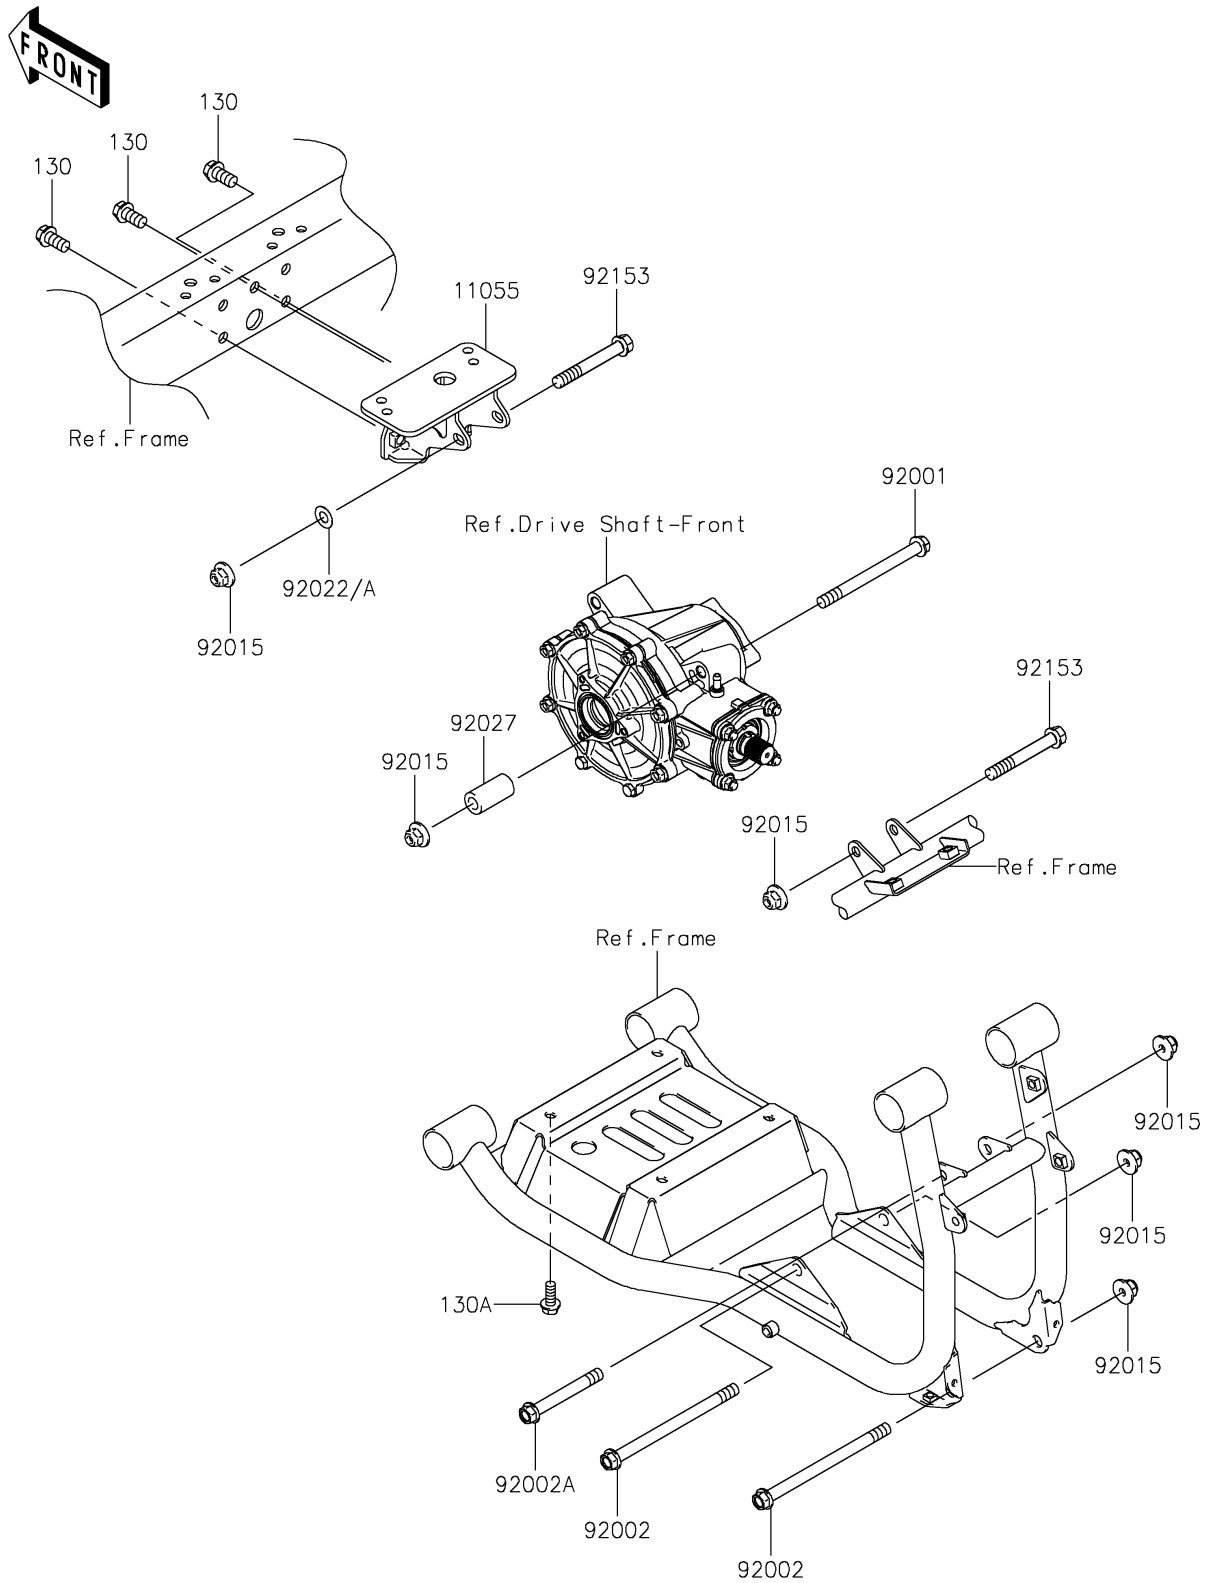

2025 MULE™ 4010 TRANS4x4® FE

PARTS DIAGRAM

Engine Mount

F2122

2025 MULE™ 4010 TRANS4x4® FE

PARTS LIST

Engine Mount

ITEM NAME	PART NUMBER	QUANTITY
-----------	-------------	----------
