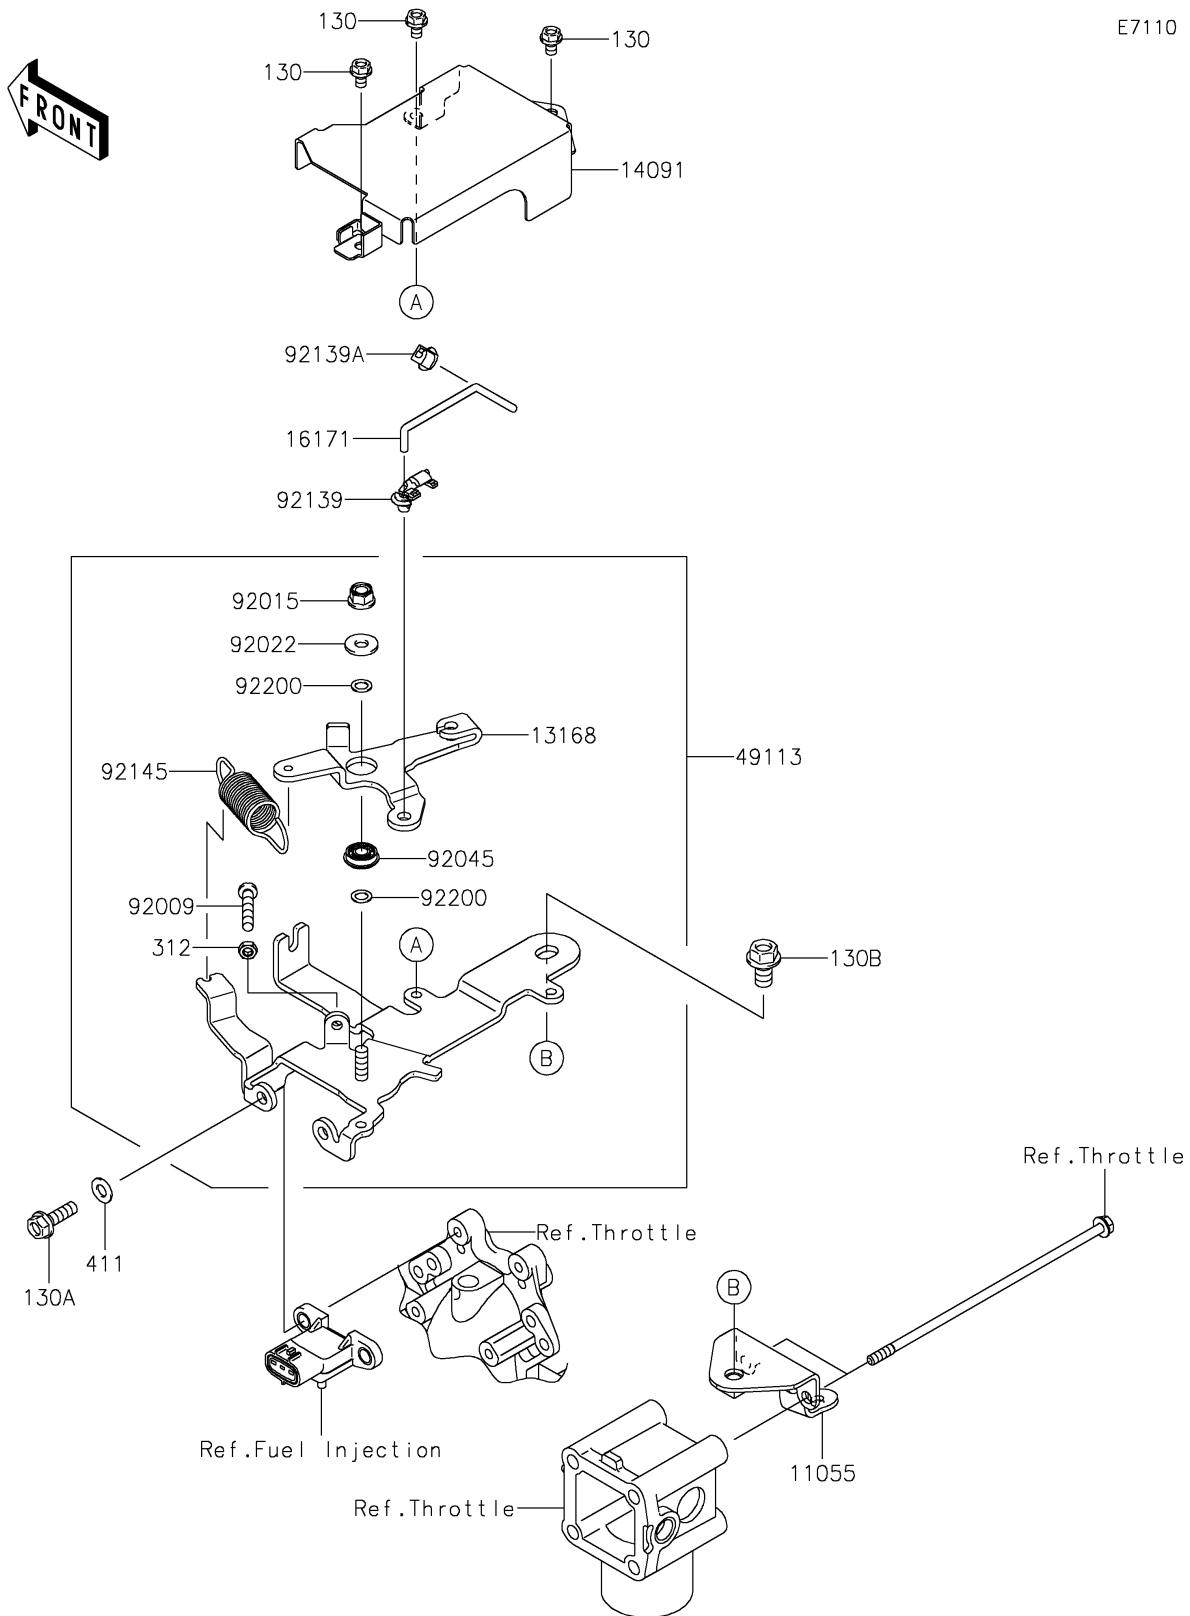

2025 MULE™ 4010 TRANS4x4® FE

PARTS DIAGRAM

Control

E7110

2025 MULE™ 4010 TRANS4x4® FE

PARTS LIST

Control

ITEM NAME	PART NUMBER	QUANTITY
-----------	-------------	----------
