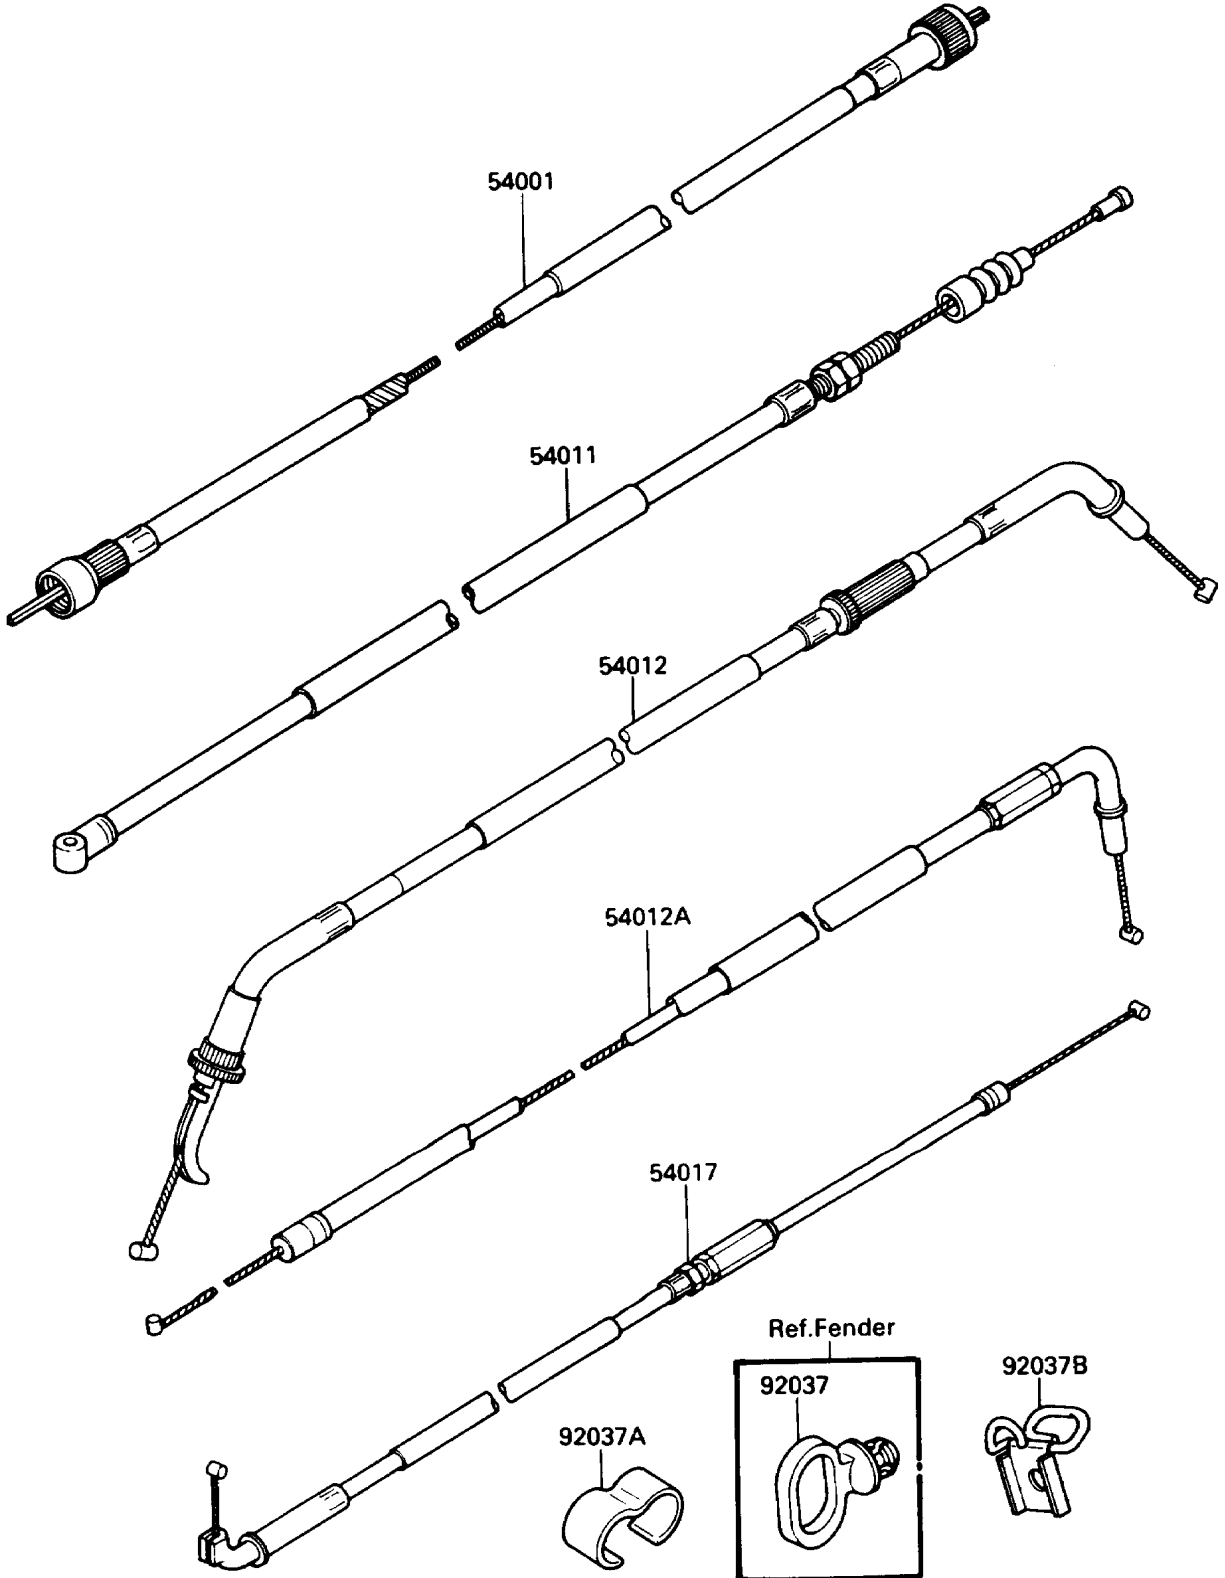

1988 NINJA® 600R

PARTS DIAGRAM

Cables

F2540-0283

1988 NINJA® 600R

PARTS LIST

Cables

ITEM NAME

PART NUMBER

QUANTITY
