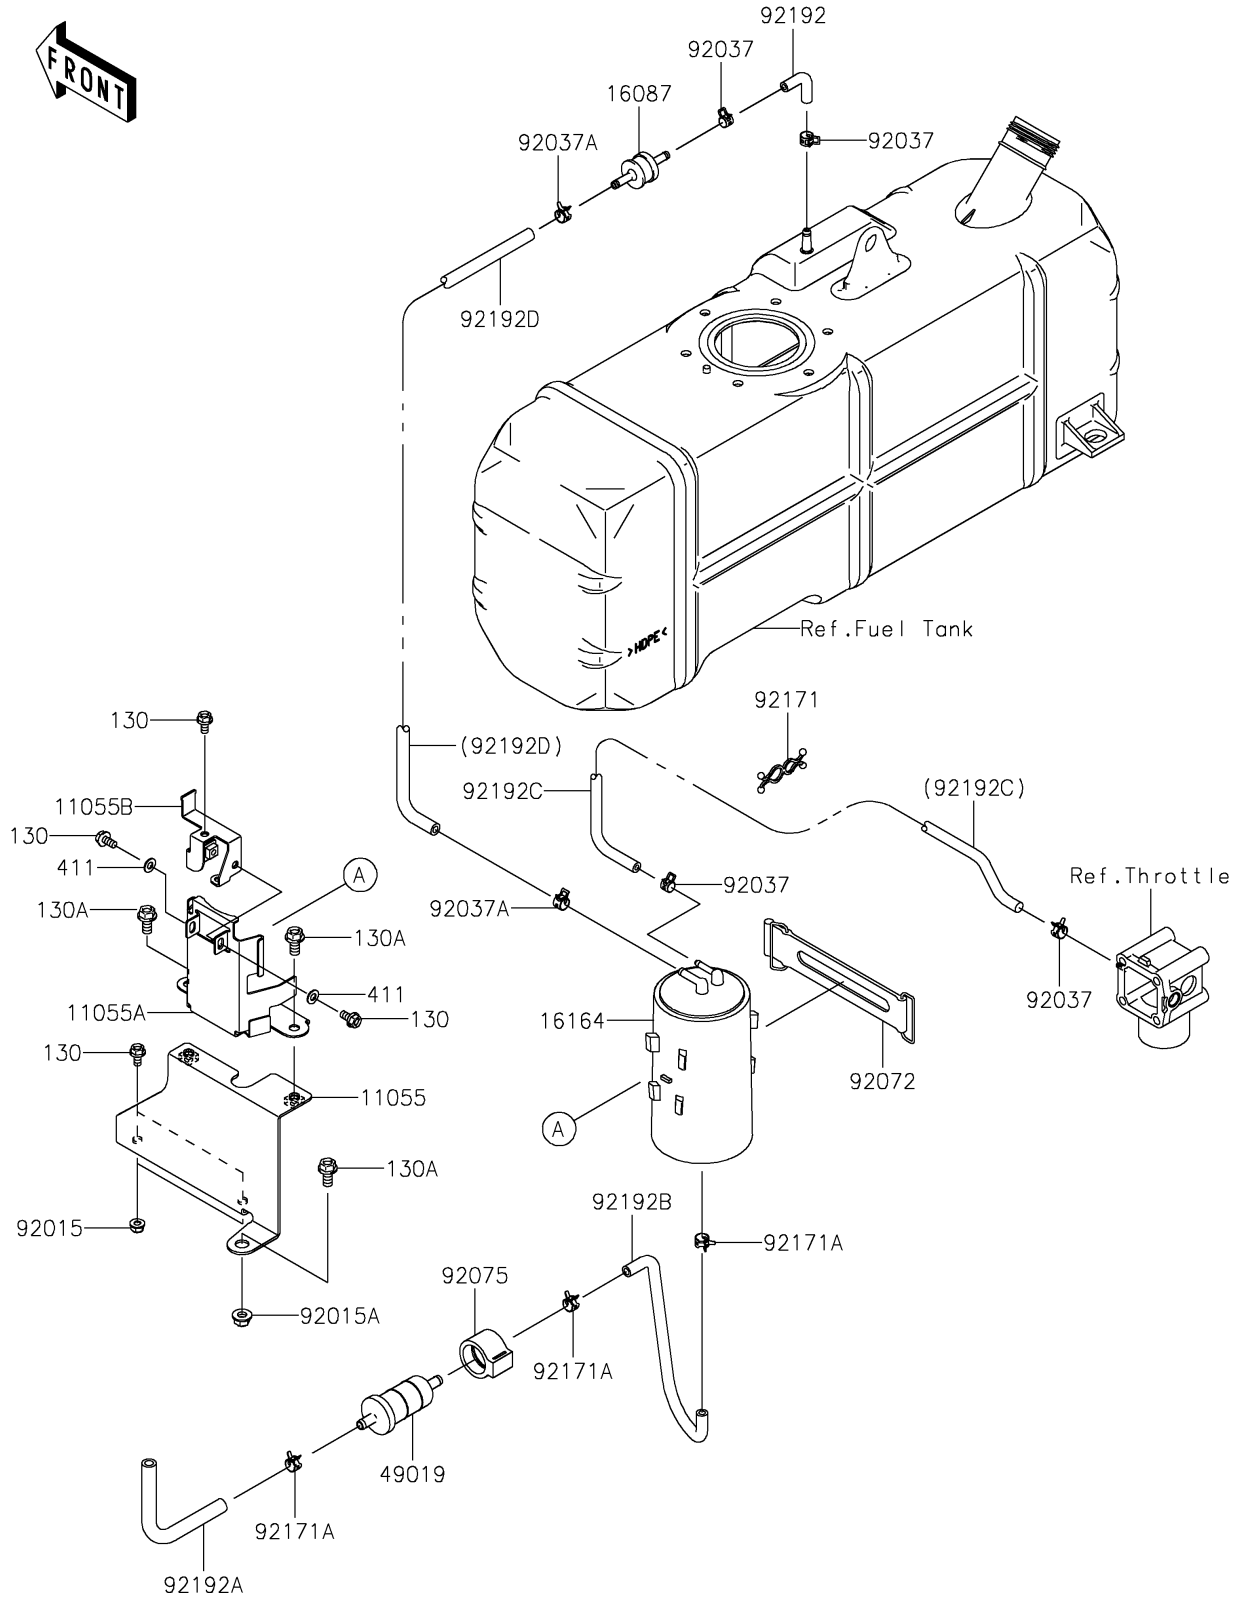

2025 MULE™ 4010 TRANS4x4® FE

PARTS DIAGRAM

Fuel Evaporative System

E1650

2025 MULE™ 4010 TRANS4x4® FE

PARTS LIST

Fuel Evaporative System

ITEM NAME	PART NUMBER	QUANTITY
-----------	-------------	----------
