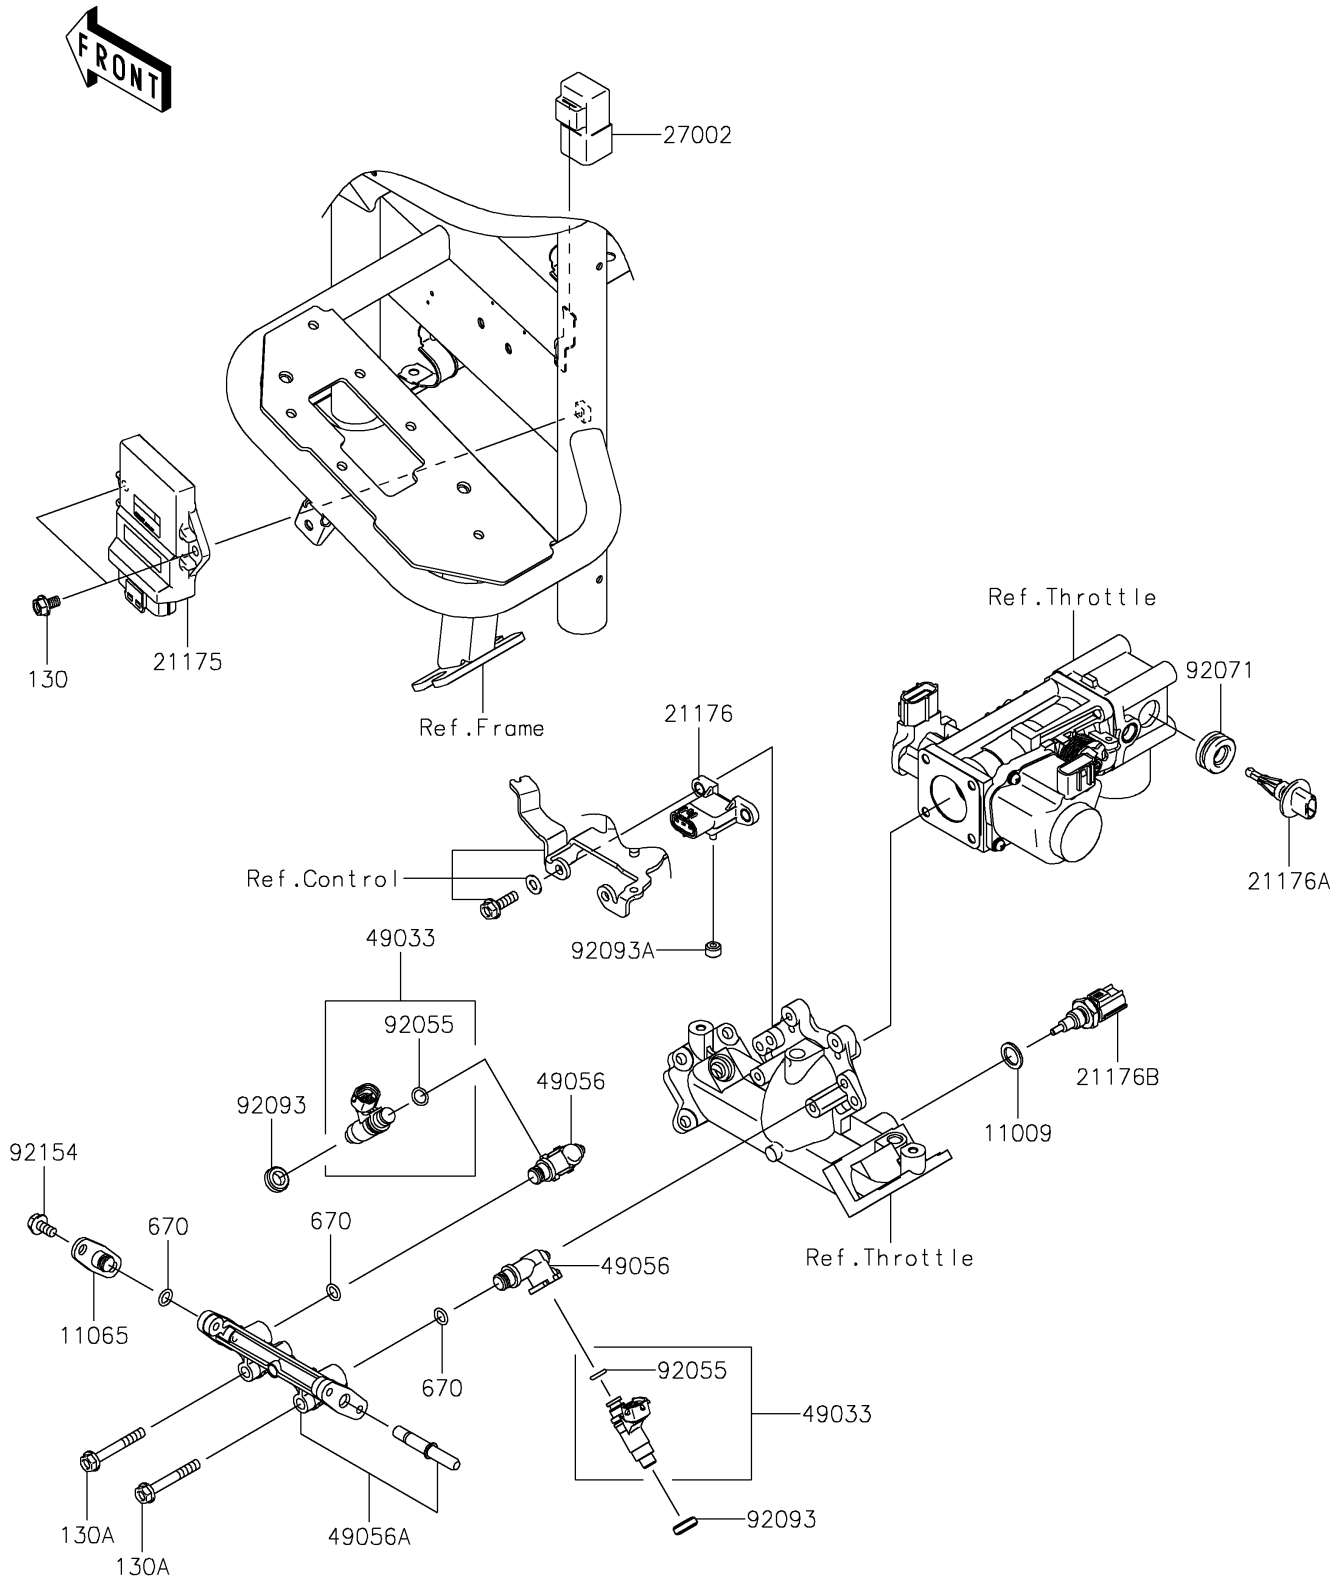

2025 MULE™ 4010 TRANS4x4® FE

PARTS DIAGRAM

Fuel Injection

E1530

2025 MULE™ 4010 TRANS4x4® FE

PARTS LIST

Fuel Injection

ITEM NAME	PART NUMBER	QUANTITY
-----------	-------------	----------
