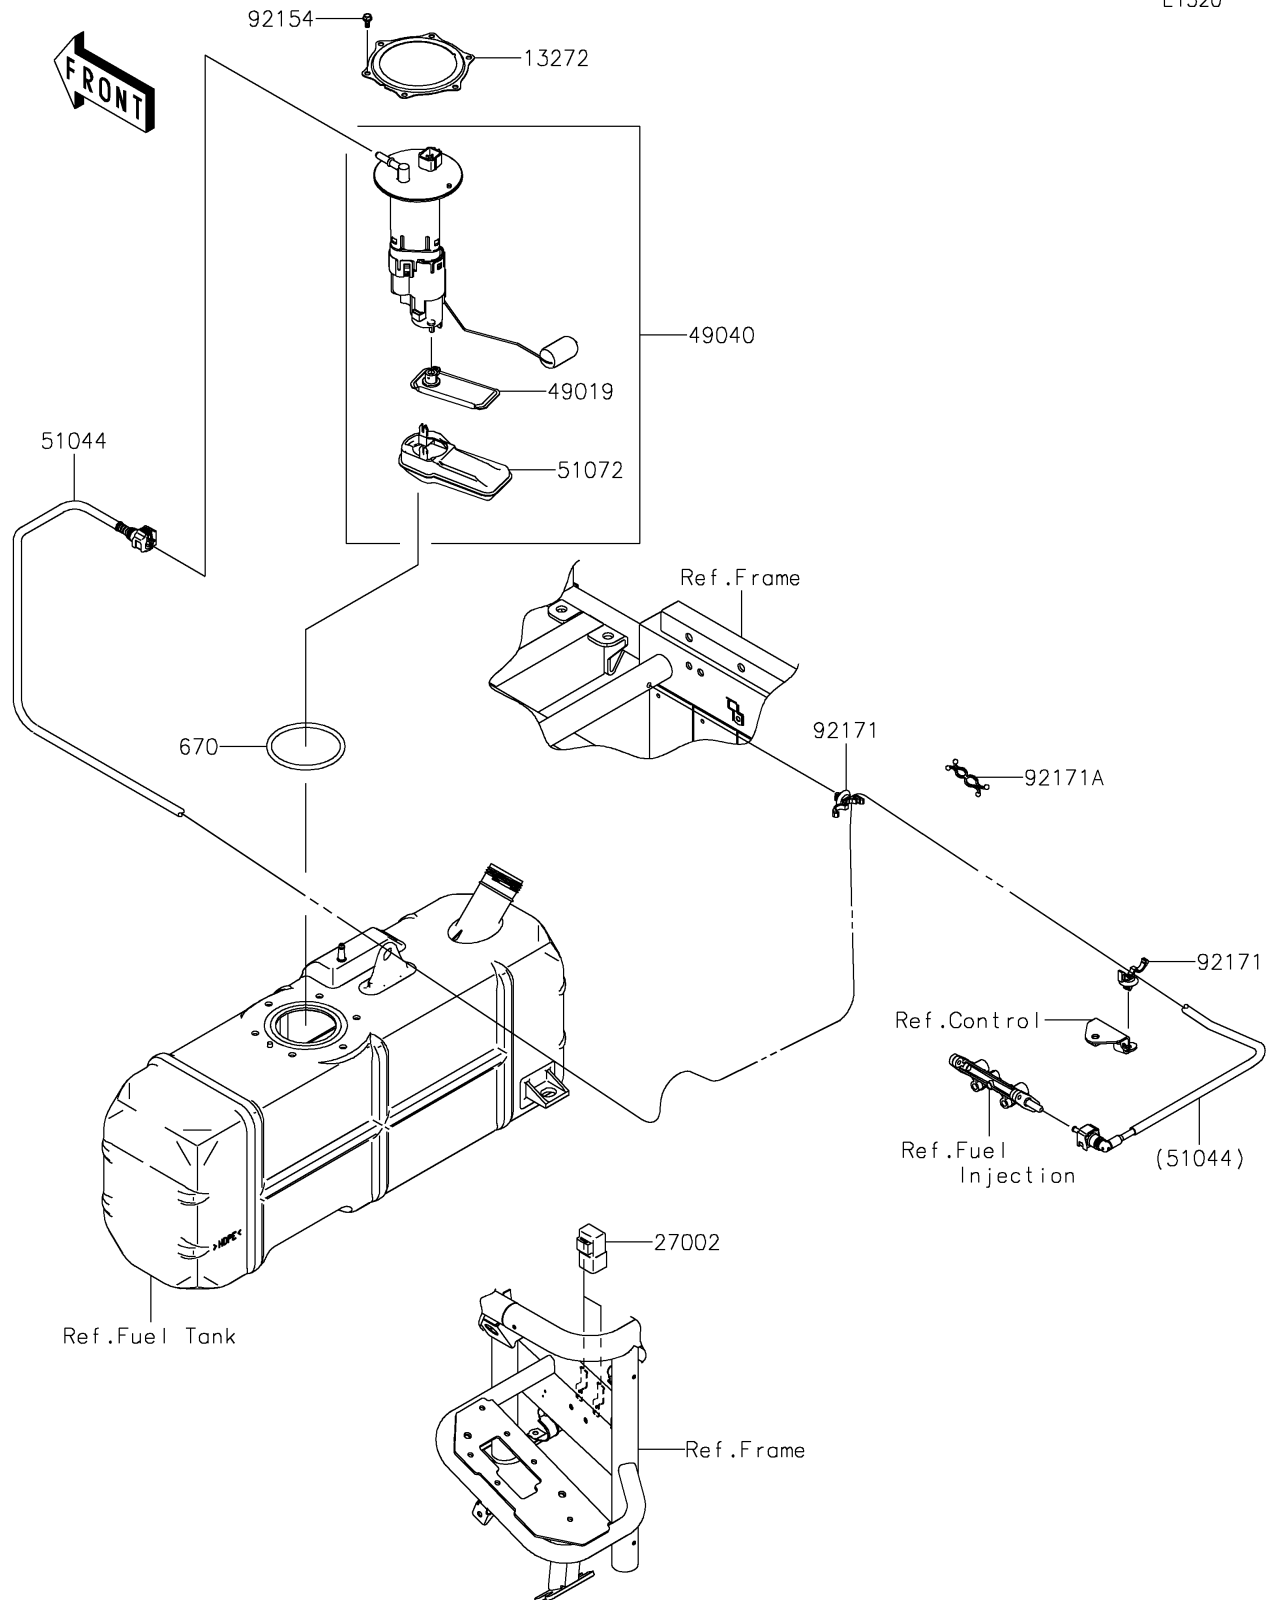

2025 MULE™ 4010 TRANS4x4® FE

PARTS DIAGRAM

Fuel Pump

E1520

2025 MULE™ 4010 TRANS4x4® FE

PARTS LIST

Fuel Pump

ITEM NAME	PART NUMBER	QUANTITY
-----------	-------------	----------
