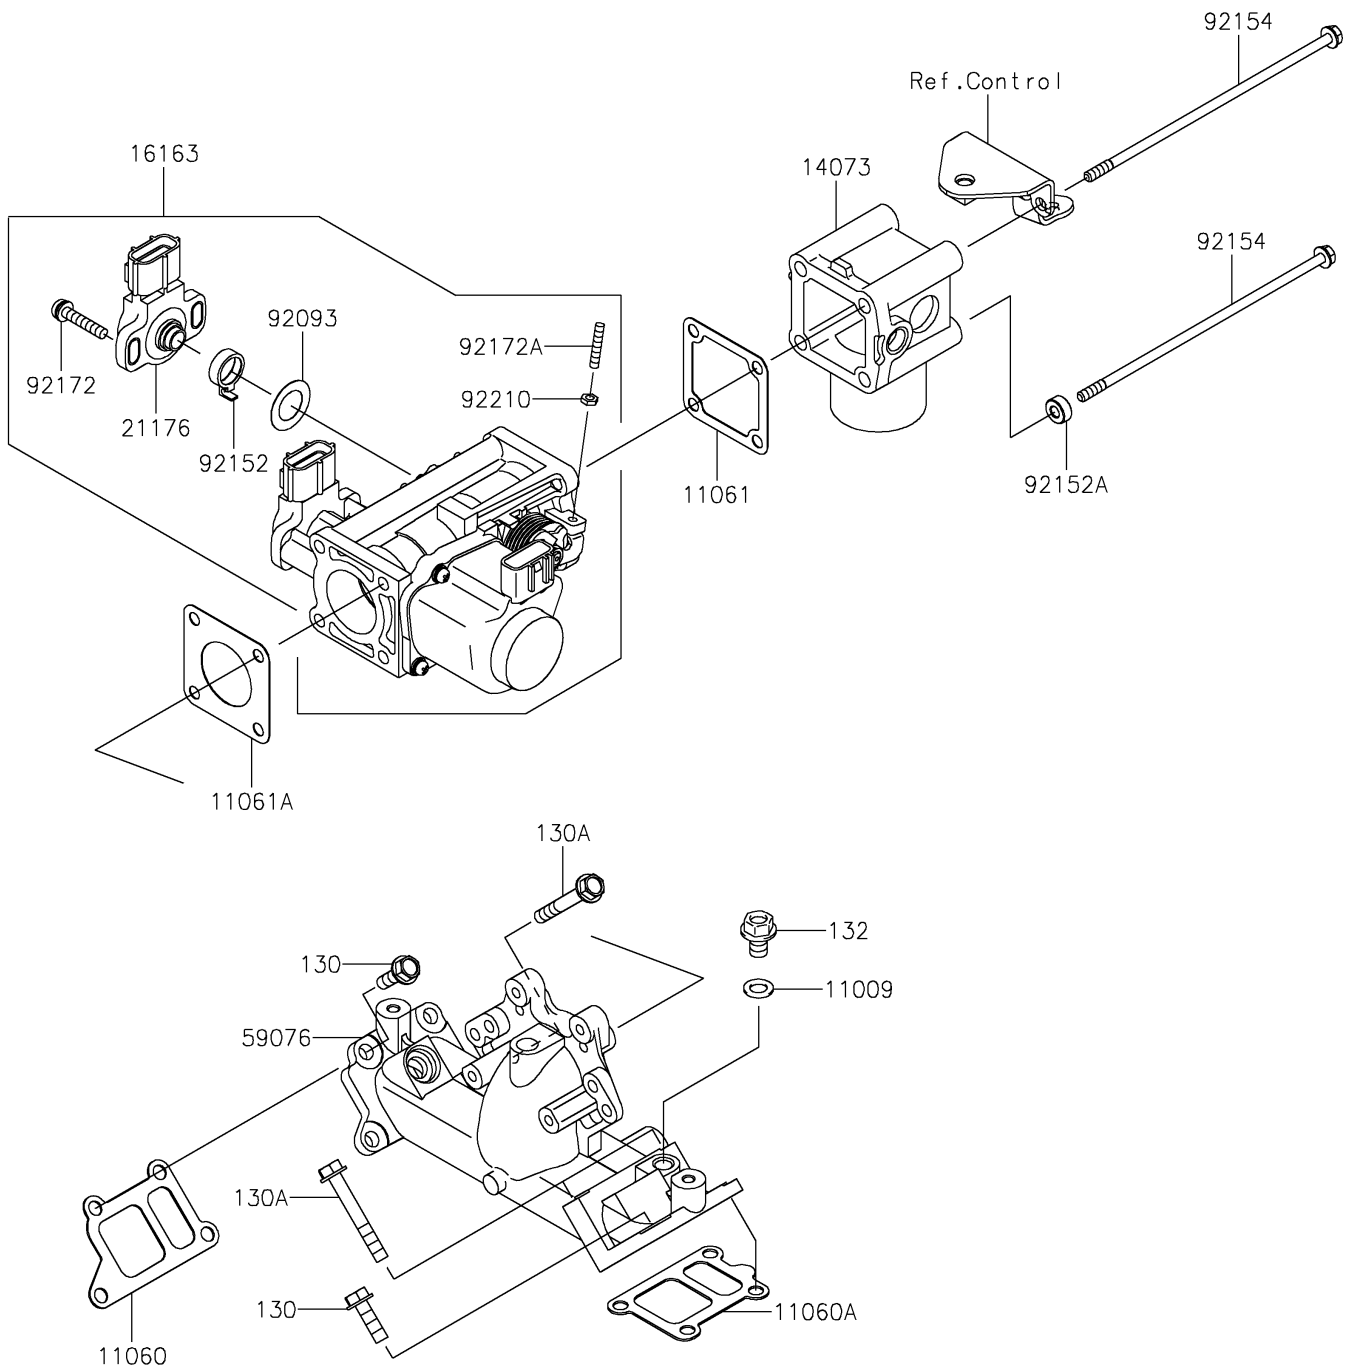

2025 MULE™ 4010 TRANS4x4® FE

PARTS DIAGRAM

Throttle

E1510

2025 MULE™ 4010 TRANS4x4® FE

PARTS LIST

Throttle

ITEM NAME	PART NUMBER	QUANTITY
-----------	-------------	----------
