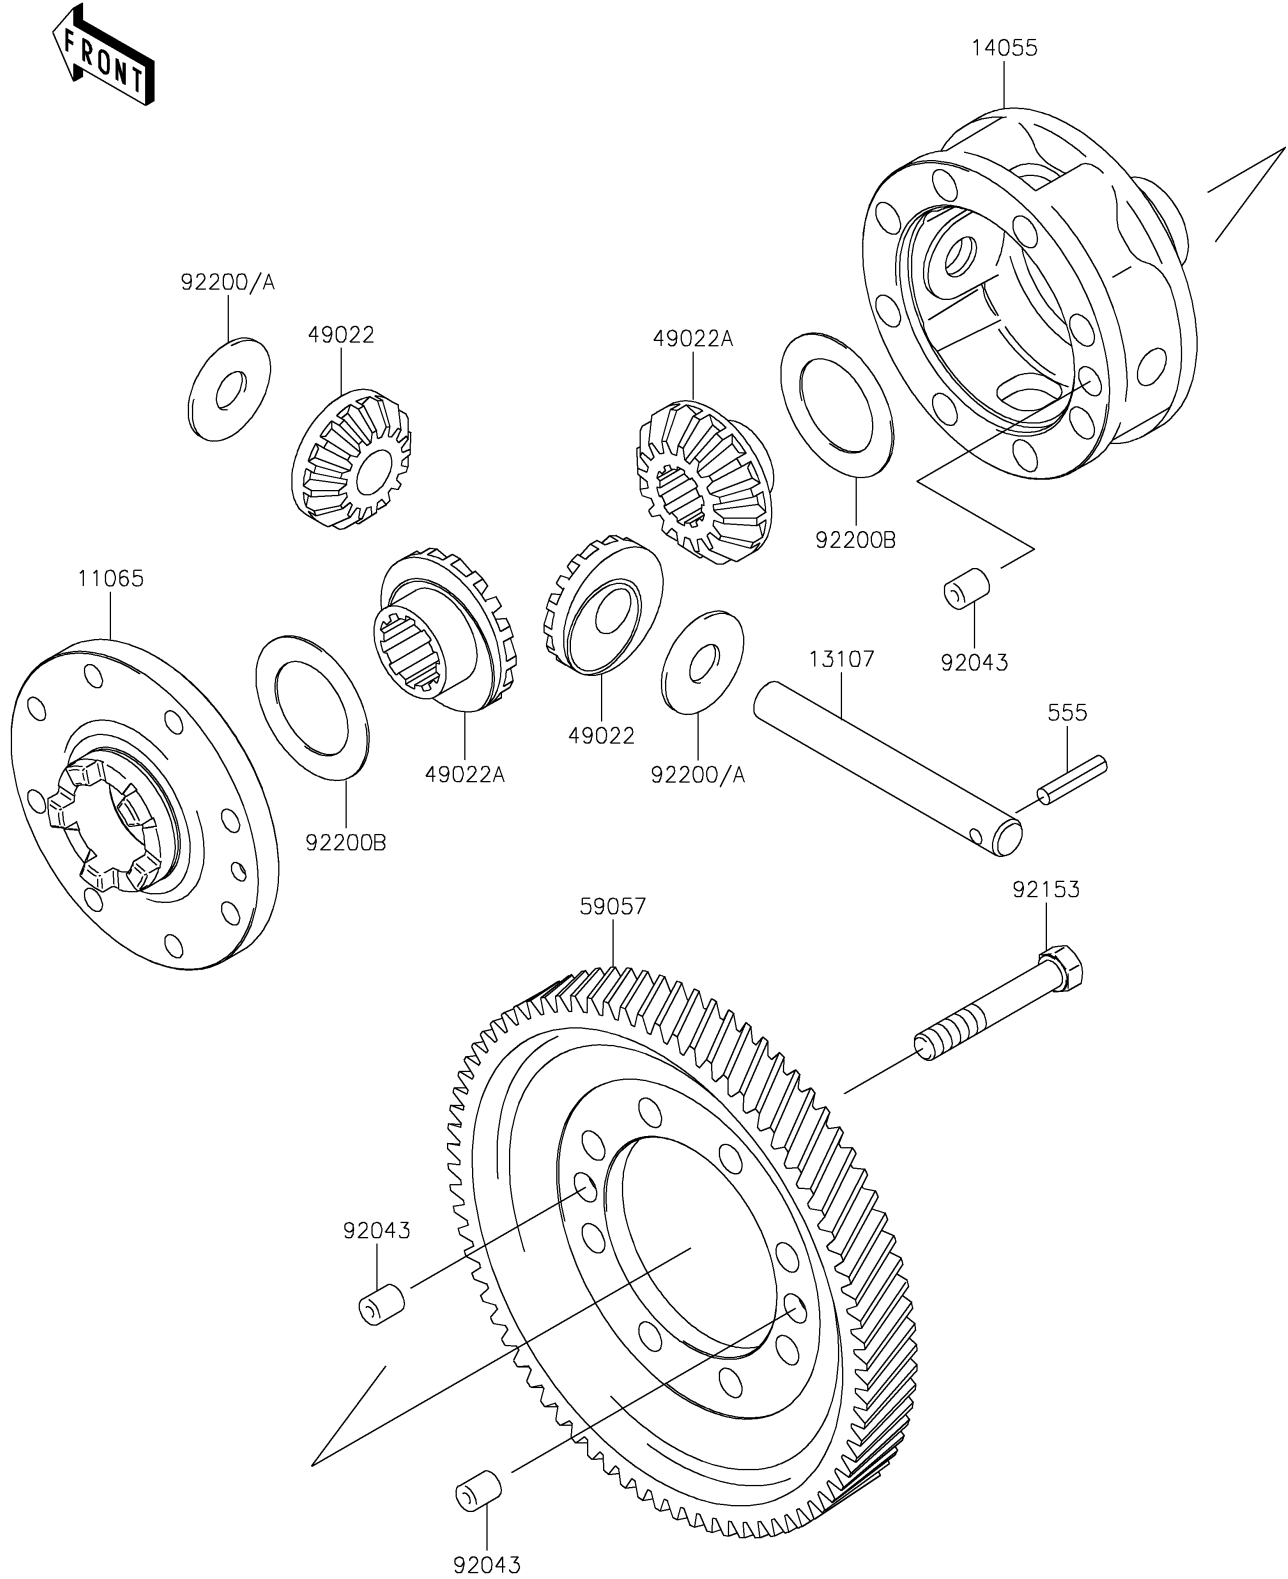

2025 MULE™ 4010 TRANS4x4® FE

PARTS DIAGRAM

Differential

E1451

2025 MULE™ 4010 TRANS4x4® FE

PARTS LIST

Differential

ITEM NAME	PART NUMBER	QUANTITY
-----------	-------------	----------
