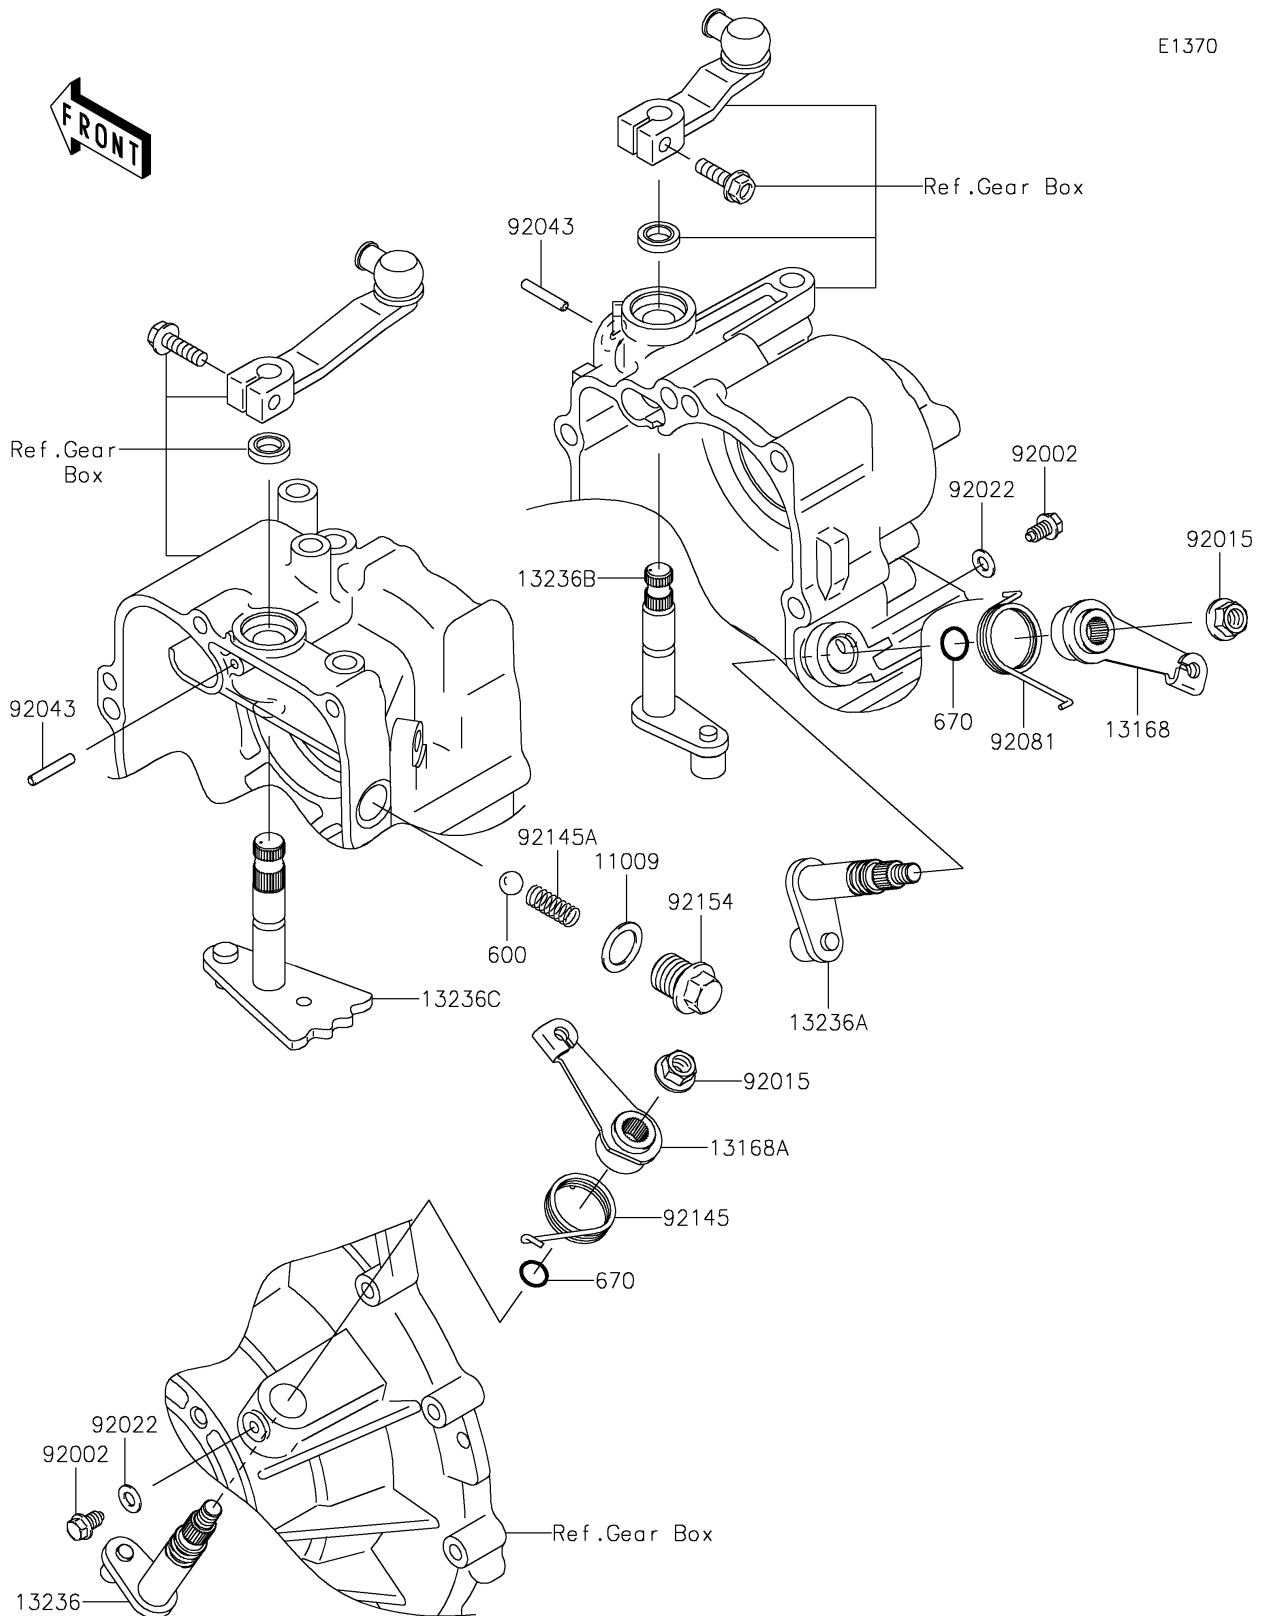

2025 MULE™ 4010 TRANS4x4® FE

PARTS DIAGRAM

Gear Change Mechanism

E1370

2025 MULE™ 4010 TRANS4x4® FE

PARTS LIST

Gear Change Mechanism

ITEM NAME	PART NUMBER	QUANTITY
-----------	-------------	----------
