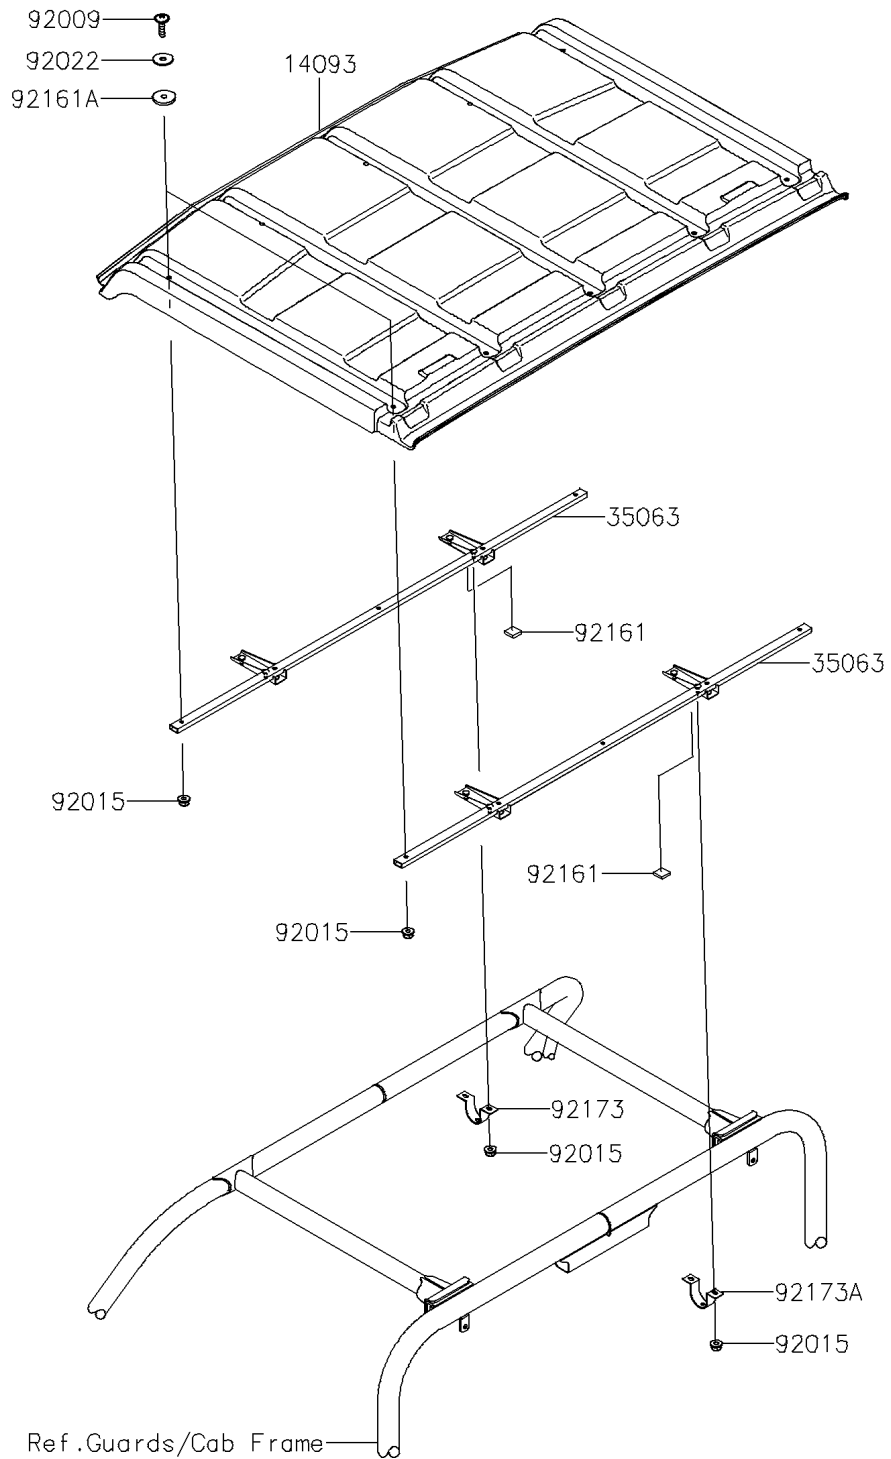

2025 MULE™ 4010 4x4 FE

PARTS DIAGRAM

Sun Top

F2876

2025 MULE™ 4010 4x4 FE

PARTS LIST

Sun Top

ITEM NAME

PART NUMBER

QUANTITY
