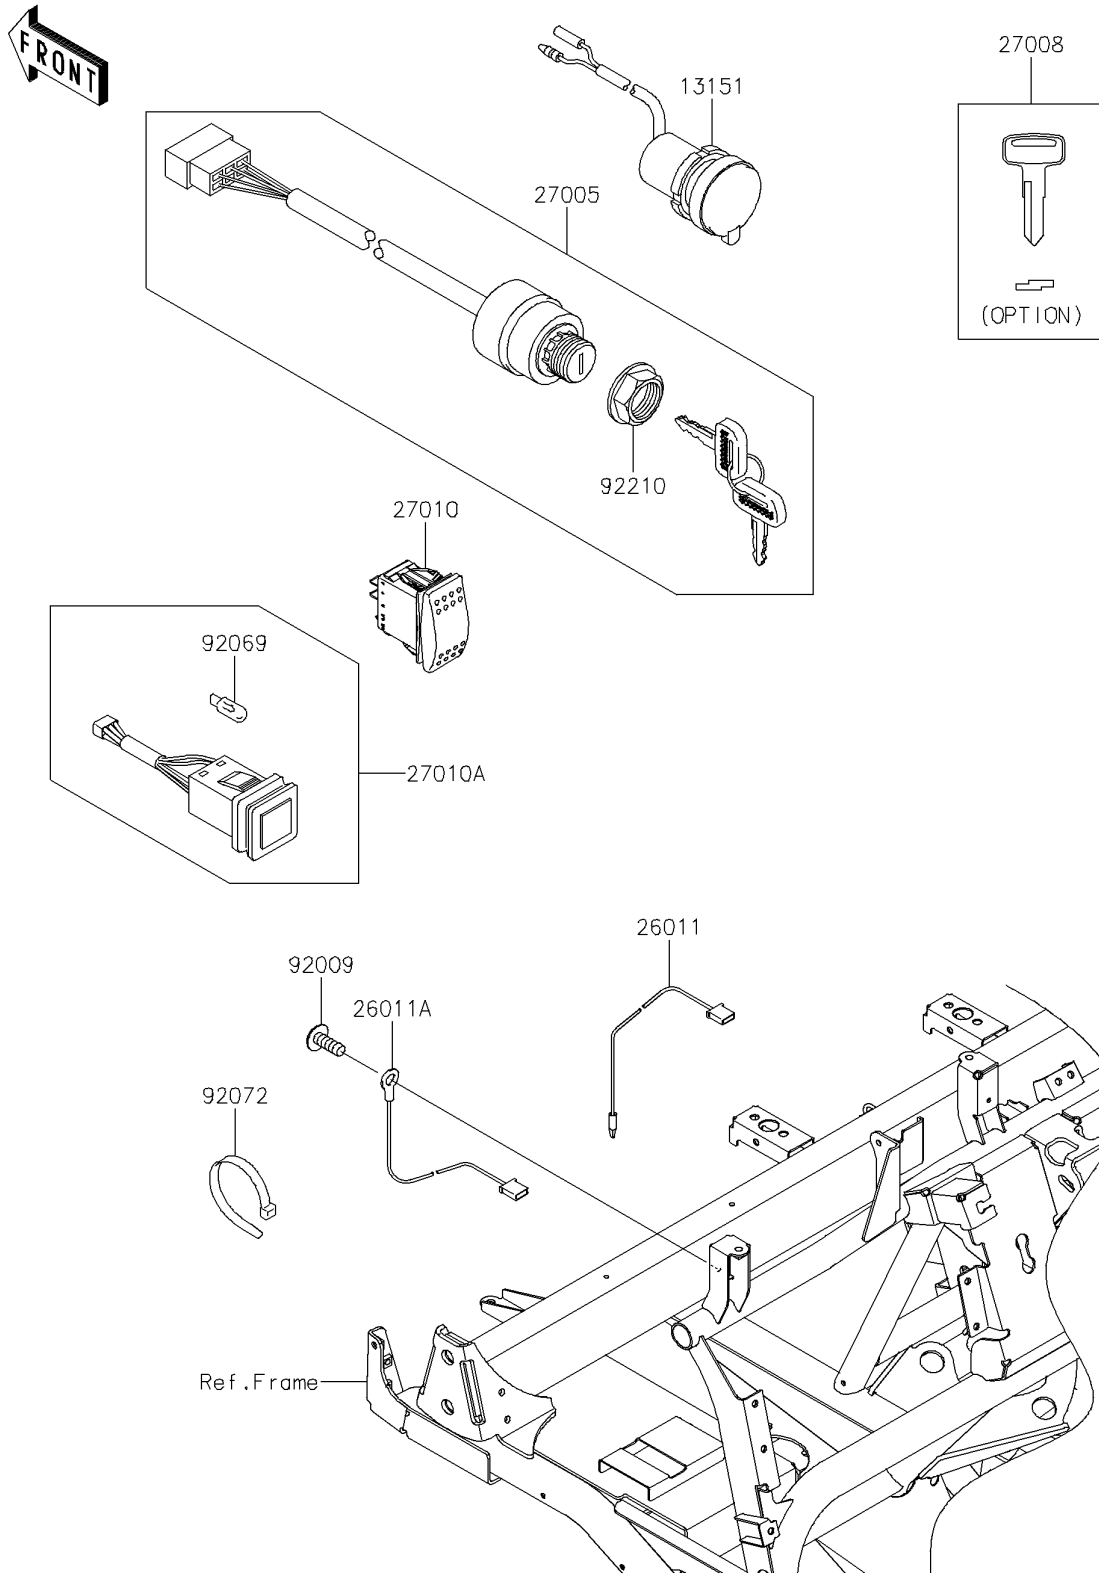

2025 MULE™ 4010 4x4 FE

PARTS DIAGRAM

Ignition Switch

F2770

2025 MULE™ 4010 4x4 FE

PARTS LIST

Ignition Switch

ITEM NAME

PART NUMBER

QUANTITY
