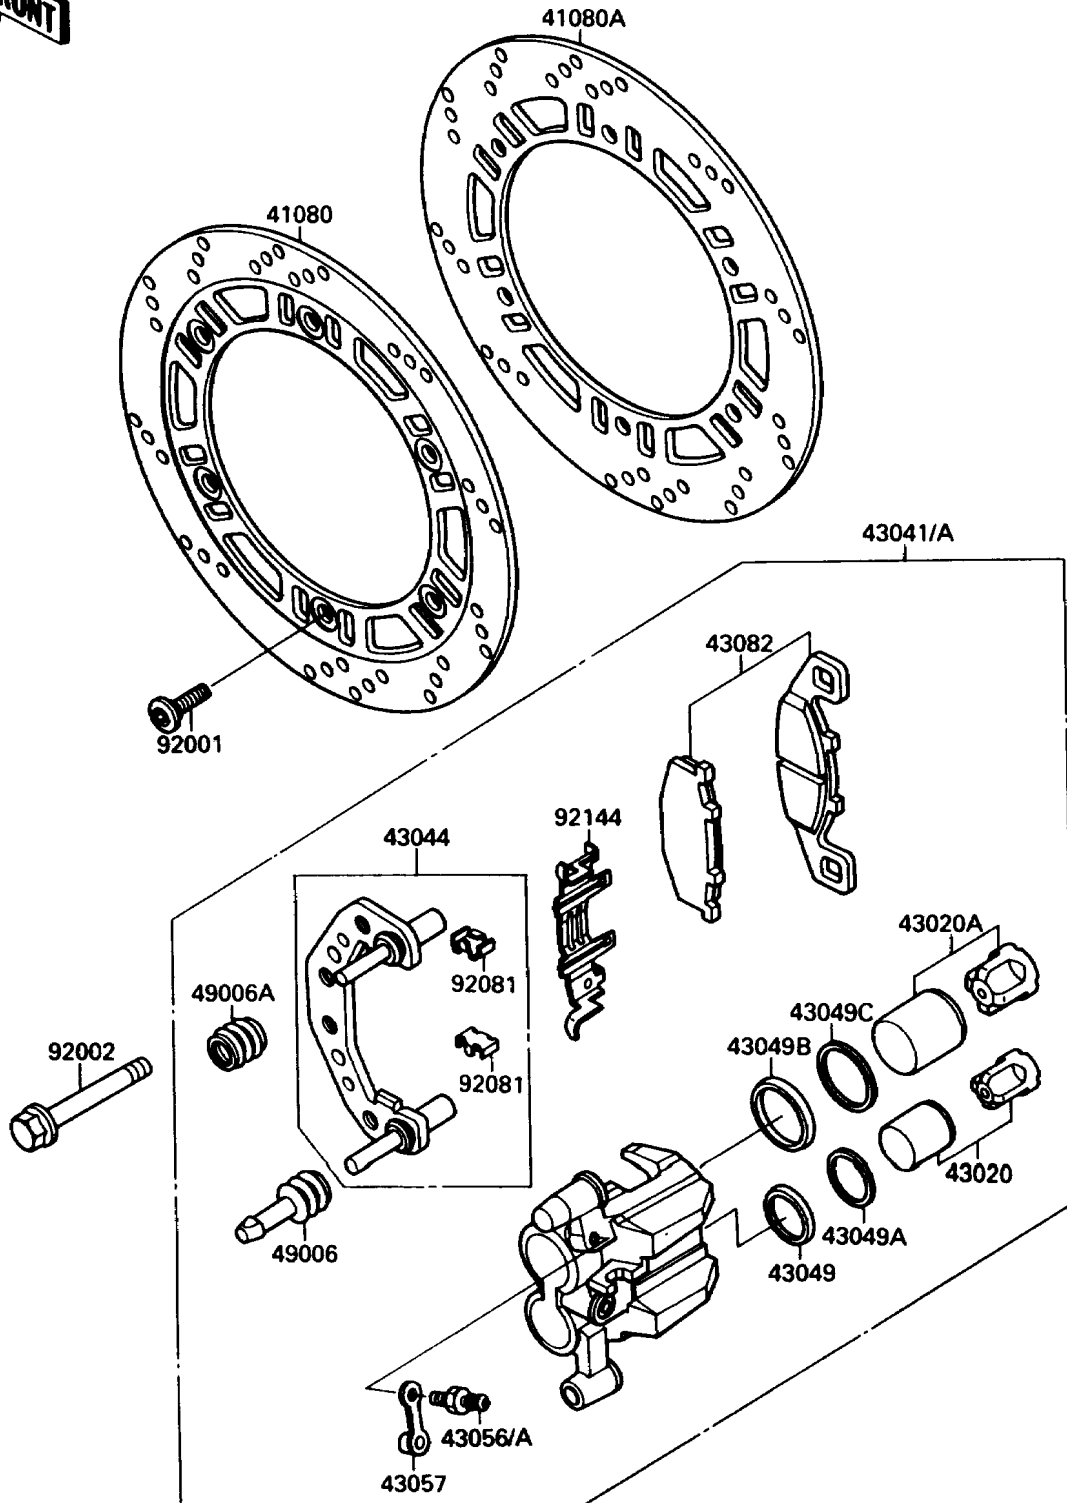

1988 NINJA® 600R

PARTS DIAGRAM

Front Brake(03202?)

F2292A

1988 NINJA® 600R

PARTS LIST

Front Brake(03202?)

ITEM NAME

PART NUMBER

QUANTITY
