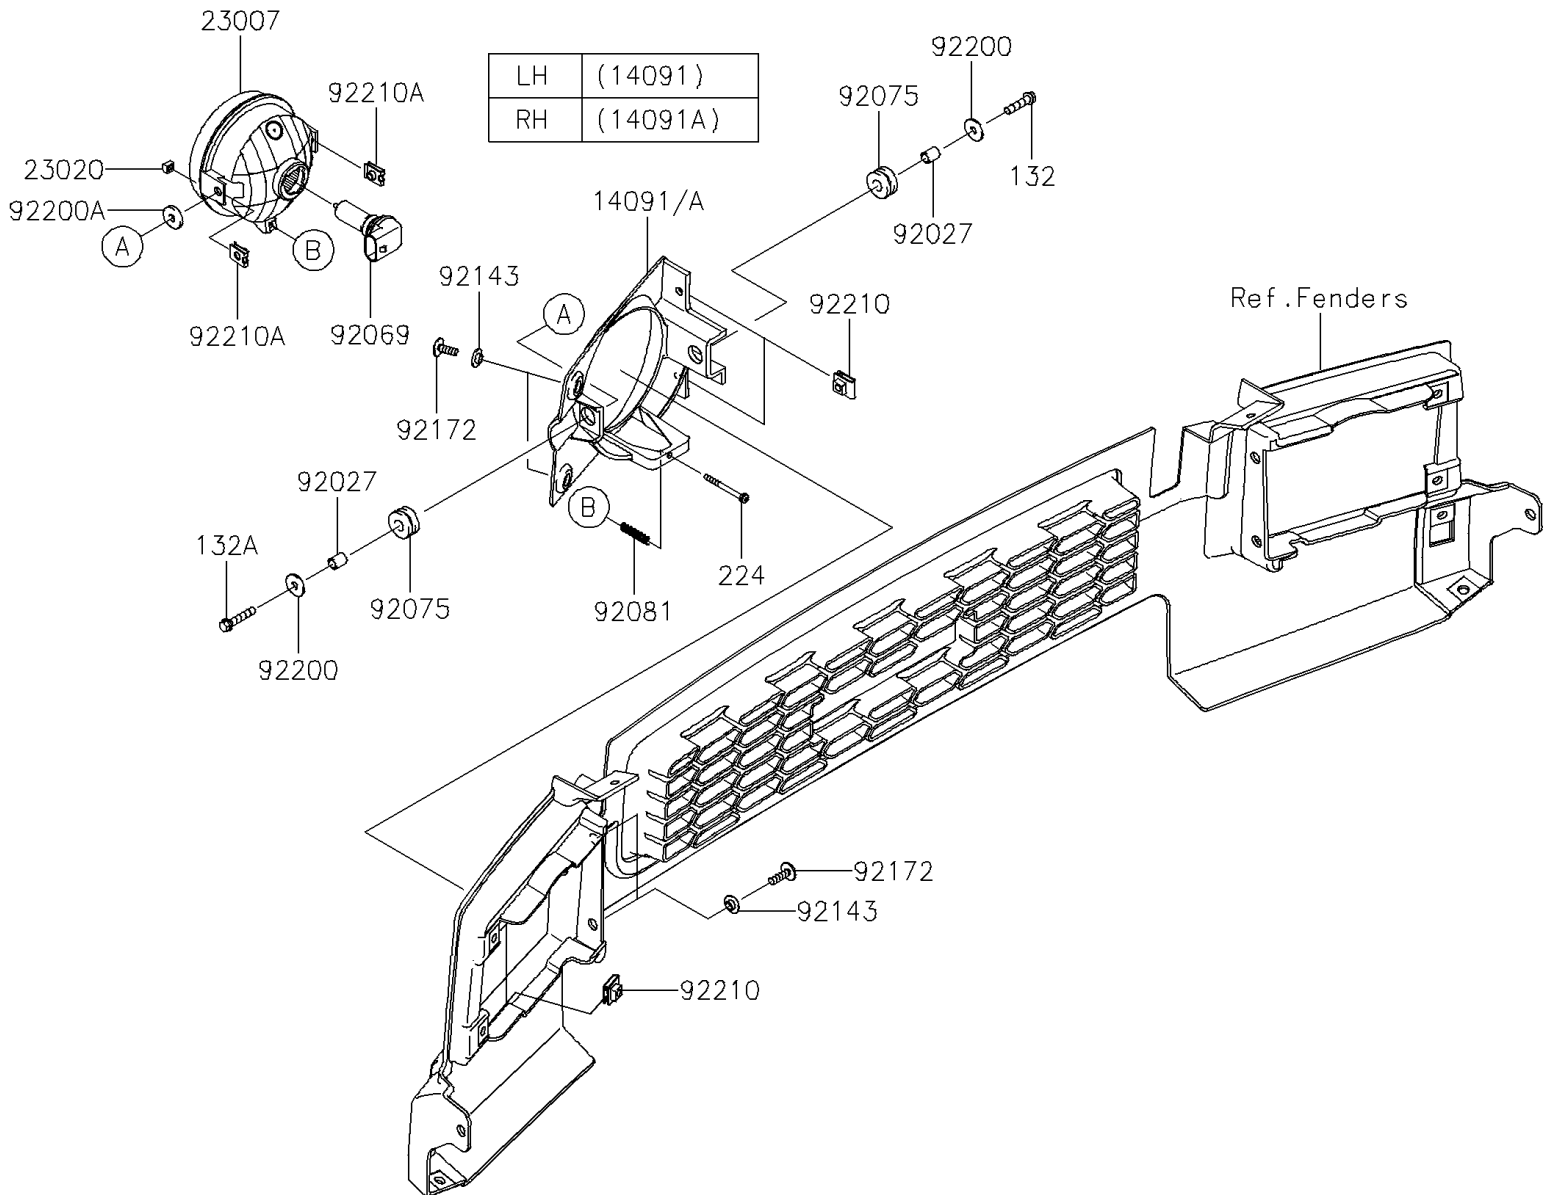

2025 MULE™ 4010 4x4 FE

PARTS DIAGRAM

Headlight(s)

F2710

2025 MULE™ 4010 4x4 FE

PARTS LIST

Headlight(s)

ITEM NAME

PART NUMBER

QUANTITY
