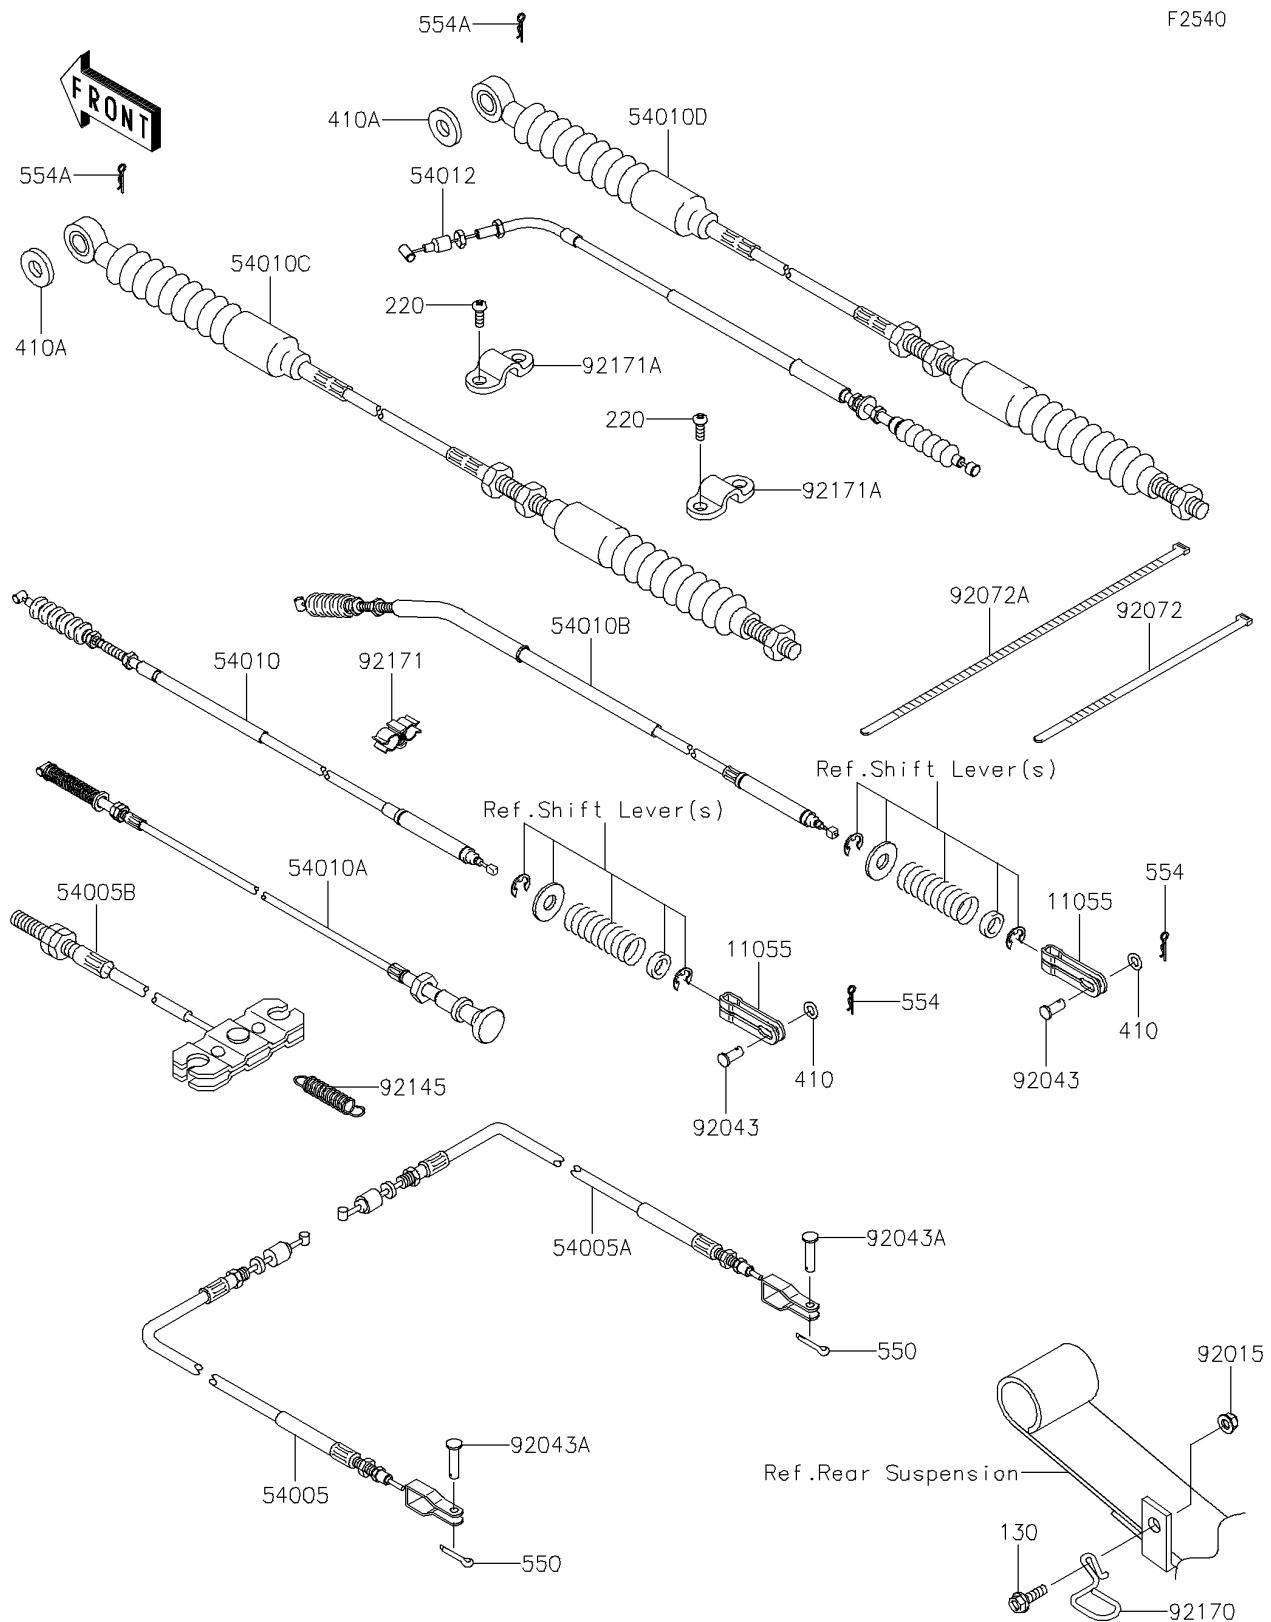

2025 MULE™ 4010 4x4 FE

PARTS DIAGRAM

Cables

F2540

2025 MULE™ 4010 4x4 FE

PARTS LIST

Cables

ITEM NAME

PART NUMBER

QUANTITY
