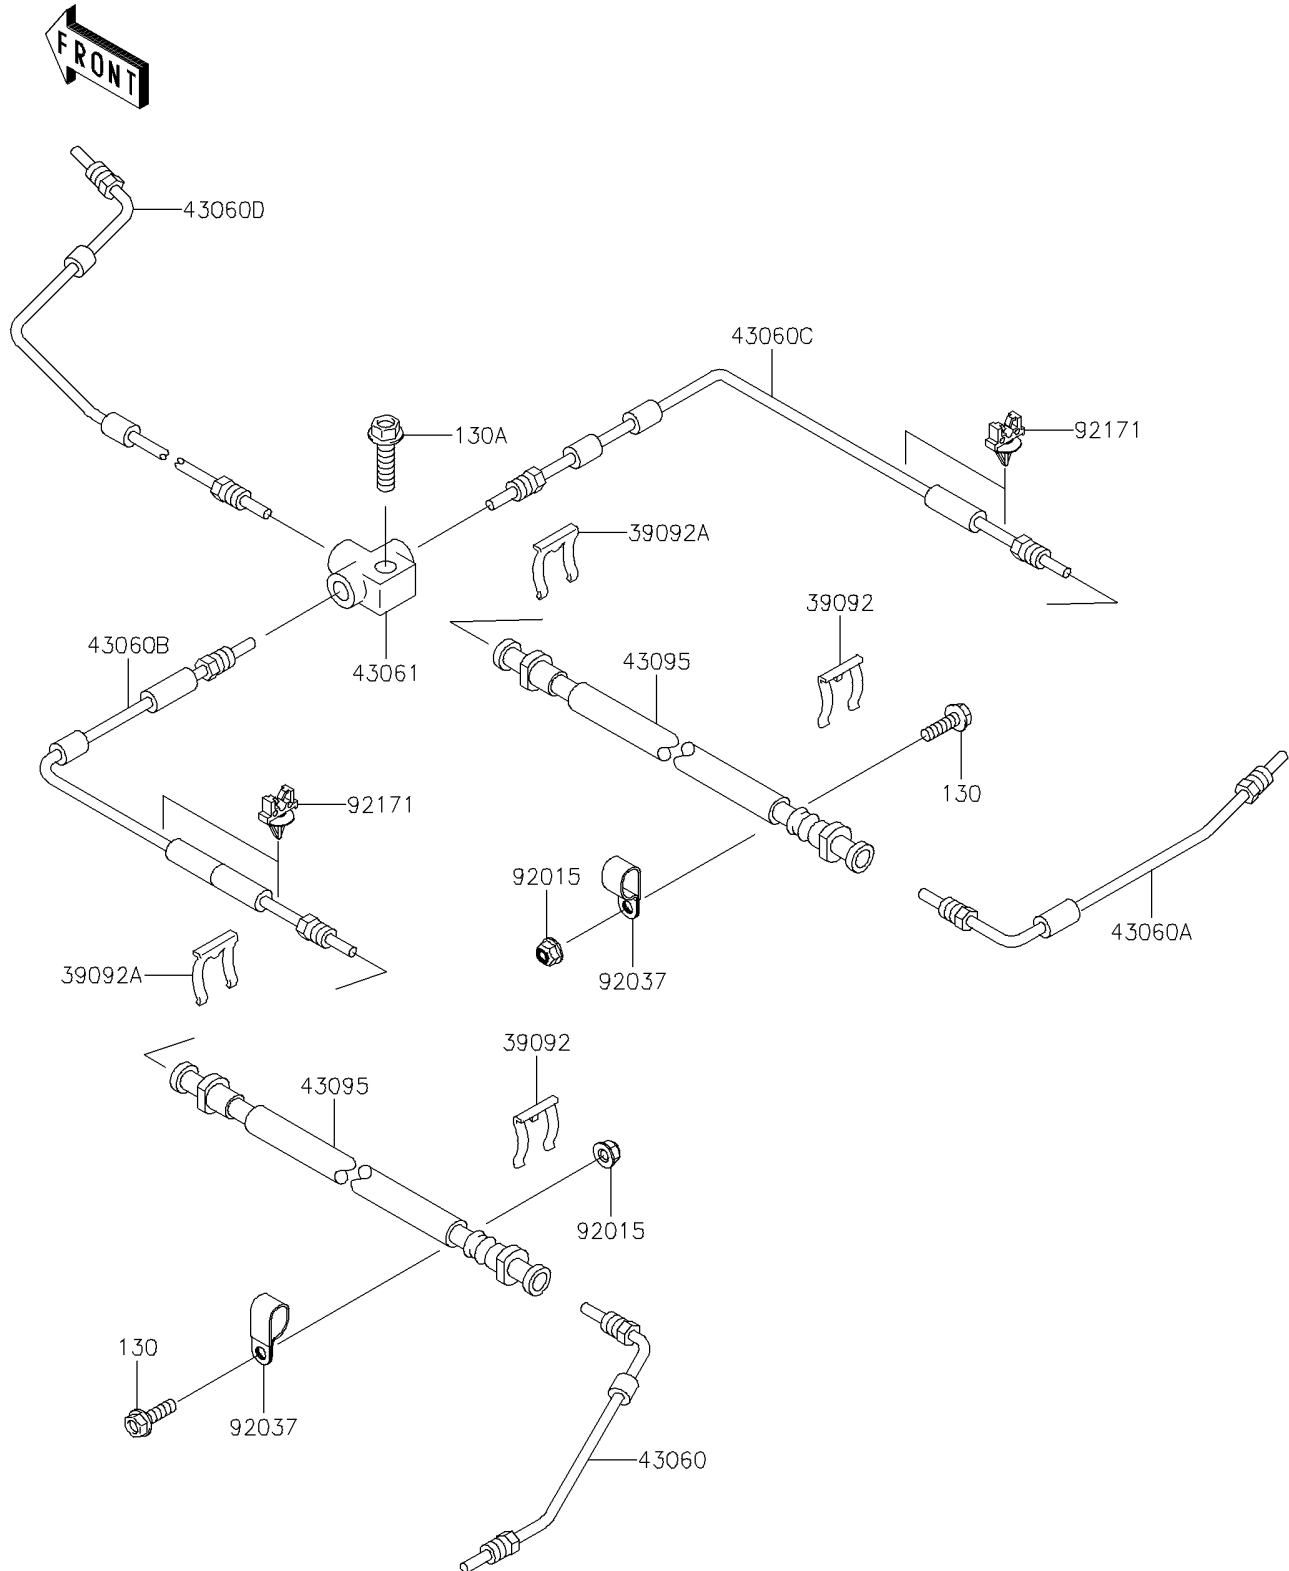

2025 MULE™ 4010 4x4 FE

PARTS DIAGRAM

Brake Piping

F2262

2025 MULE™ 4010 4x4 FE

PARTS LIST

Brake Piping

ITEM NAME

PART NUMBER

QUANTITY
