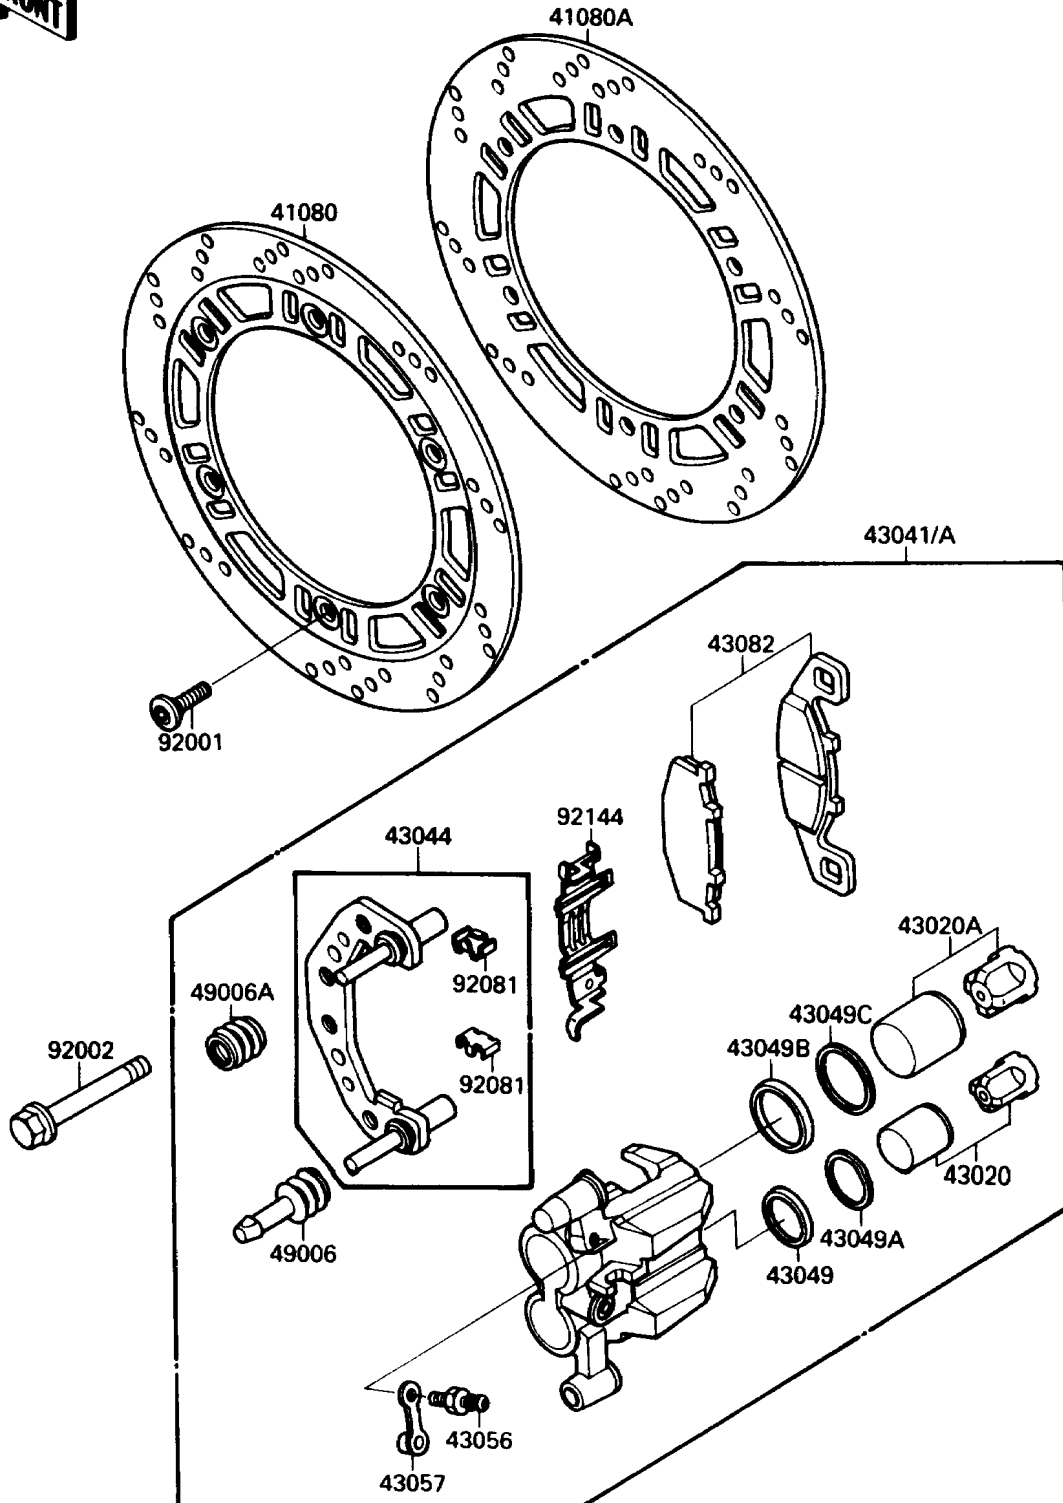

1988 NINJA® 600R

PARTS DIAGRAM

Front Brake(?03201)

F2292-0097

1988 NINJA® 600R

PARTS LIST

Front Brake(?03201)

ITEM NAME

PART NUMBER

QUANTITY
