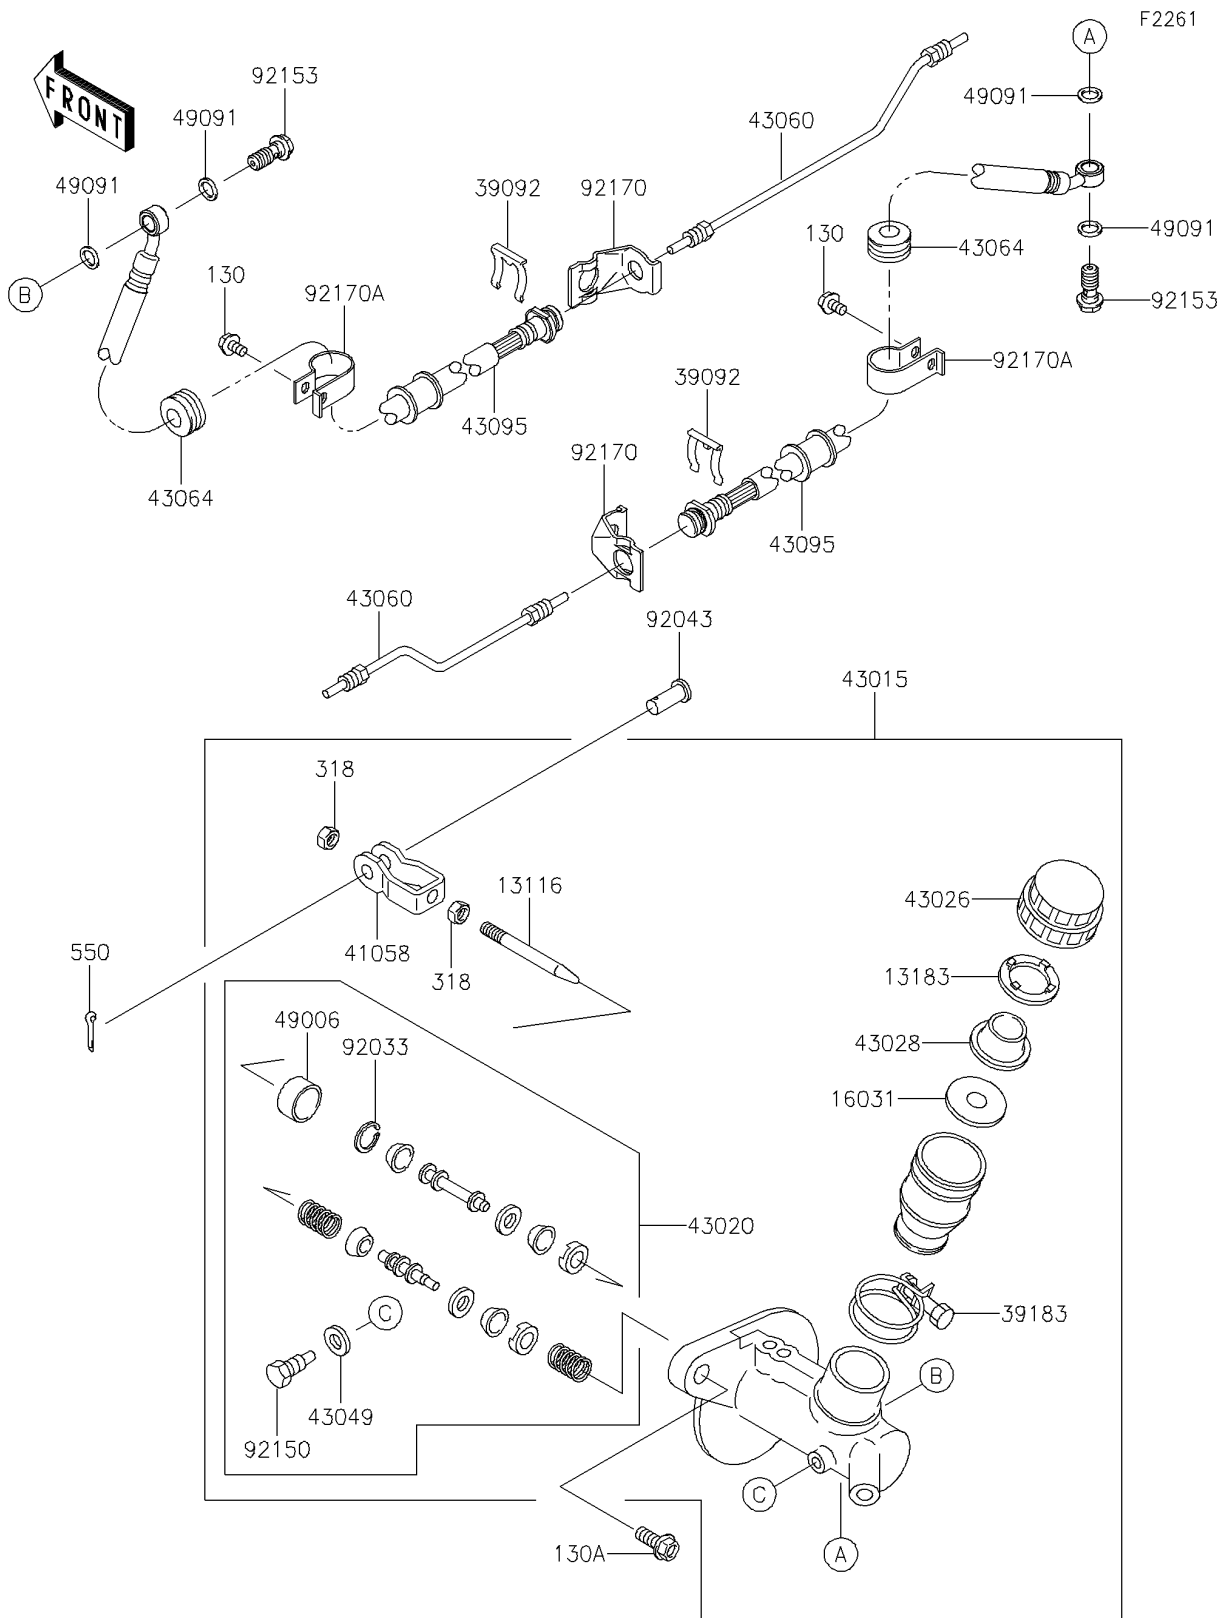

2025 MULE™ 4010 4x4 FE

PARTS DIAGRAM

Master Cylinder

2025 MULE™ 4010 4x4 FE

PARTS LIST

Master Cylinder

ITEM NAME

PART NUMBER

QUANTITY
