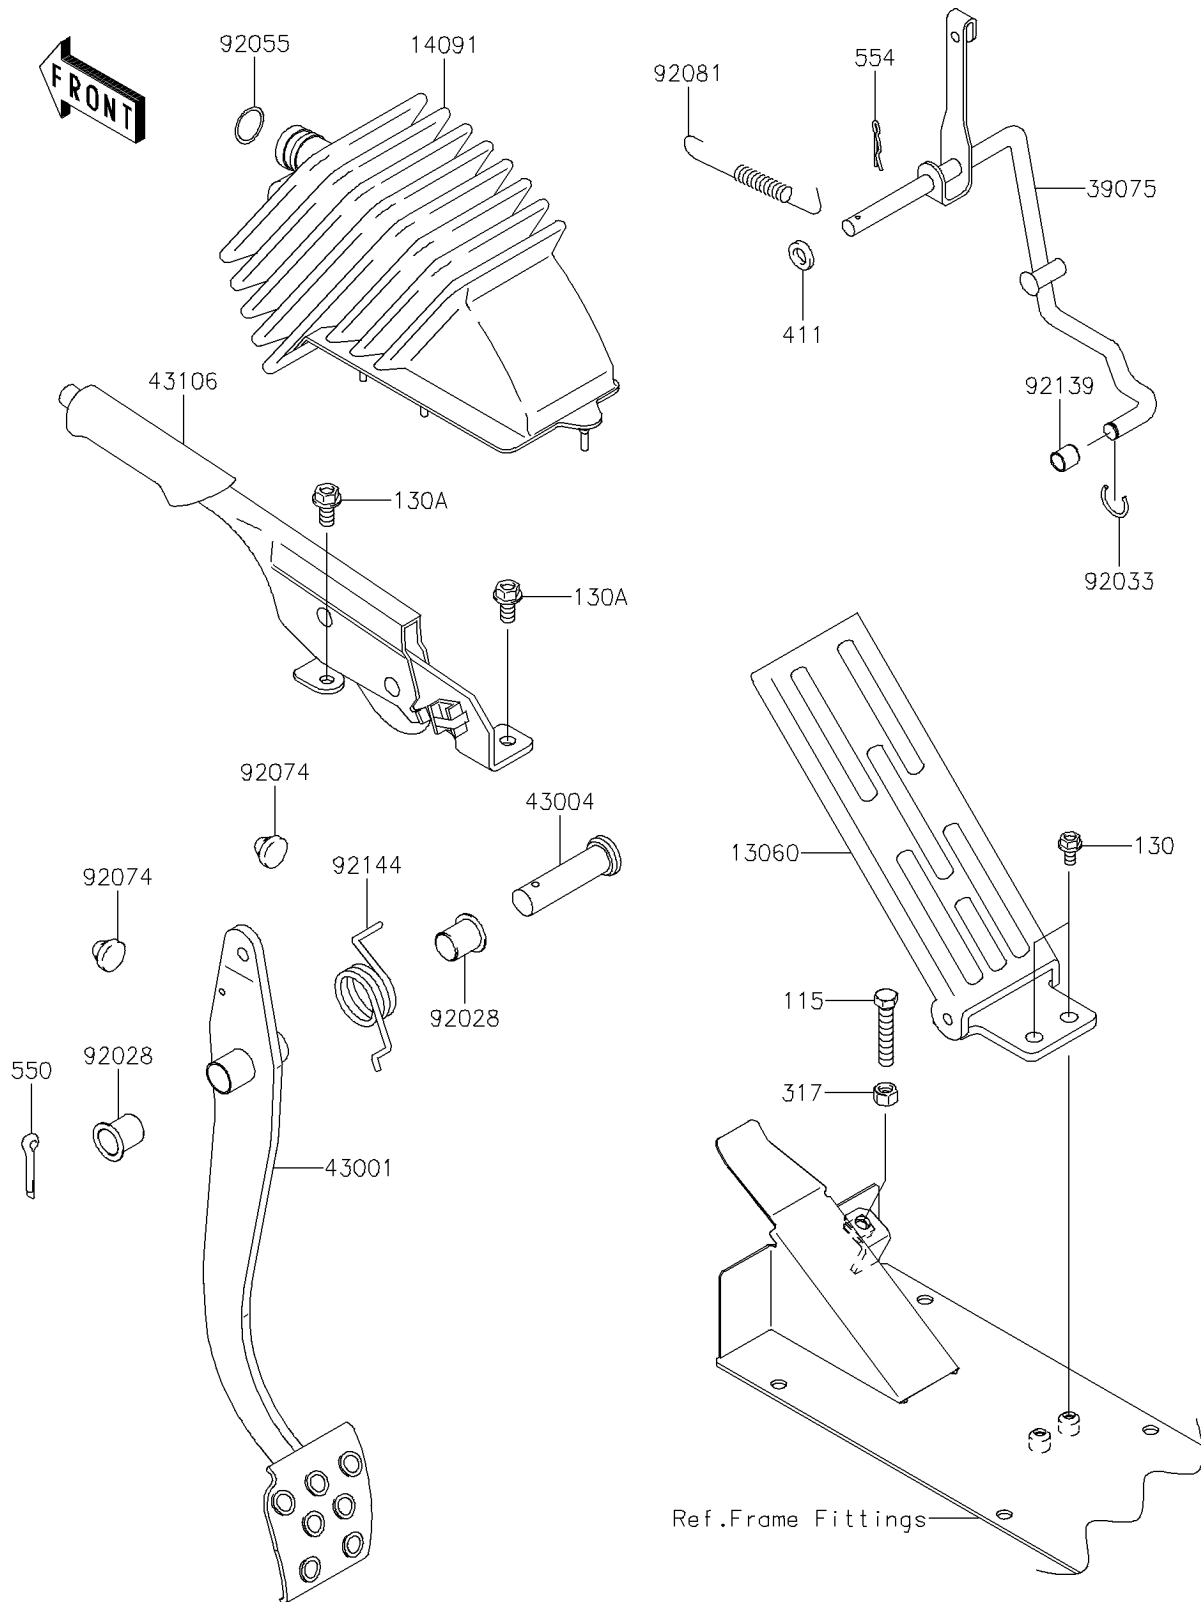

2025 MULE™ 4010 4x4 FE

PARTS DIAGRAM

Brake Pedal/Throttle Lever

F2260

2025 MULE™ 4010 4x4 FE

PARTS LIST

Brake Pedal/Throttle Lever

ITEM NAME

PART NUMBER

QUANTITY
