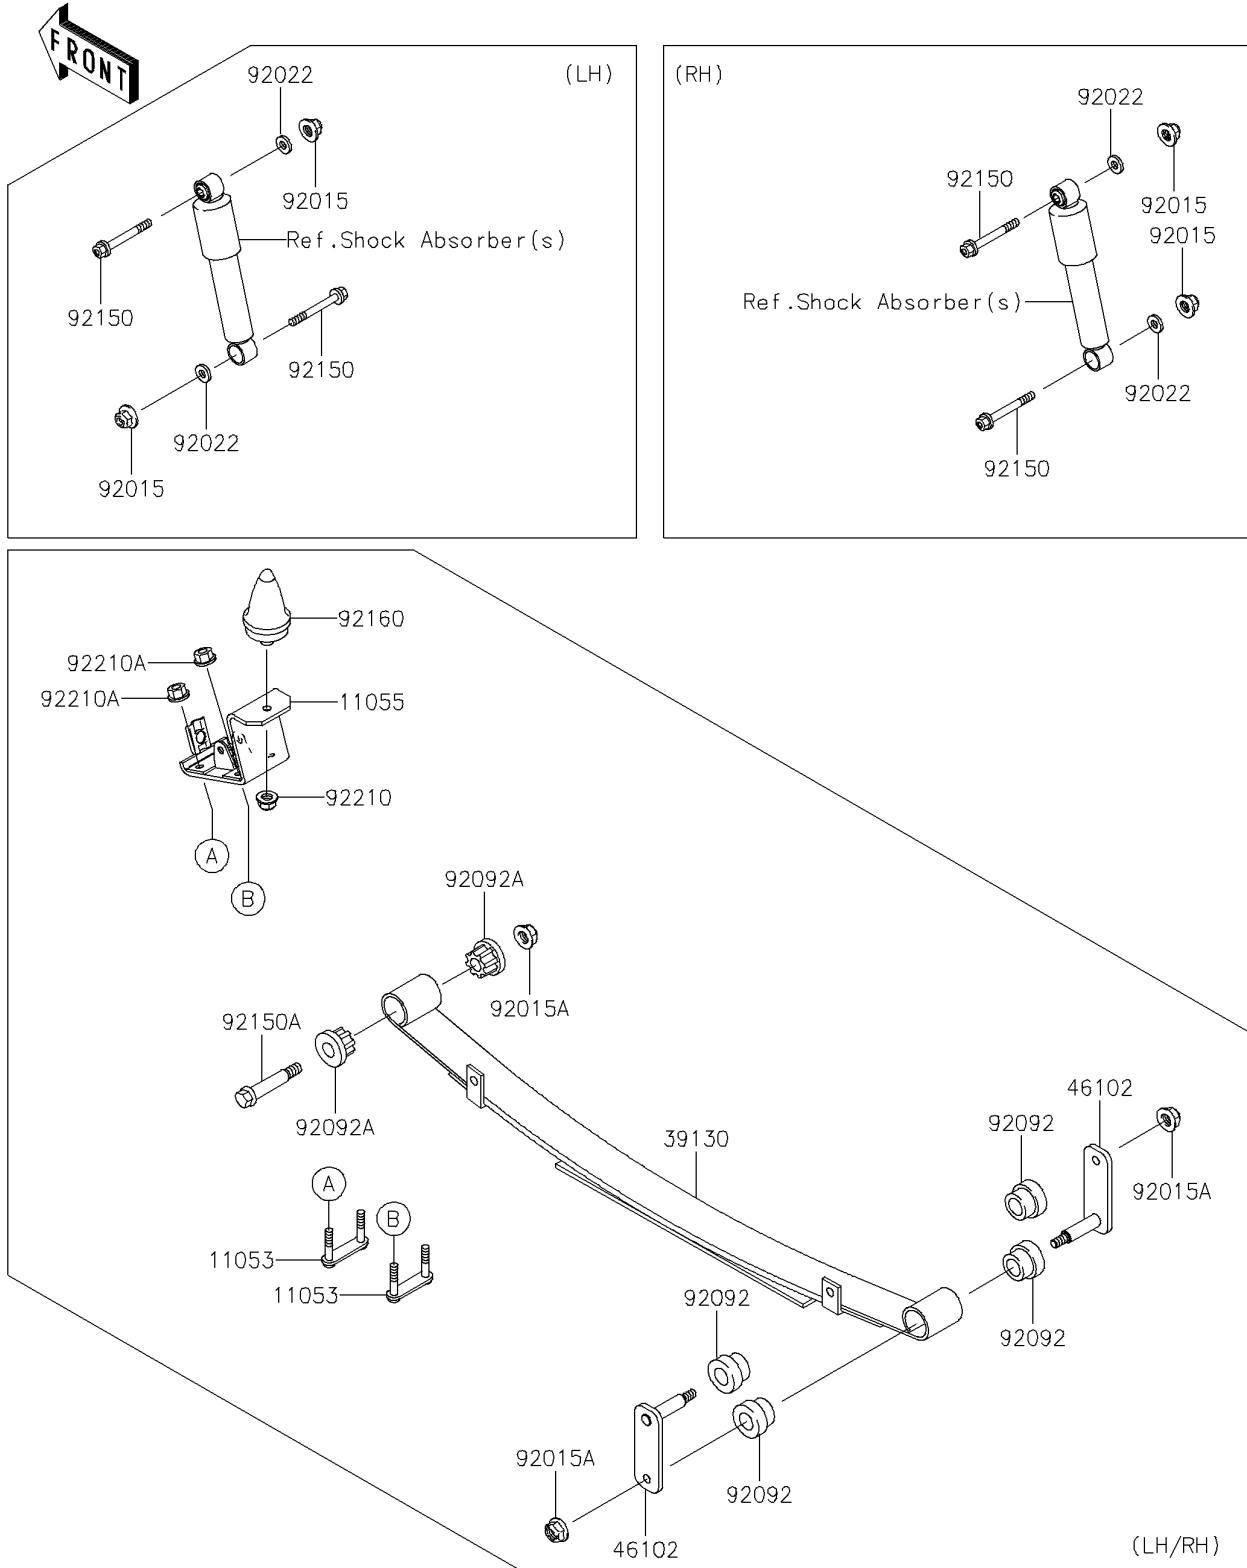

2025 MULE™ 4010 4x4 FE

PARTS DIAGRAM

Rear Suspension

F2153

2025 MULE™ 4010 4x4 FE

PARTS LIST

Rear Suspension

ITEM NAME

PART NUMBER

QUANTITY
