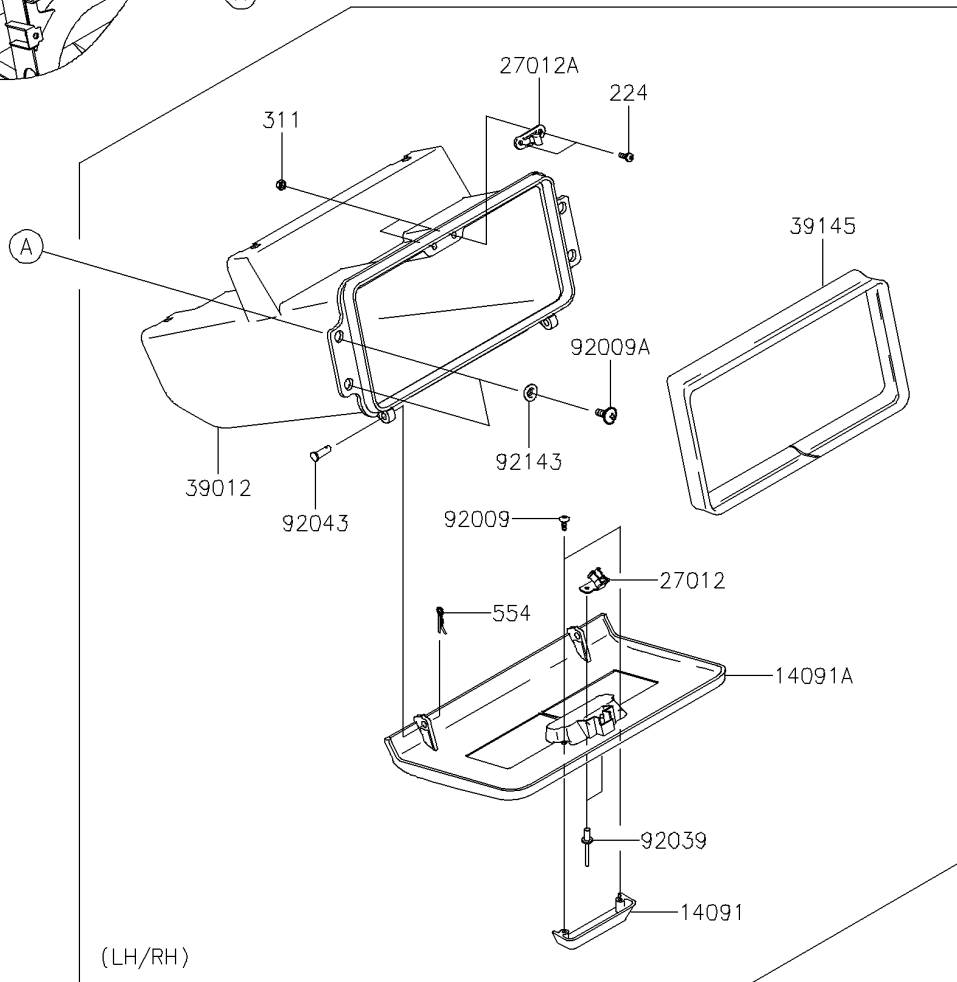

2025 MULE™ 4010 4x4 FE

PARTS DIAGRAM

Front Box

F2135

2025 MULE™ 4010 4x4 FE

PARTS LIST

Front Box

ITEM NAME

PART NUMBER

QUANTITY
