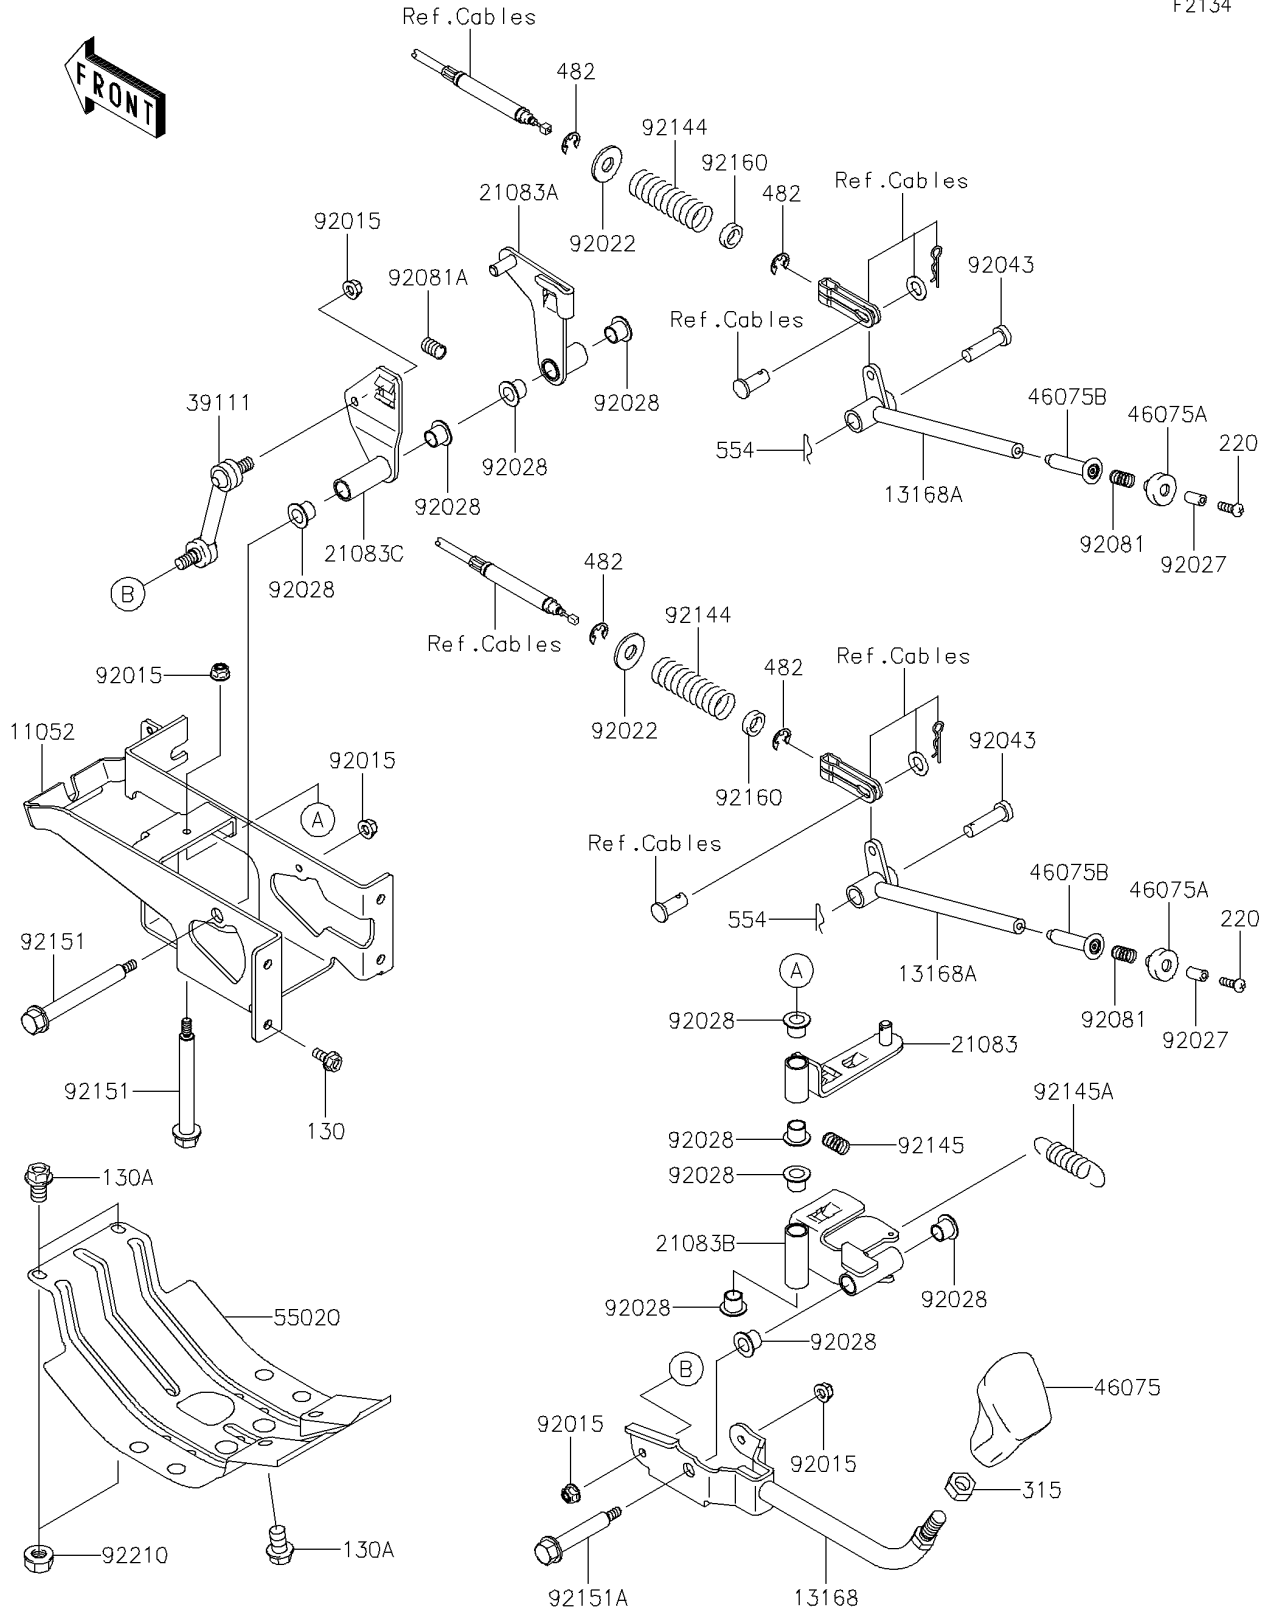

2025 MULE™ 4010 4x4 FE

PARTS DIAGRAM

Shift Lever(s)

F2134

2025 MULE™ 4010 4x4 FE

PARTS LIST

Shift Lever(s)

ITEM NAME

PART NUMBER

QUANTITY
