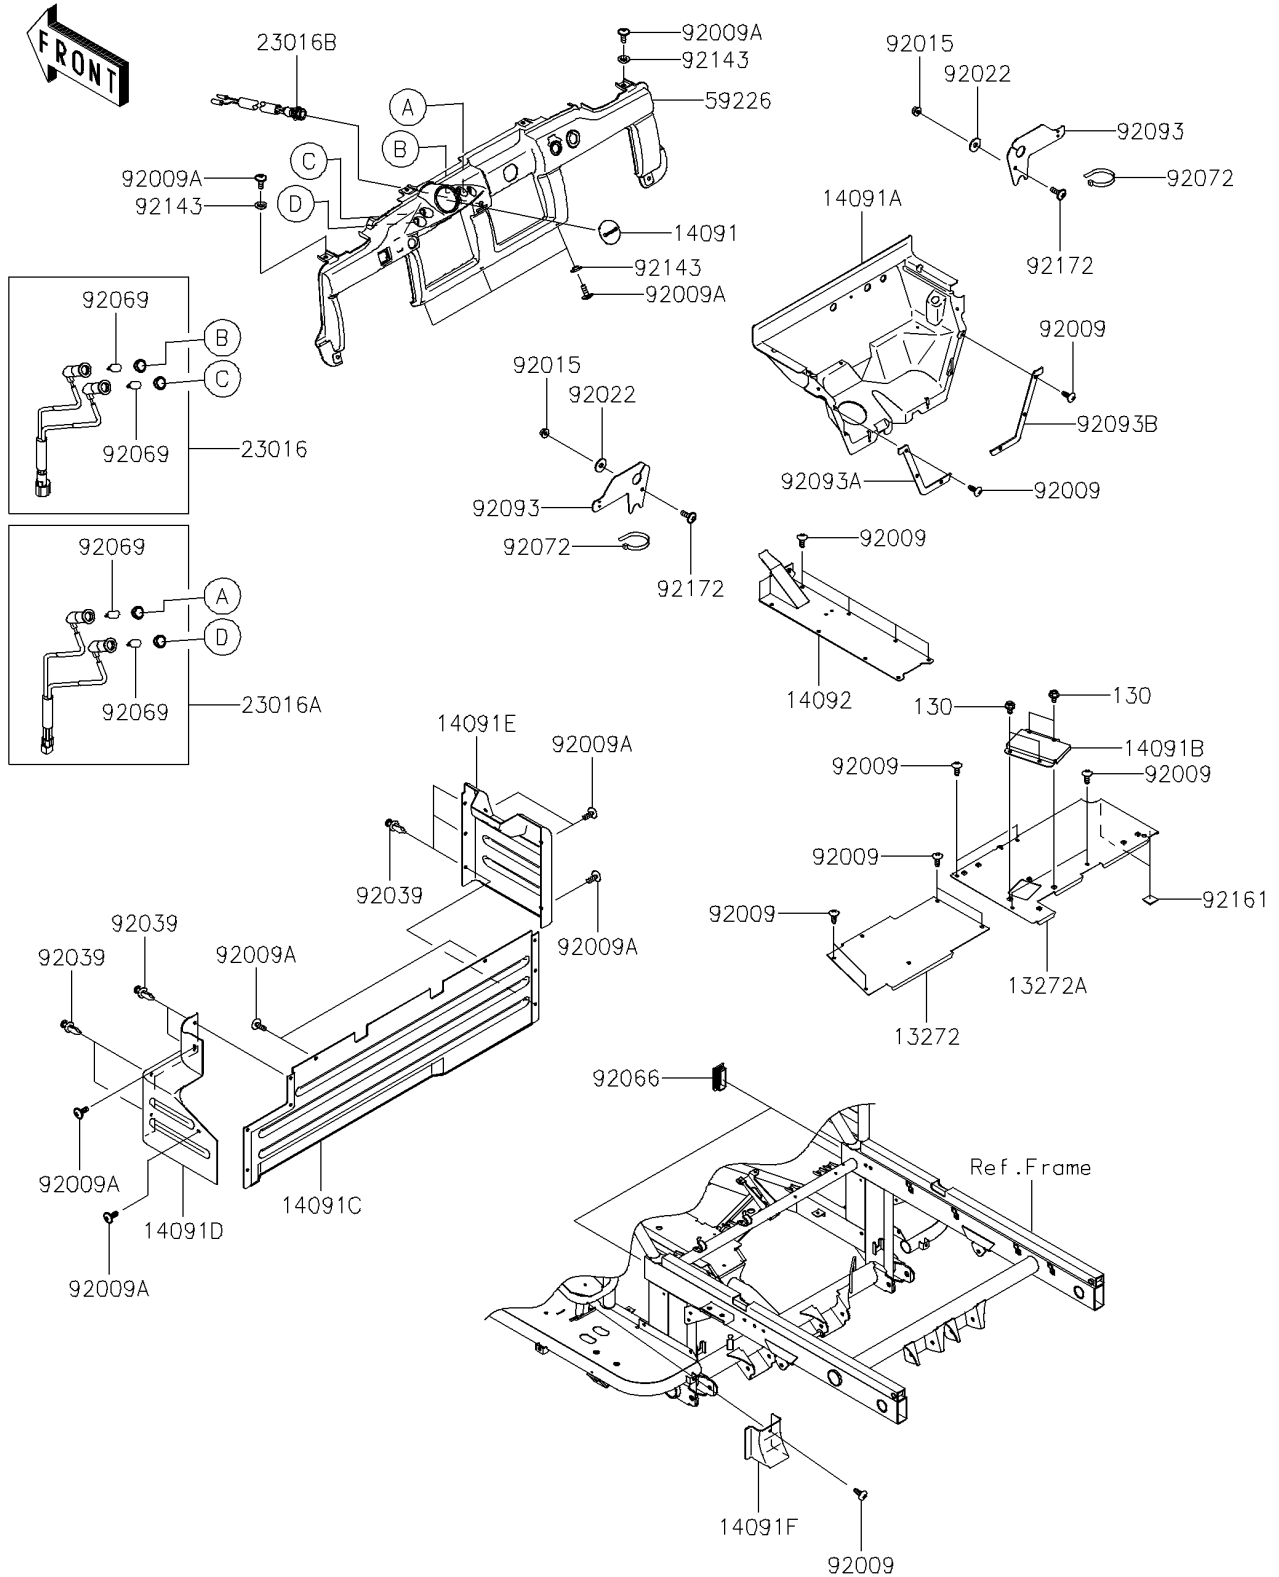

2025 MULE™ 4010 4x4 FE

PARTS DIAGRAM

Frame Fittings

F2131

2025 MULE™ 4010 4x4 FE

PARTS LIST Frame Fittings

ITEM NAME	PART NUMBER	QUANTITY
-----------	-------------	----------
