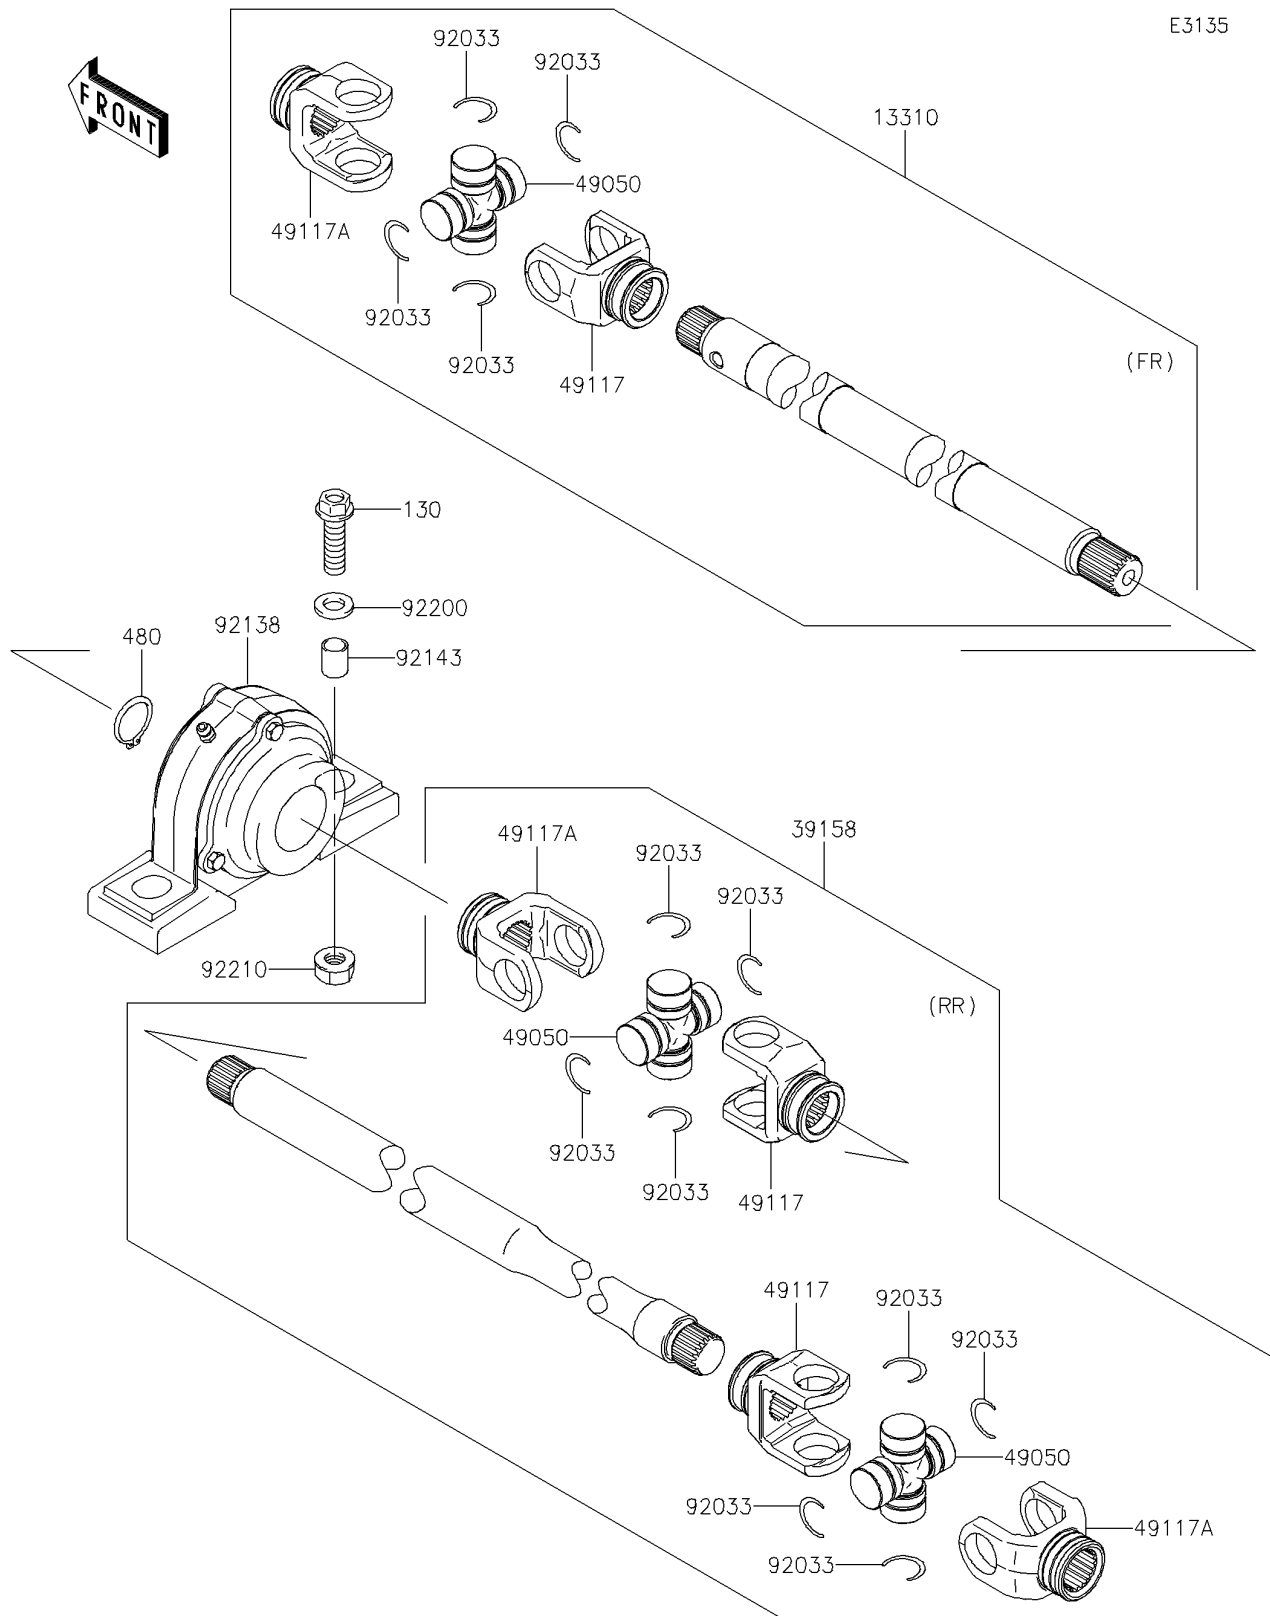

2025 MULE™ 4010 4x4 FE

PARTS DIAGRAM

Drive Shaft-Propeller

E3135

2025 MULE™ 4010 4x4 FE

PARTS LIST

Drive Shaft-Propeller

ITEM NAME

PART NUMBER

QUANTITY
