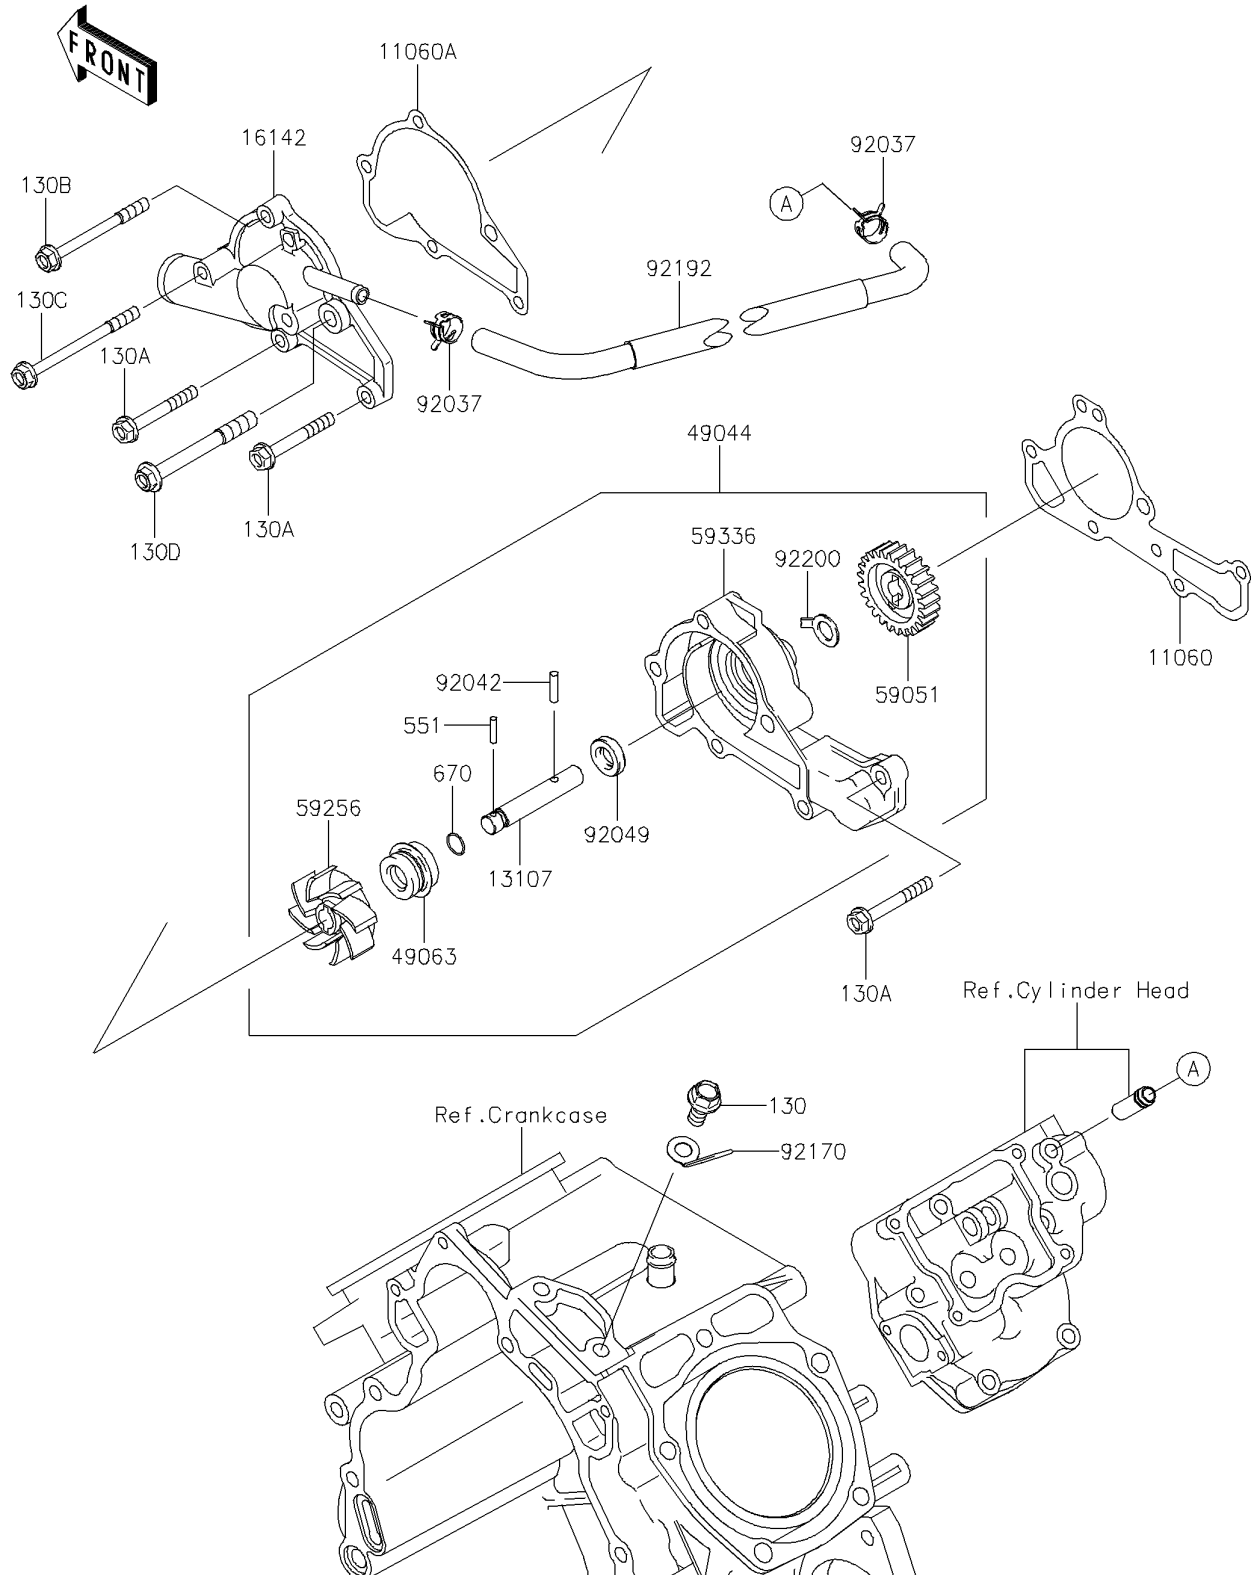

2025 MULE™ 4010 4x4 FE

PARTS DIAGRAM

Water Pump

E3031

2025 MULE™ 4010 4x4 FE

PARTS LIST

Water Pump

ITEM NAME

PART NUMBER

QUANTITY
