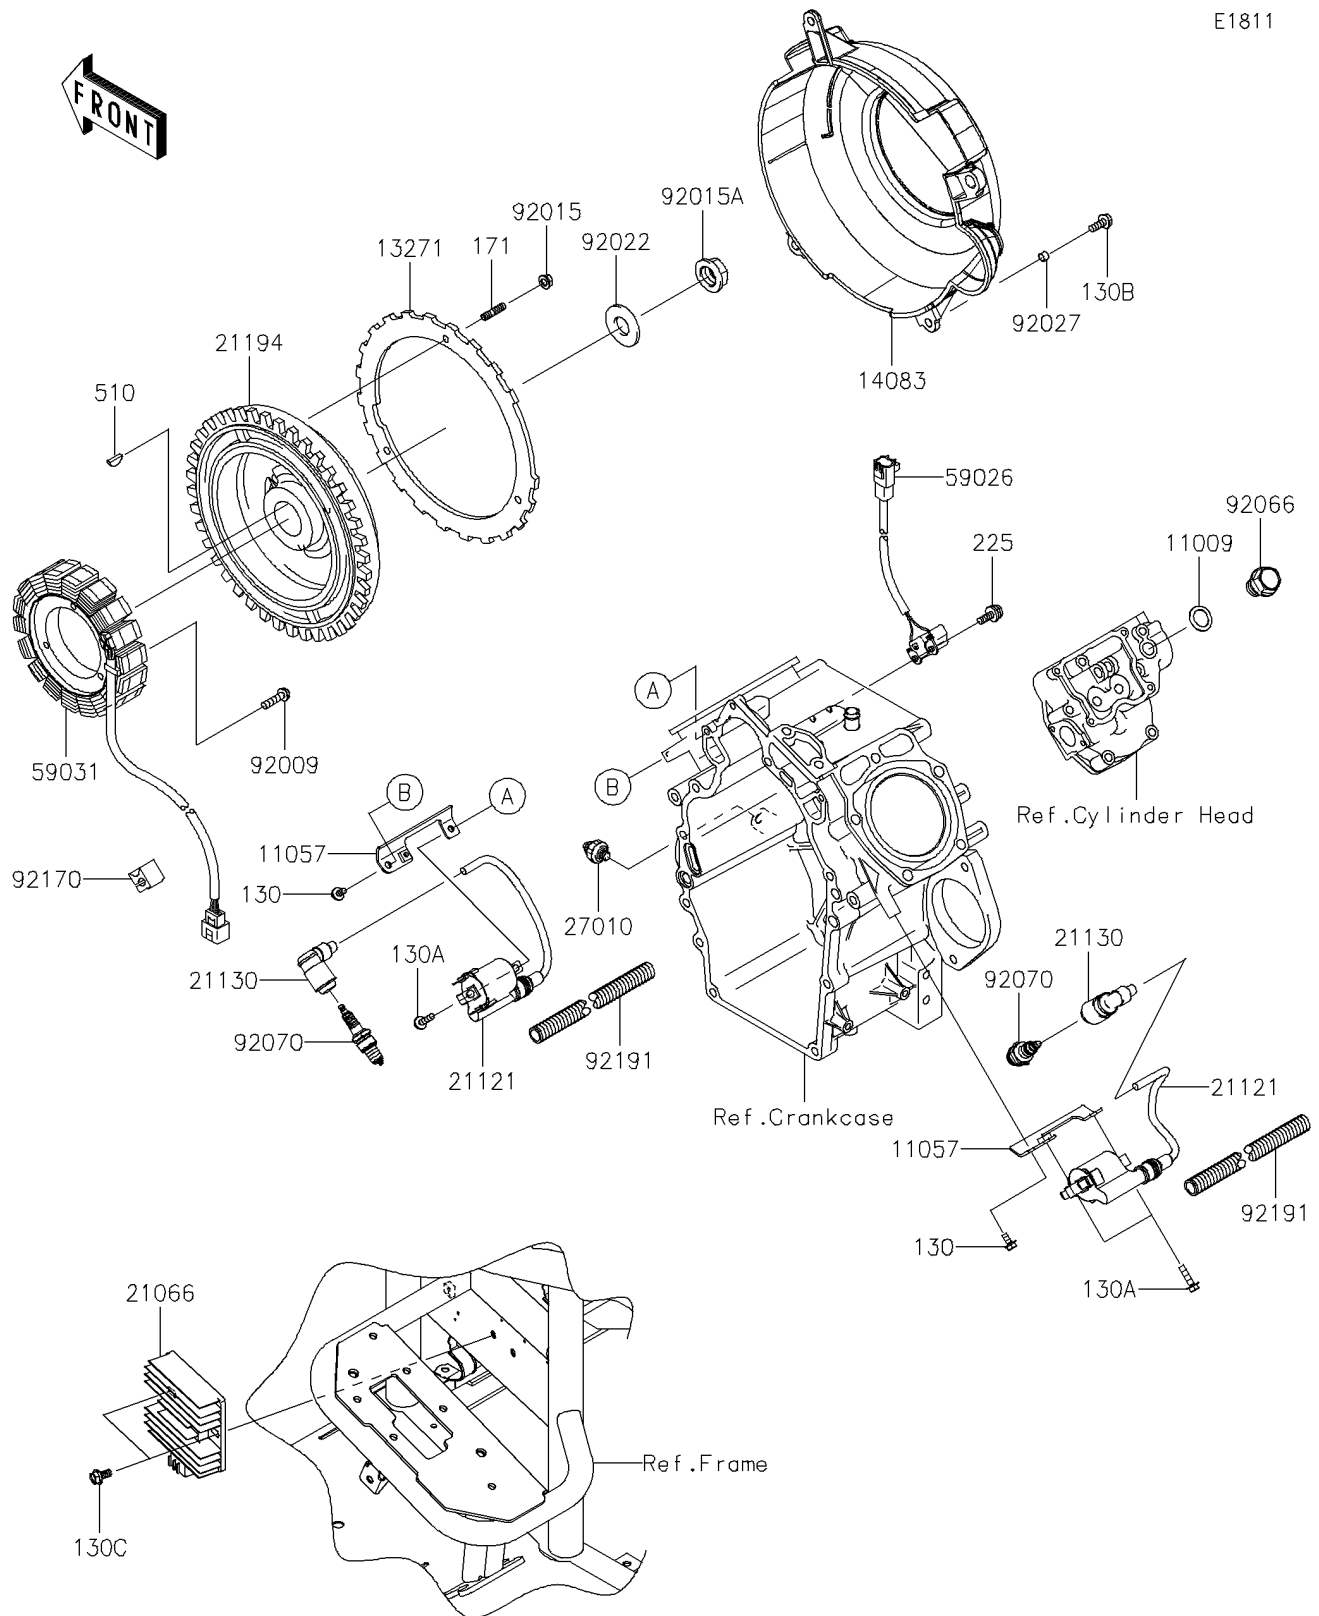

2025 MULE™ 4010 4x4 FE

PARTS DIAGRAM

Generator/Ignition Coil

E1811

2025 MULE™ 4010 4x4 FE

PARTS LIST

Generator/Ignition Coil

ITEM NAME

PART NUMBER

QUANTITY
