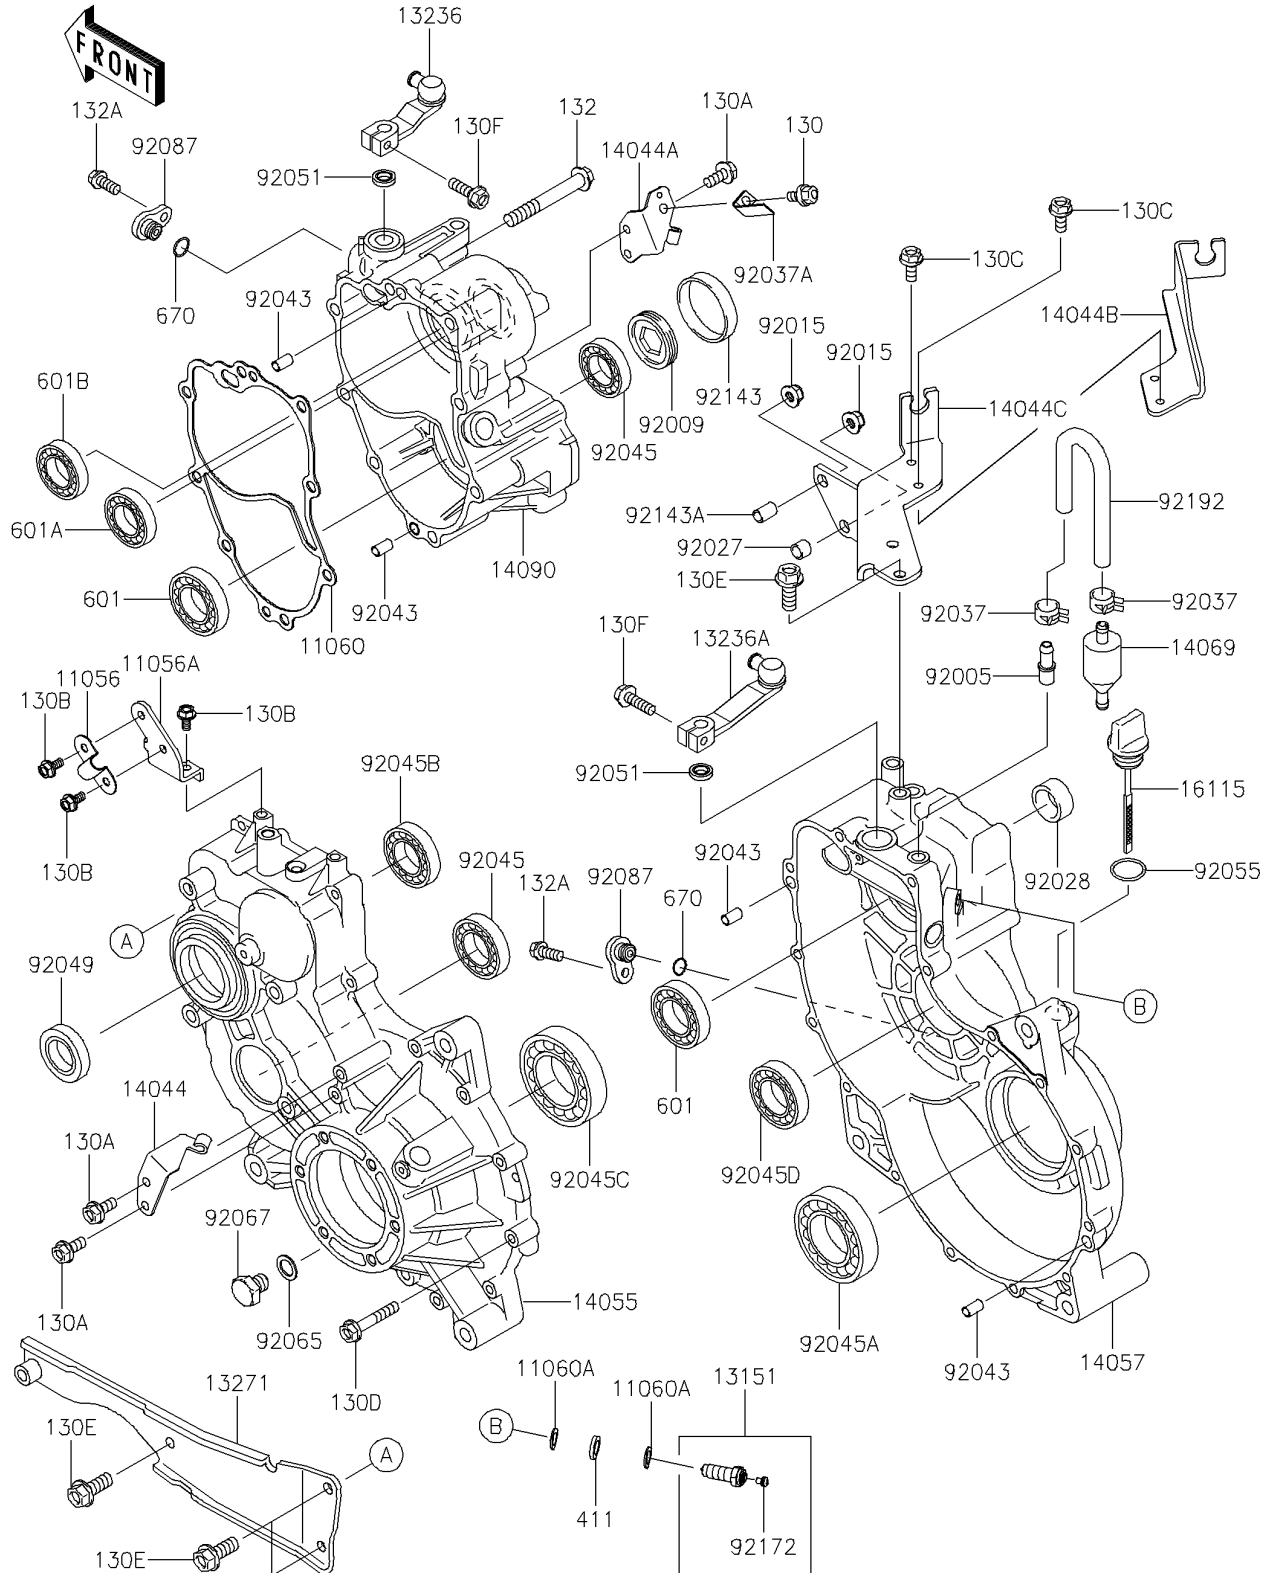

# 2025 MULE™ 4010 4x4 FE

## PARTS DIAGRAM

### Gear Box

E1450

## PARTS LIST

Gear Box

**ITEM NAME**

**PART NUMBER**

**QUANTITY**

---