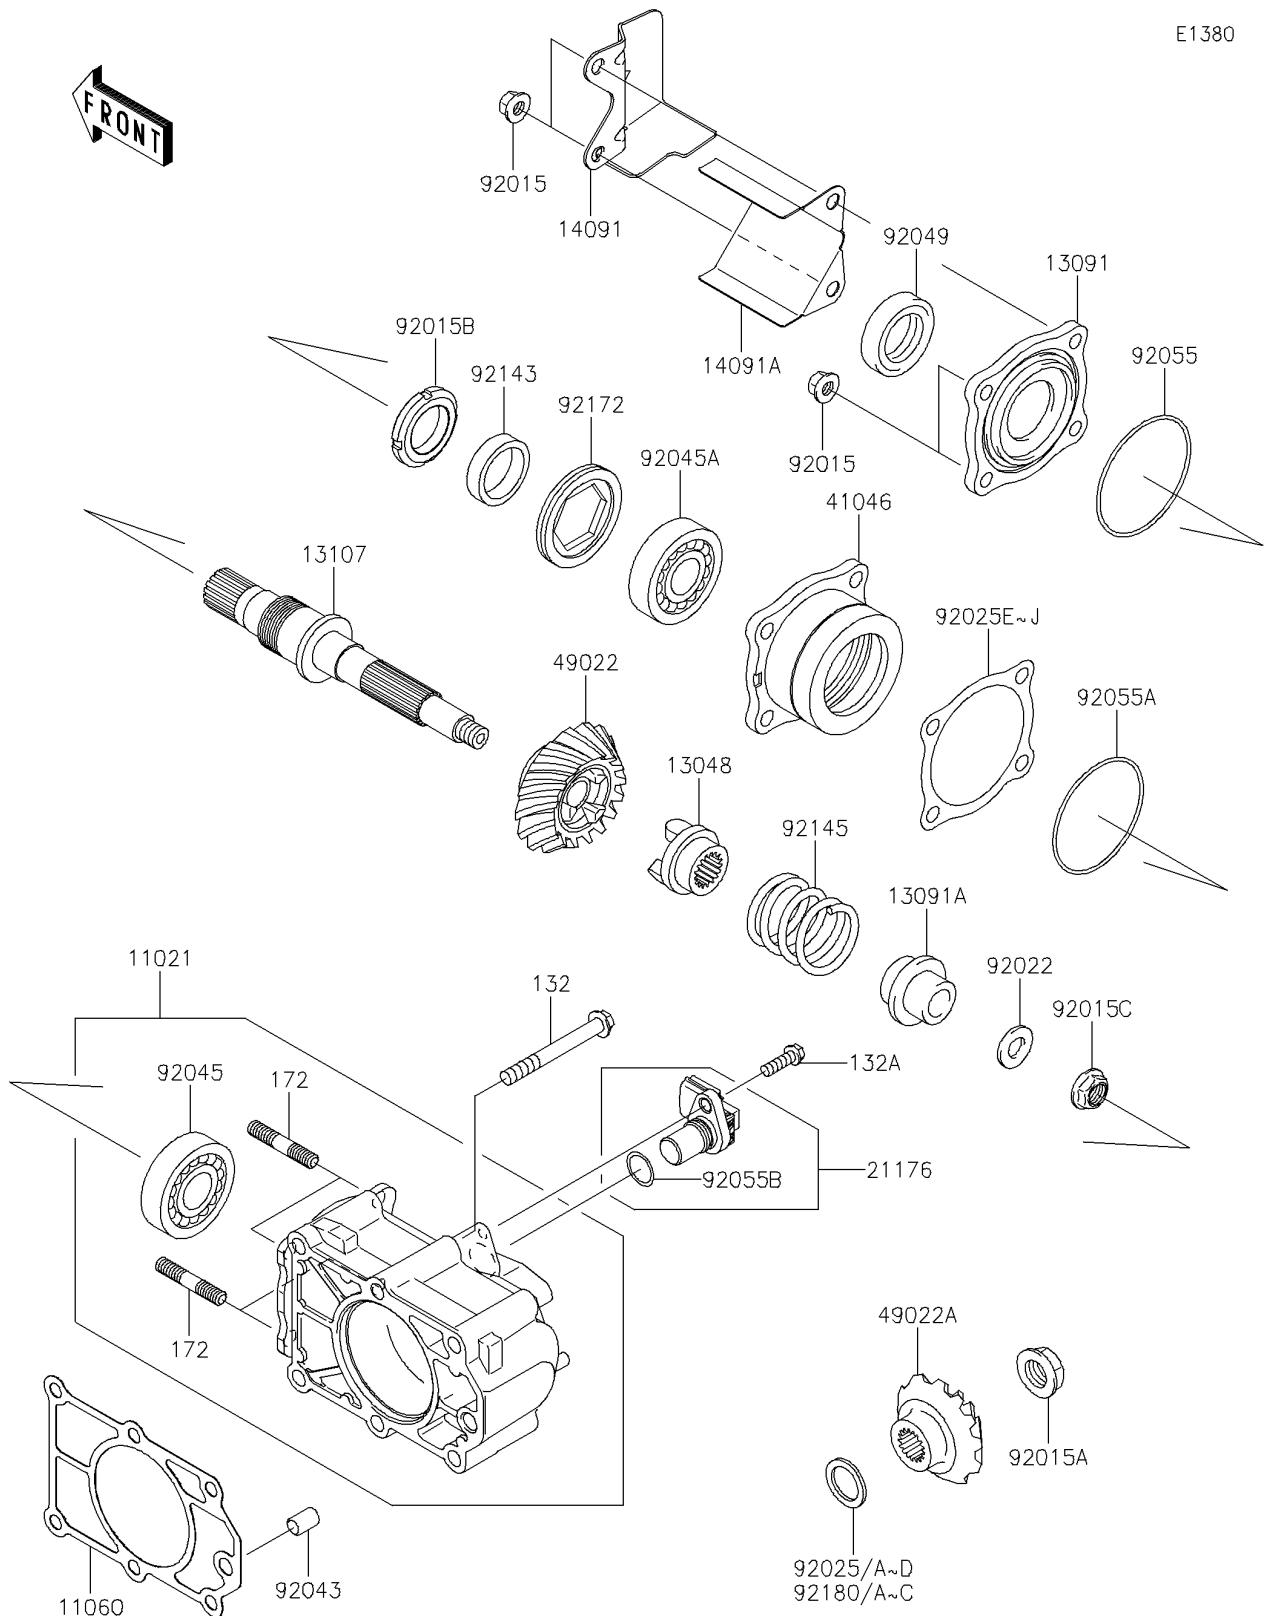

2025 MULE™ 4010 4x4 FE

PARTS DIAGRAM

Bevel Gear Case

2025 MULE™ 4010 4x4 FE

PARTS LIST

Bevel Gear Case

ITEM NAME

PART NUMBER

QUANTITY
