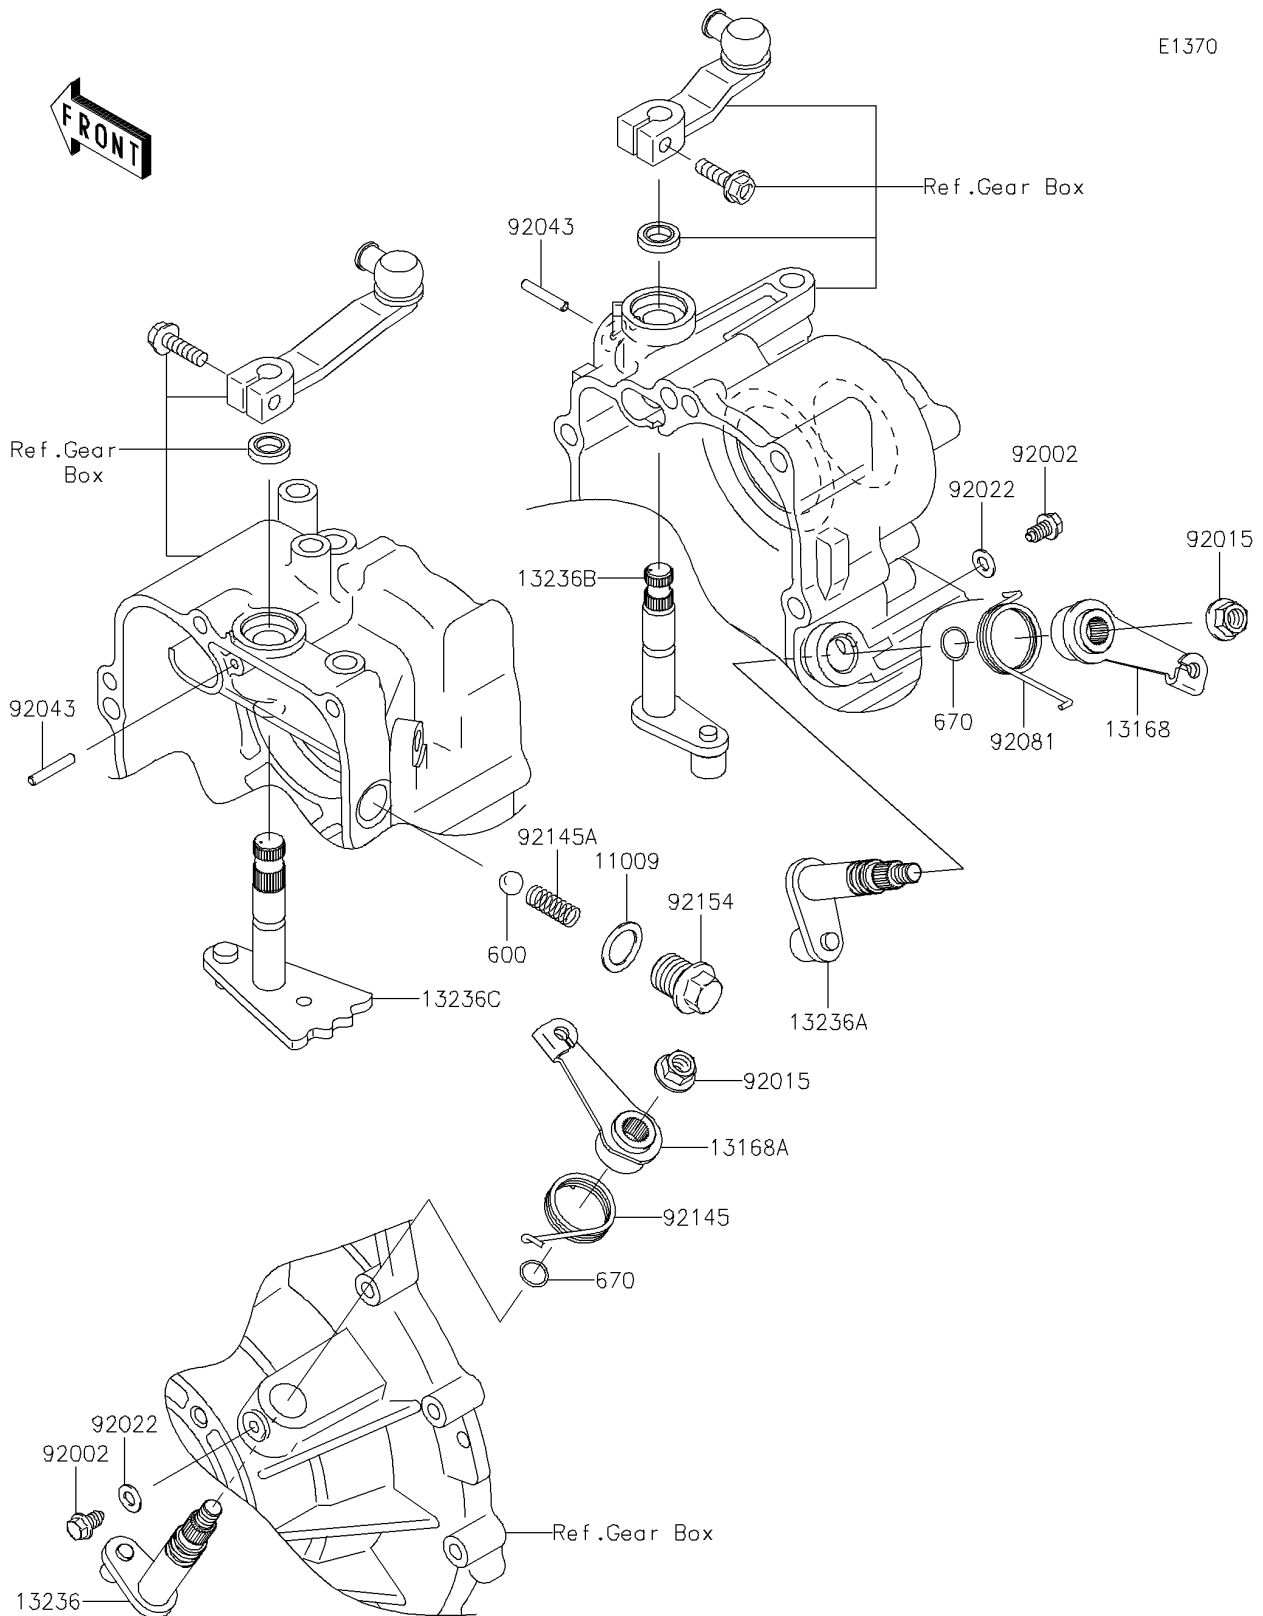

2025 MULE™ 4010 4x4 FE

PARTS DIAGRAM

Gear Change Mechanism

E1370

2025 MULE™ 4010 4x4 FE

PARTS LIST

Gear Change Mechanism

ITEM NAME

PART NUMBER

QUANTITY
