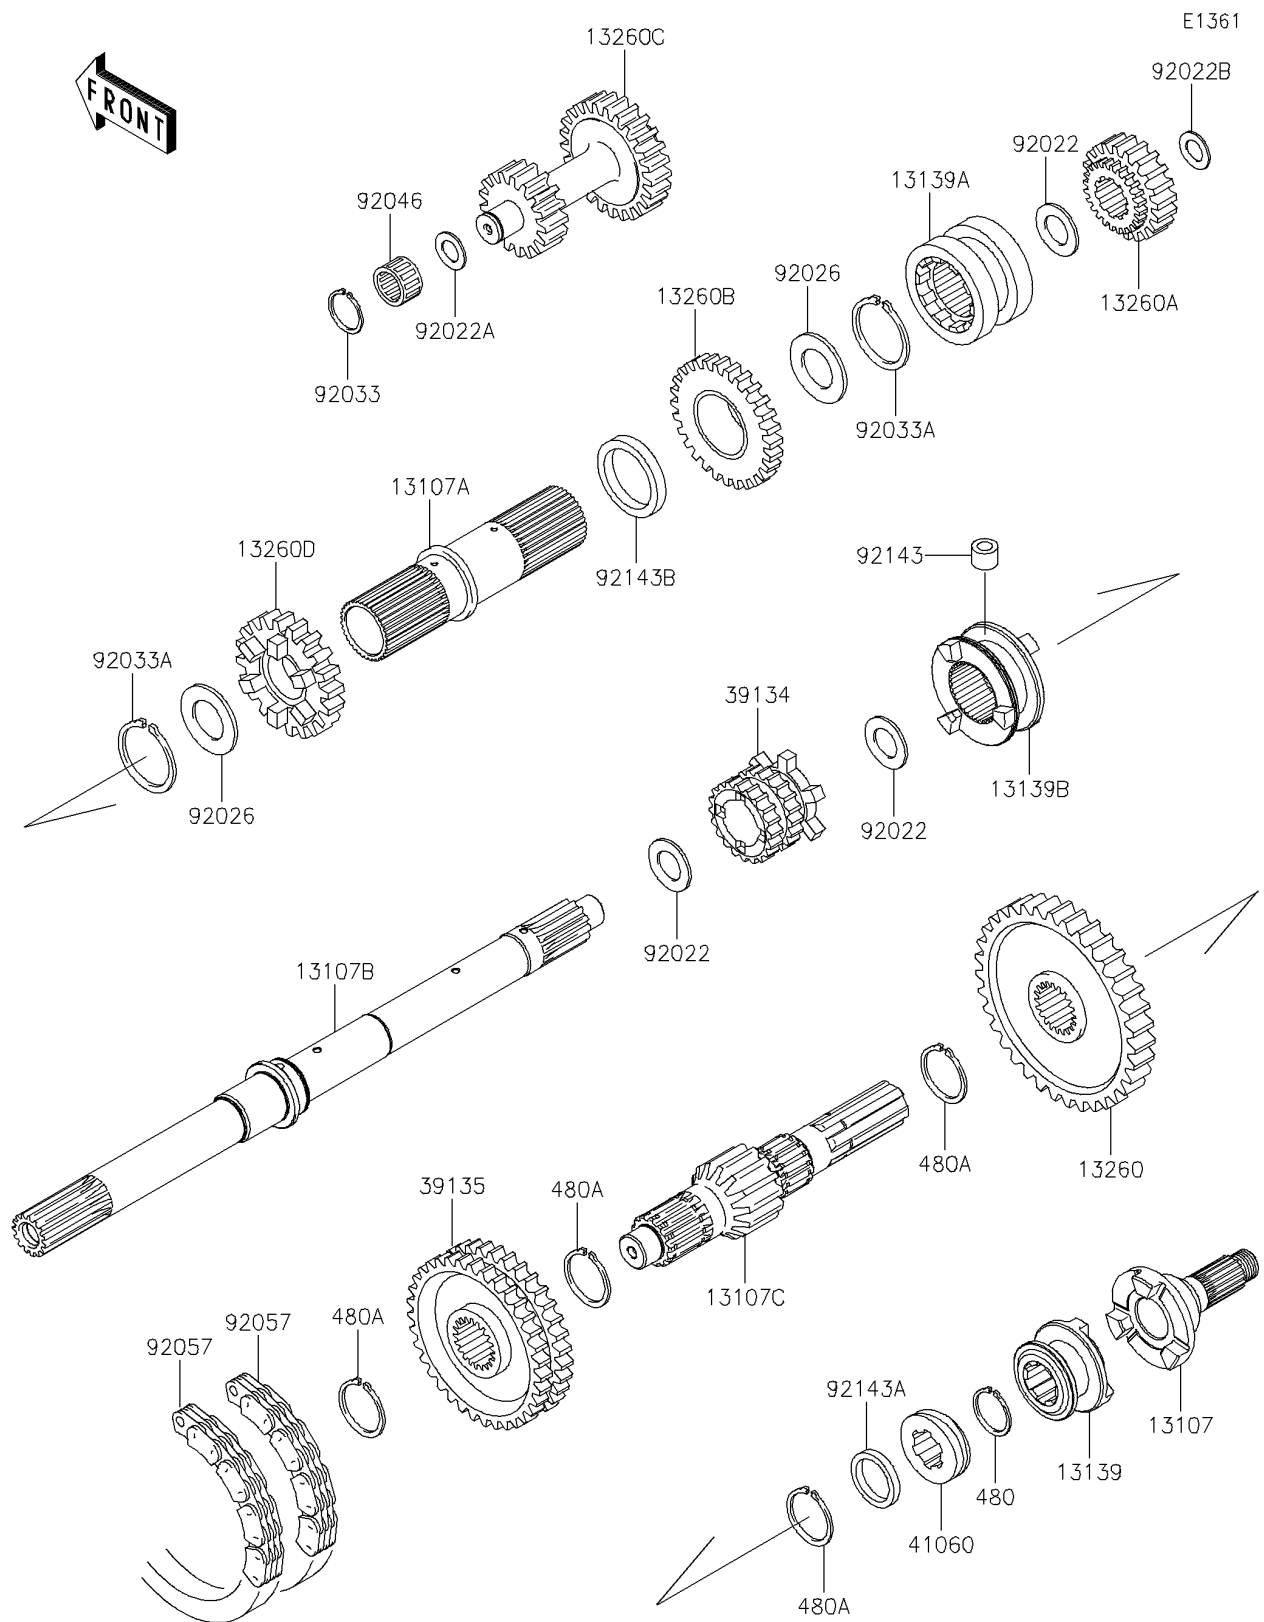

2025 MULE™ 4010 4x4 FE

PARTS DIAGRAM

Transmission

2025 MULE™ 4010 4x4 FE

PARTS LIST

Transmission

ITEM NAME

PART NUMBER

QUANTITY
