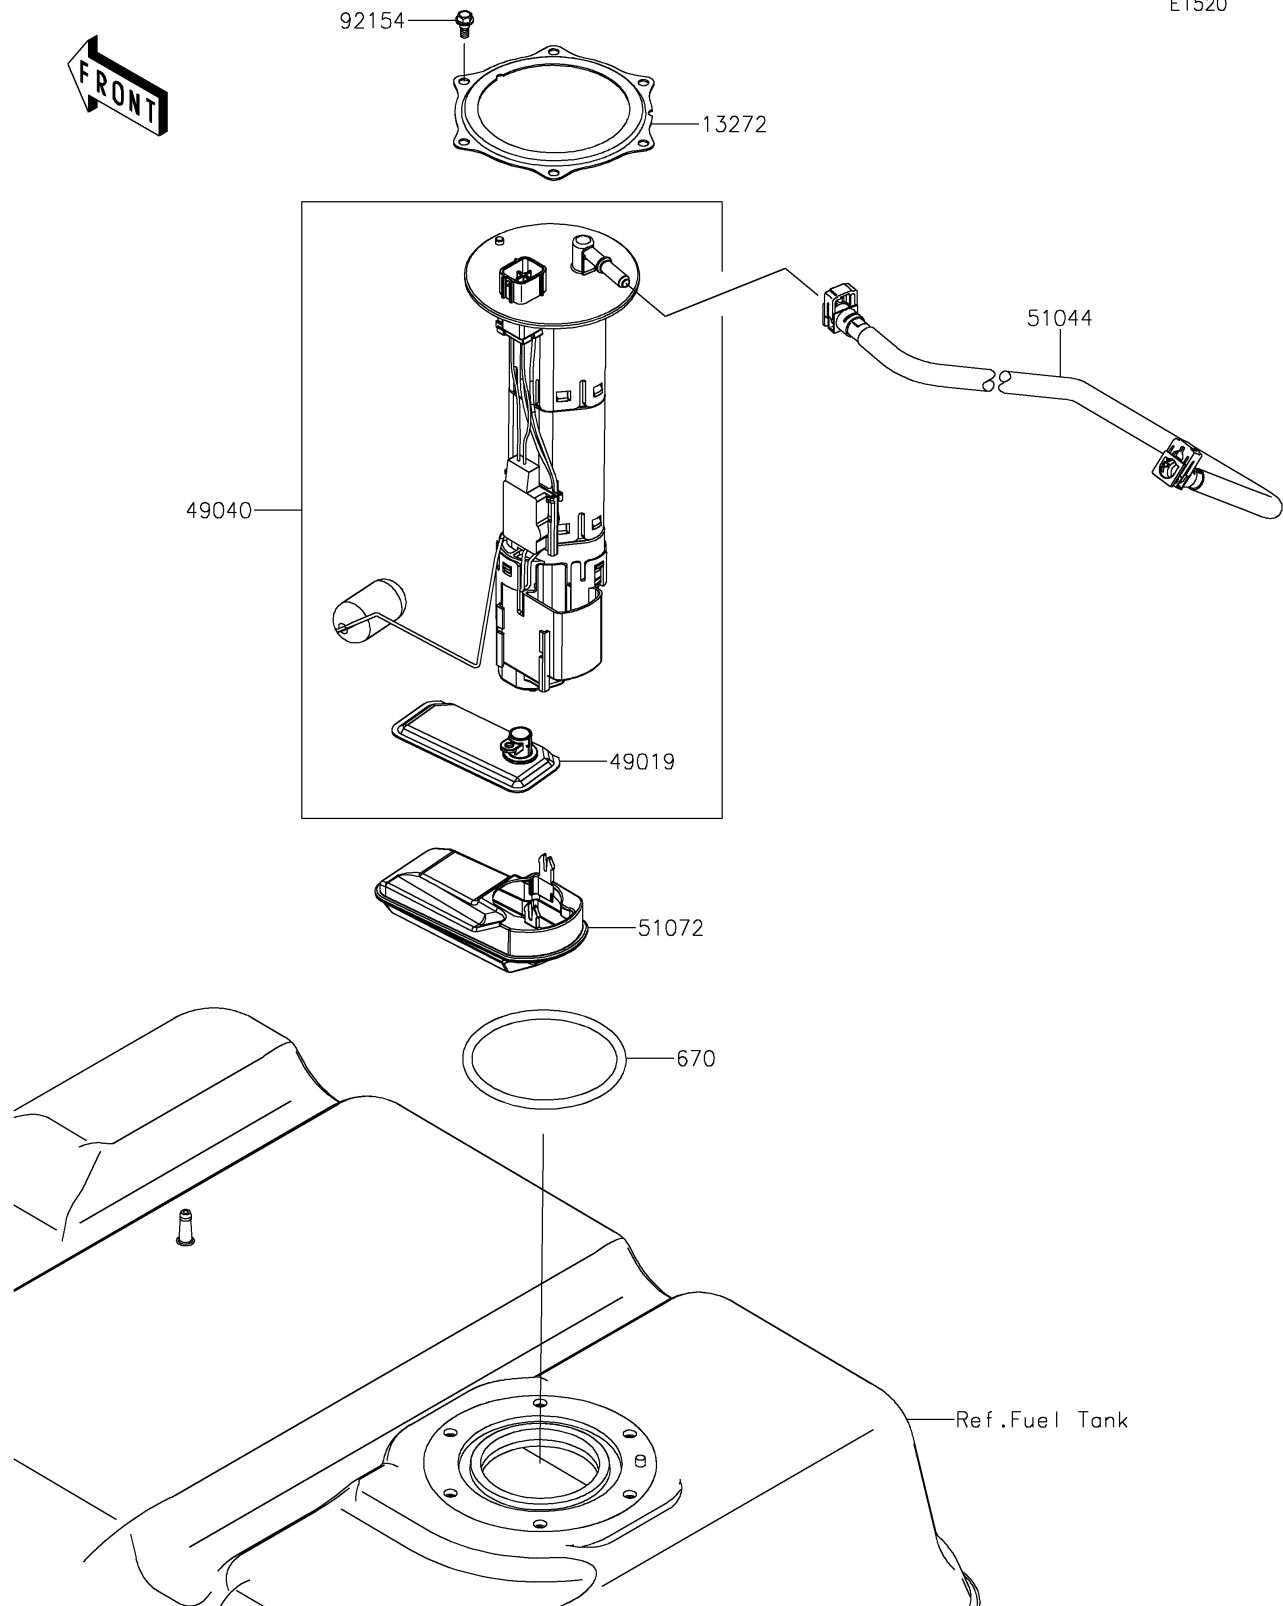

2025 JET SKI® ULTRA® 160LX-S ANGLER

Kawasaki
Let the Good Times Roll®

PARTS DIAGRAM

Fuel Pump

E1520

2025 JET SKI® ULTRA® 160LX-S ANGLER

PARTS LIST

Fuel Pump

ITEM NAME	PART NUMBER	QUANTITY
-----------	-------------	----------
