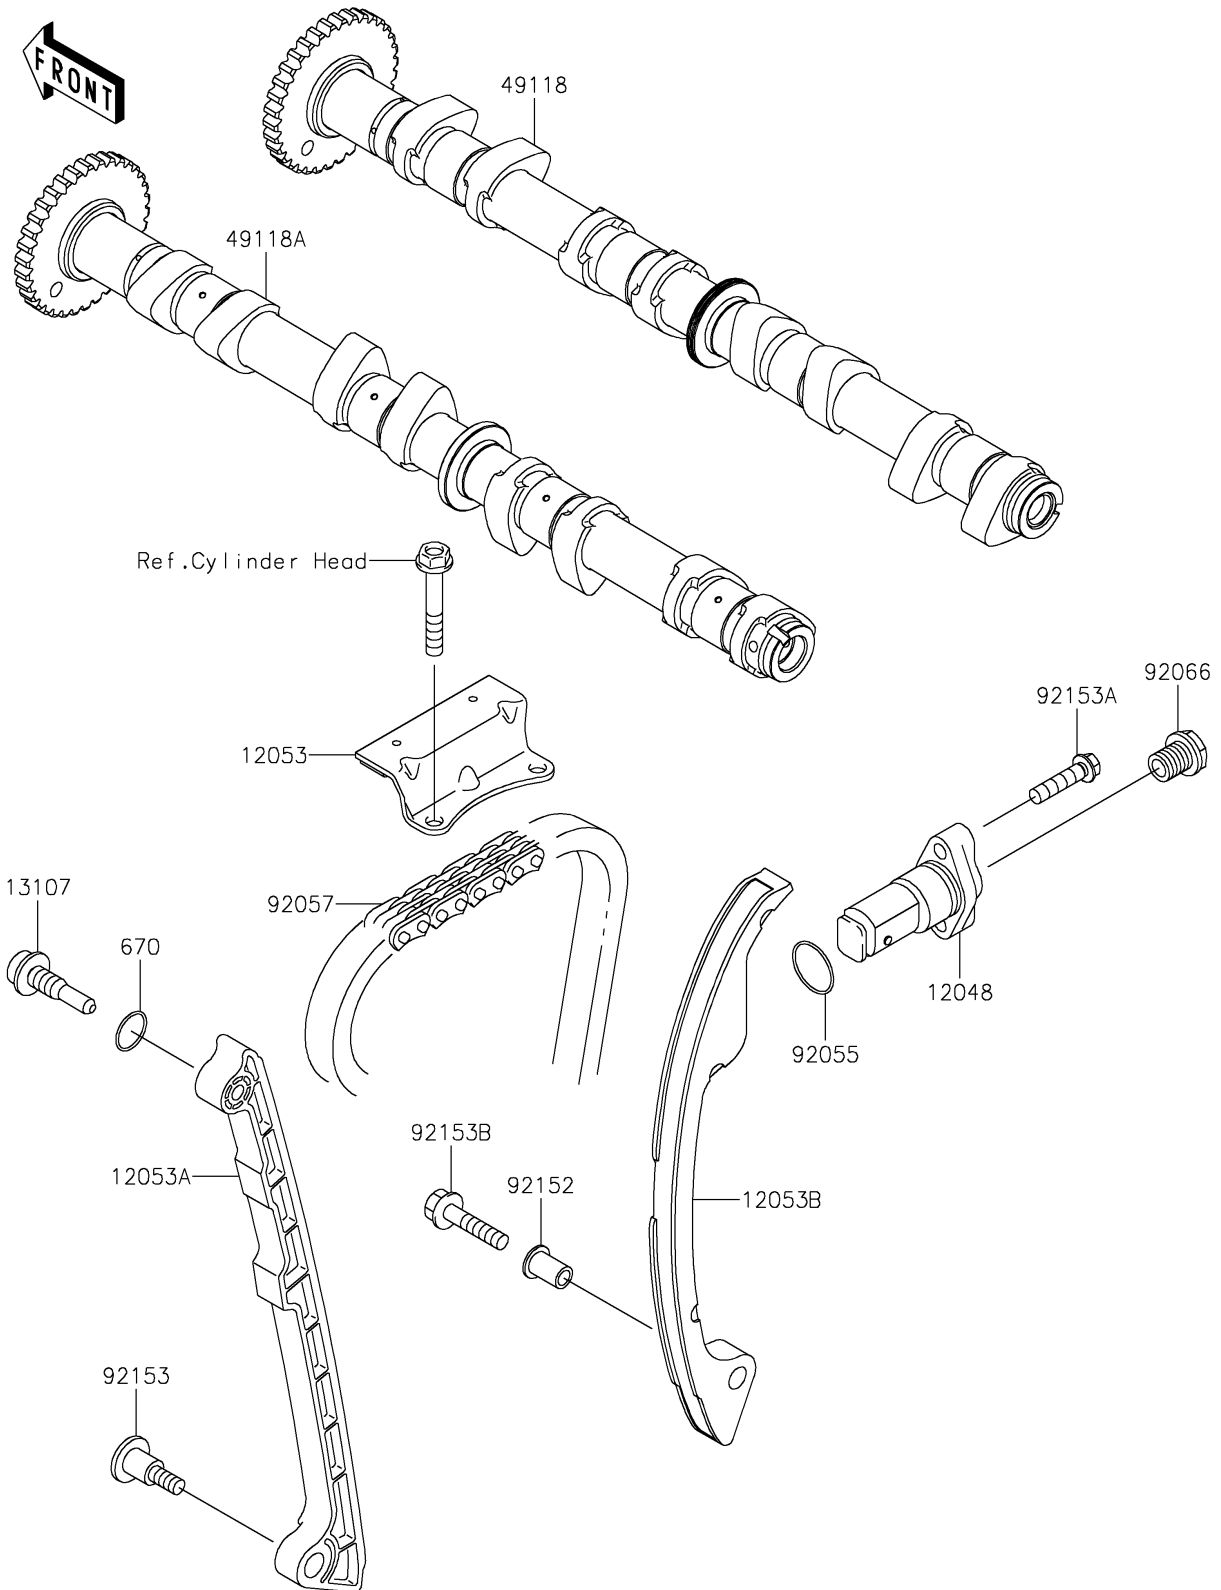

2025 JET SKI® ULTRA® 160LX-S ANGLER

PARTS DIAGRAM

Camshaft(s)/Tensioner

E1230

2025 JET SKI® ULTRA® 160LX-S ANGLER

PARTS LIST

Camshaft(s)/Tensioner

ITEM NAME

PART NUMBER

QUANTITY
