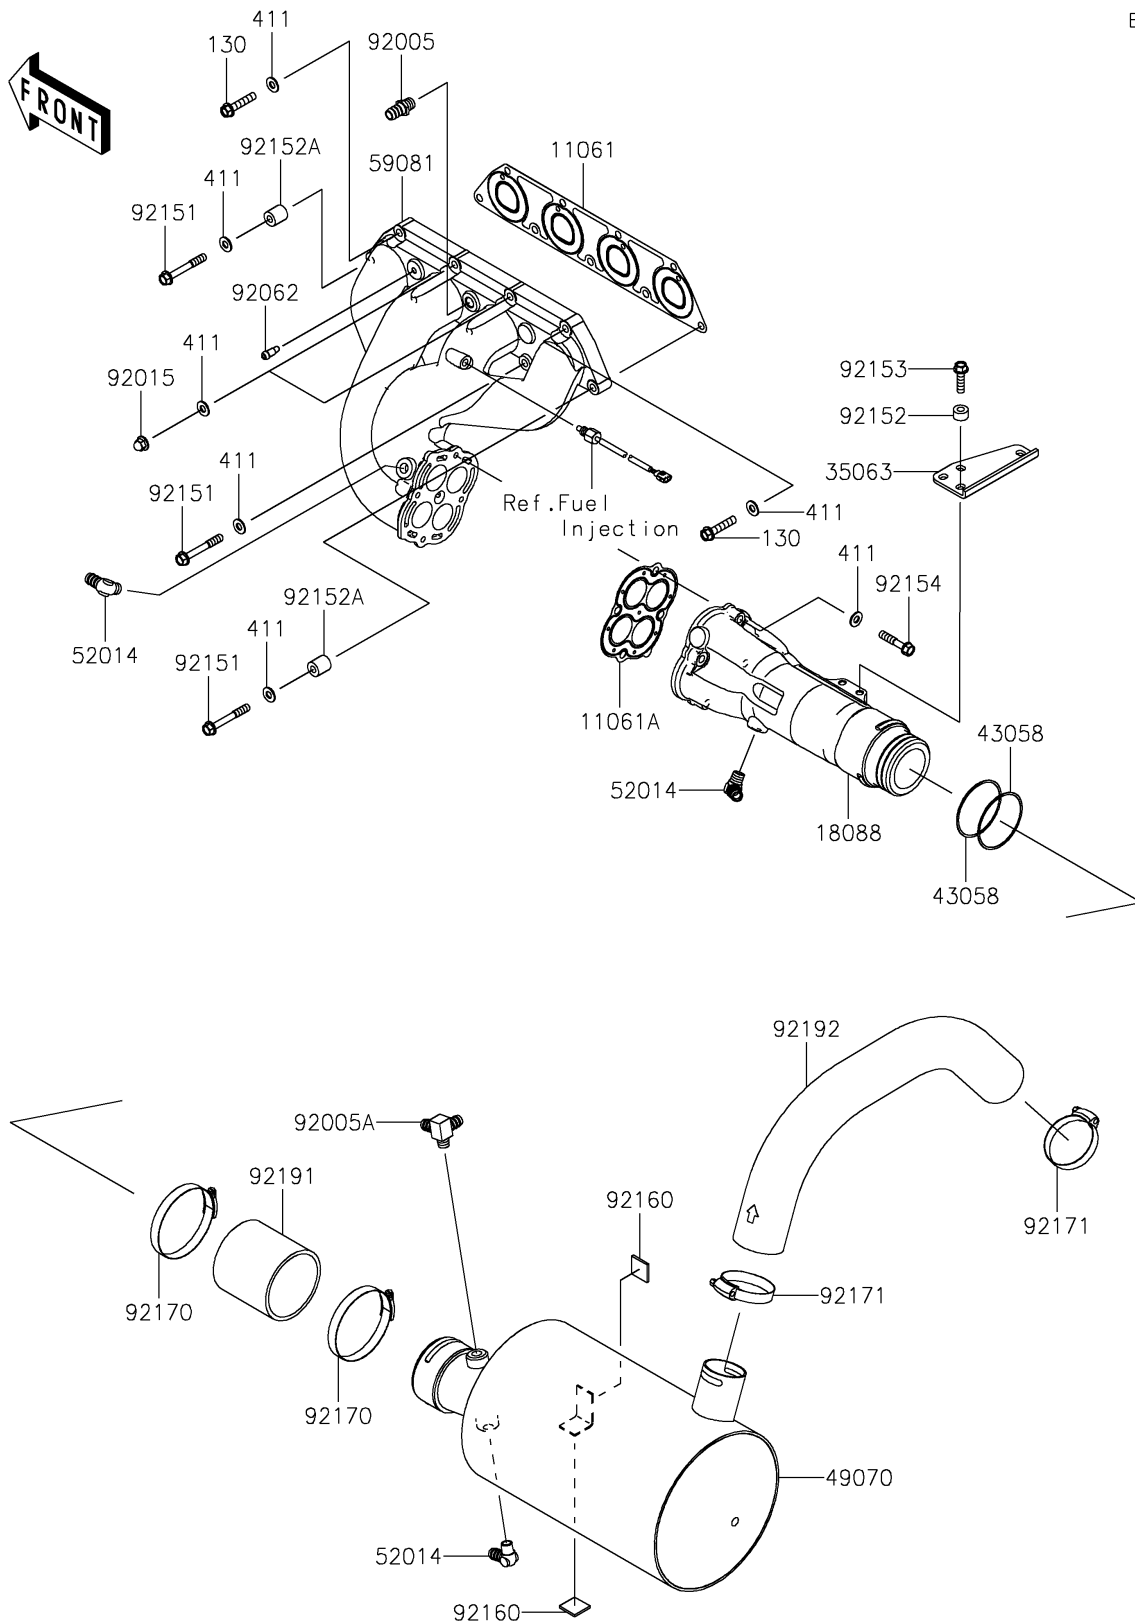

2025 JET SKI® ULTRA® 160LX-S ANGLER

PARTS DIAGRAM

Muffler(s)

E1140

2025 JET SKI® ULTRA® 160LX-S ANGLER

Kawasaki
Let the Good Times Roll®

PARTS LIST

Muffler(s)

ITEM NAME

PART NUMBER

QUANTITY
