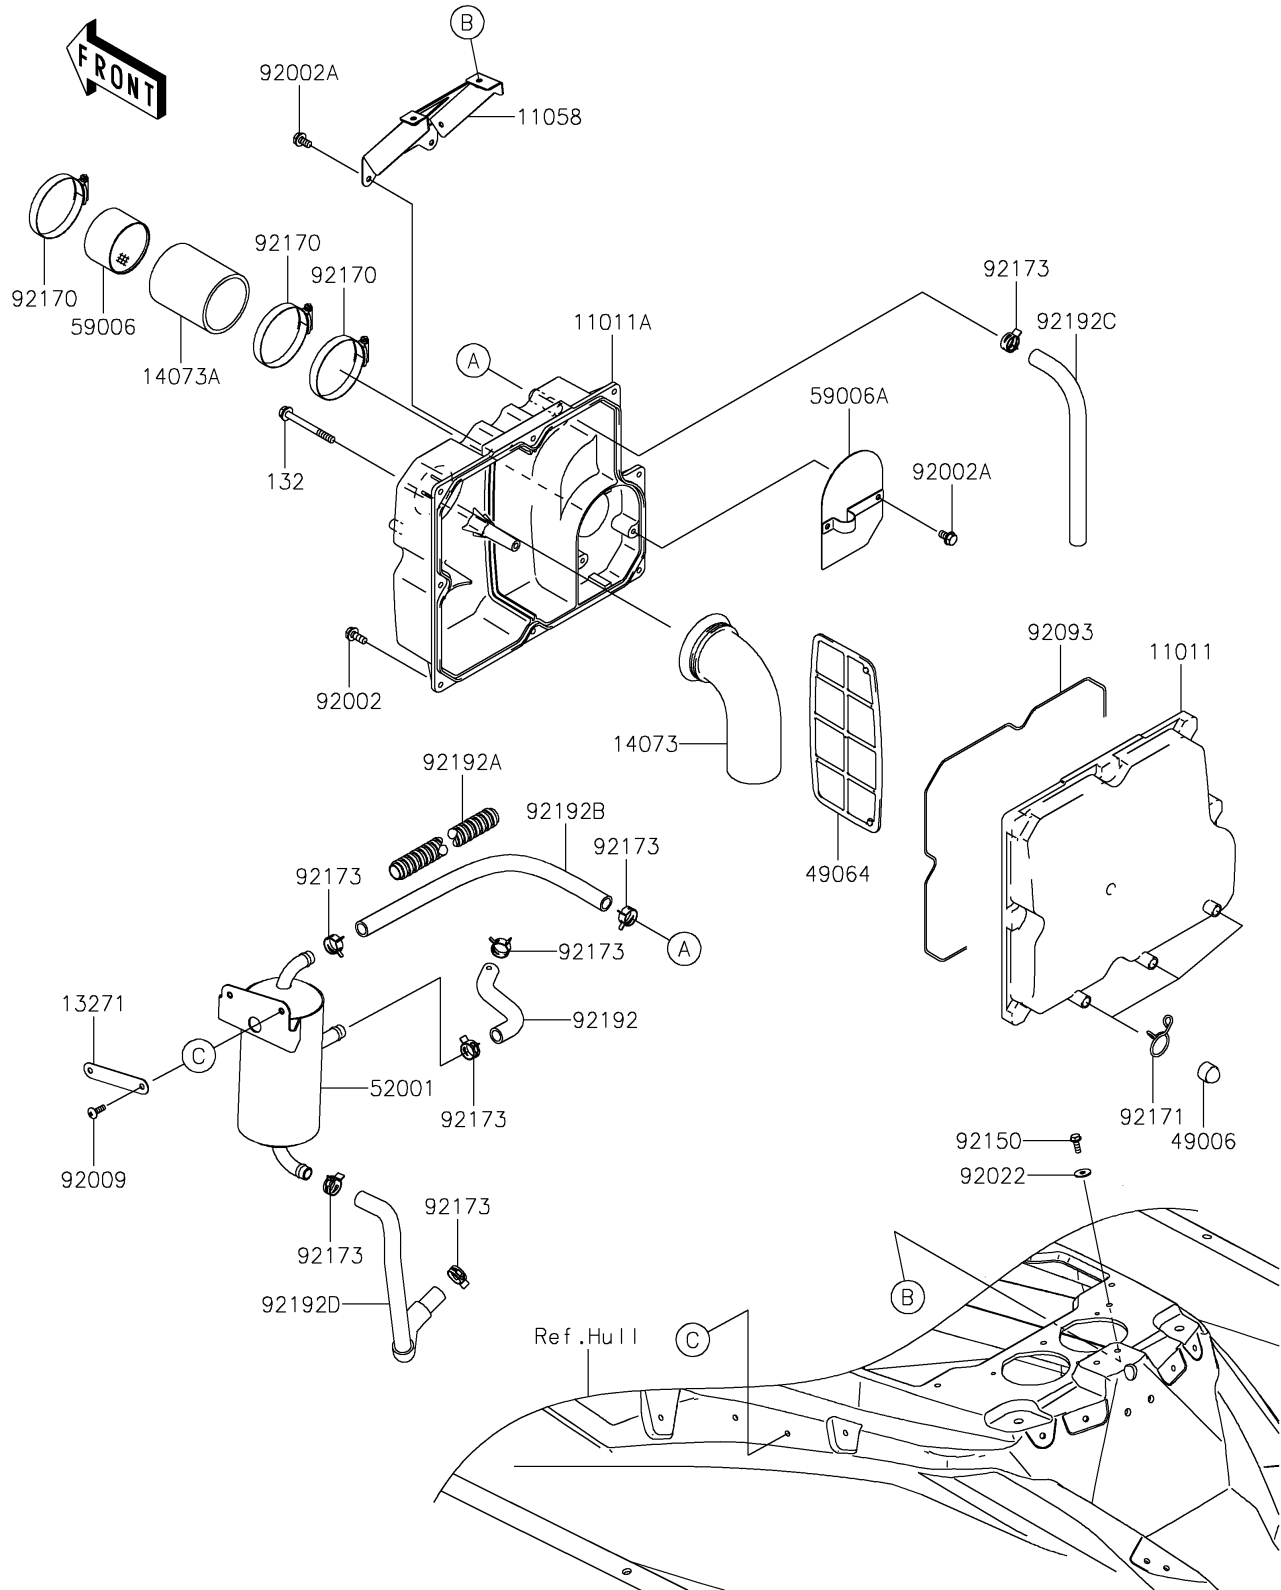

2025 JET SKI® ULTRA® 160LX-S ANGLER

PARTS DIAGRAM

Intake Silencer

E1130

2025 JET SKI® ULTRA® 160LX-S ANGLER

PARTS LIST

Intake Silencer

ITEM NAME	PART NUMBER	QUANTITY
-----------	-------------	----------
