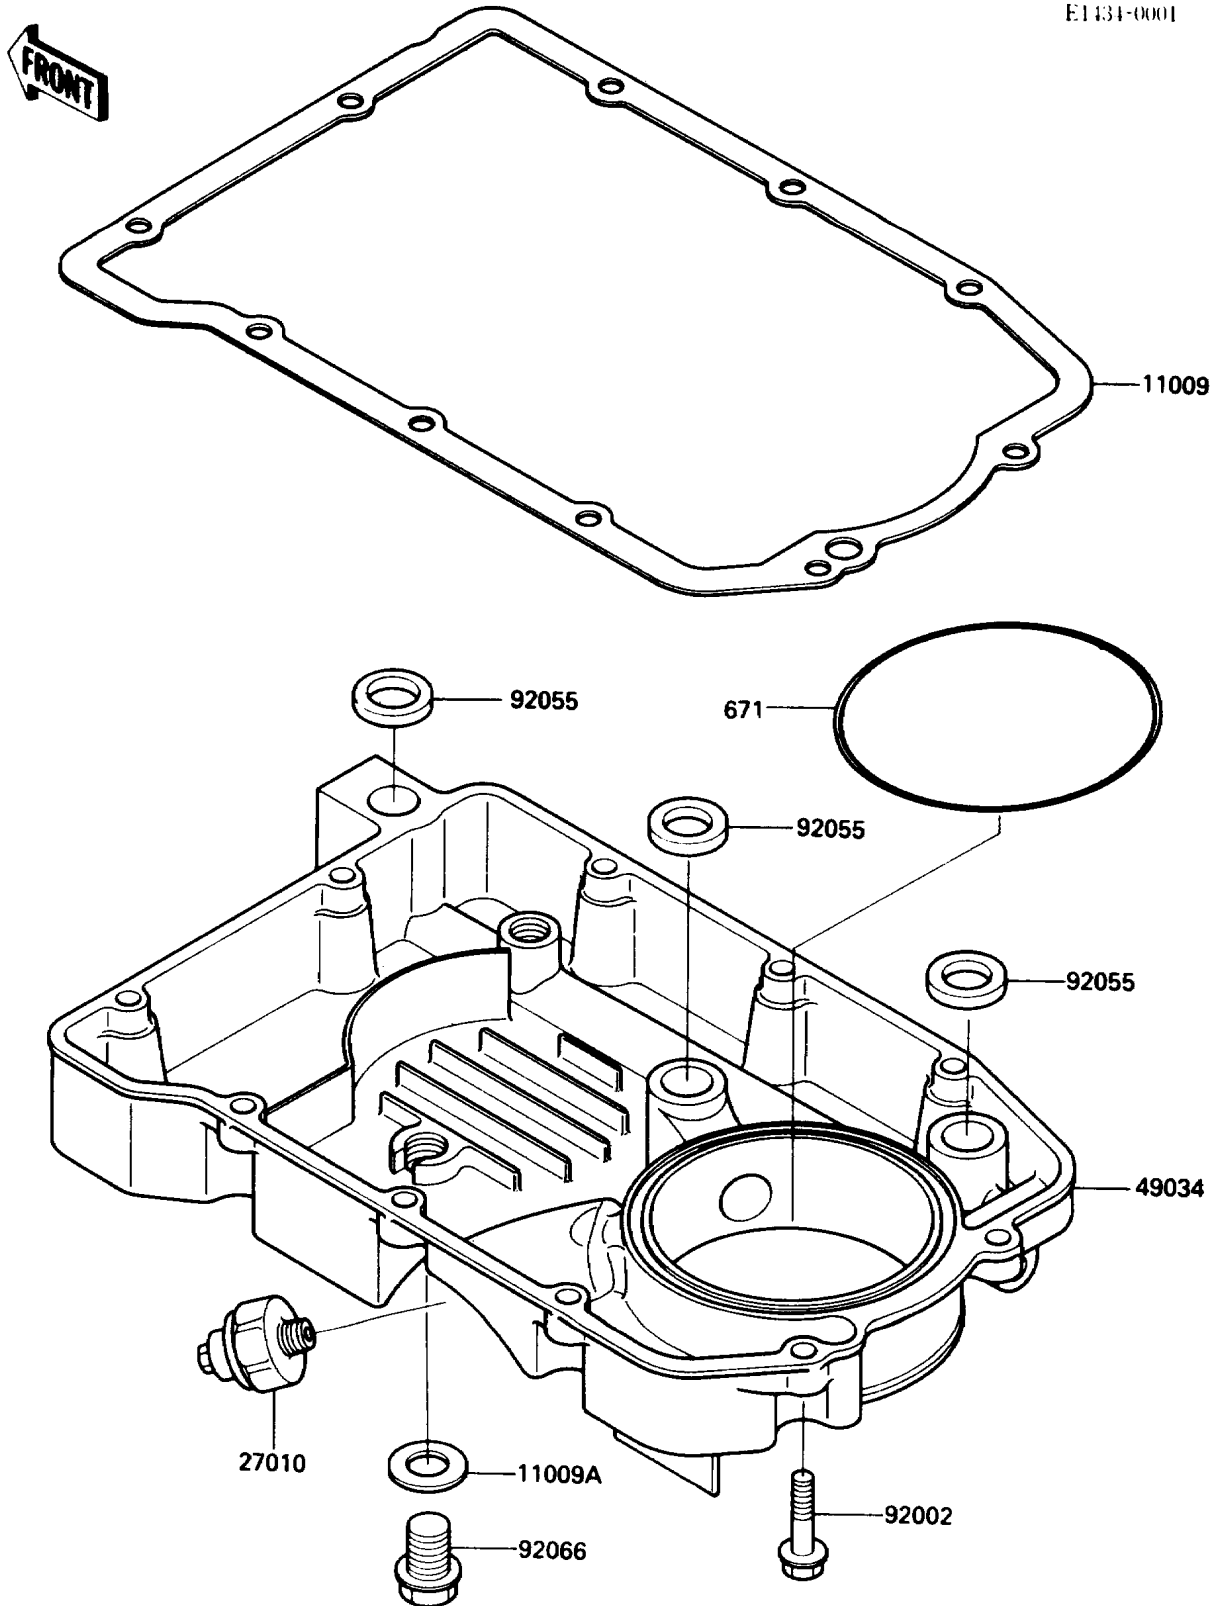

1988 NINJA® 600R

PARTS DIAGRAM

Oil Pan

E1434-0001

1988 NINJA® 600R

PARTS LIST

Oil Pan

ITEM NAME

PART NUMBER

QUANTITY
