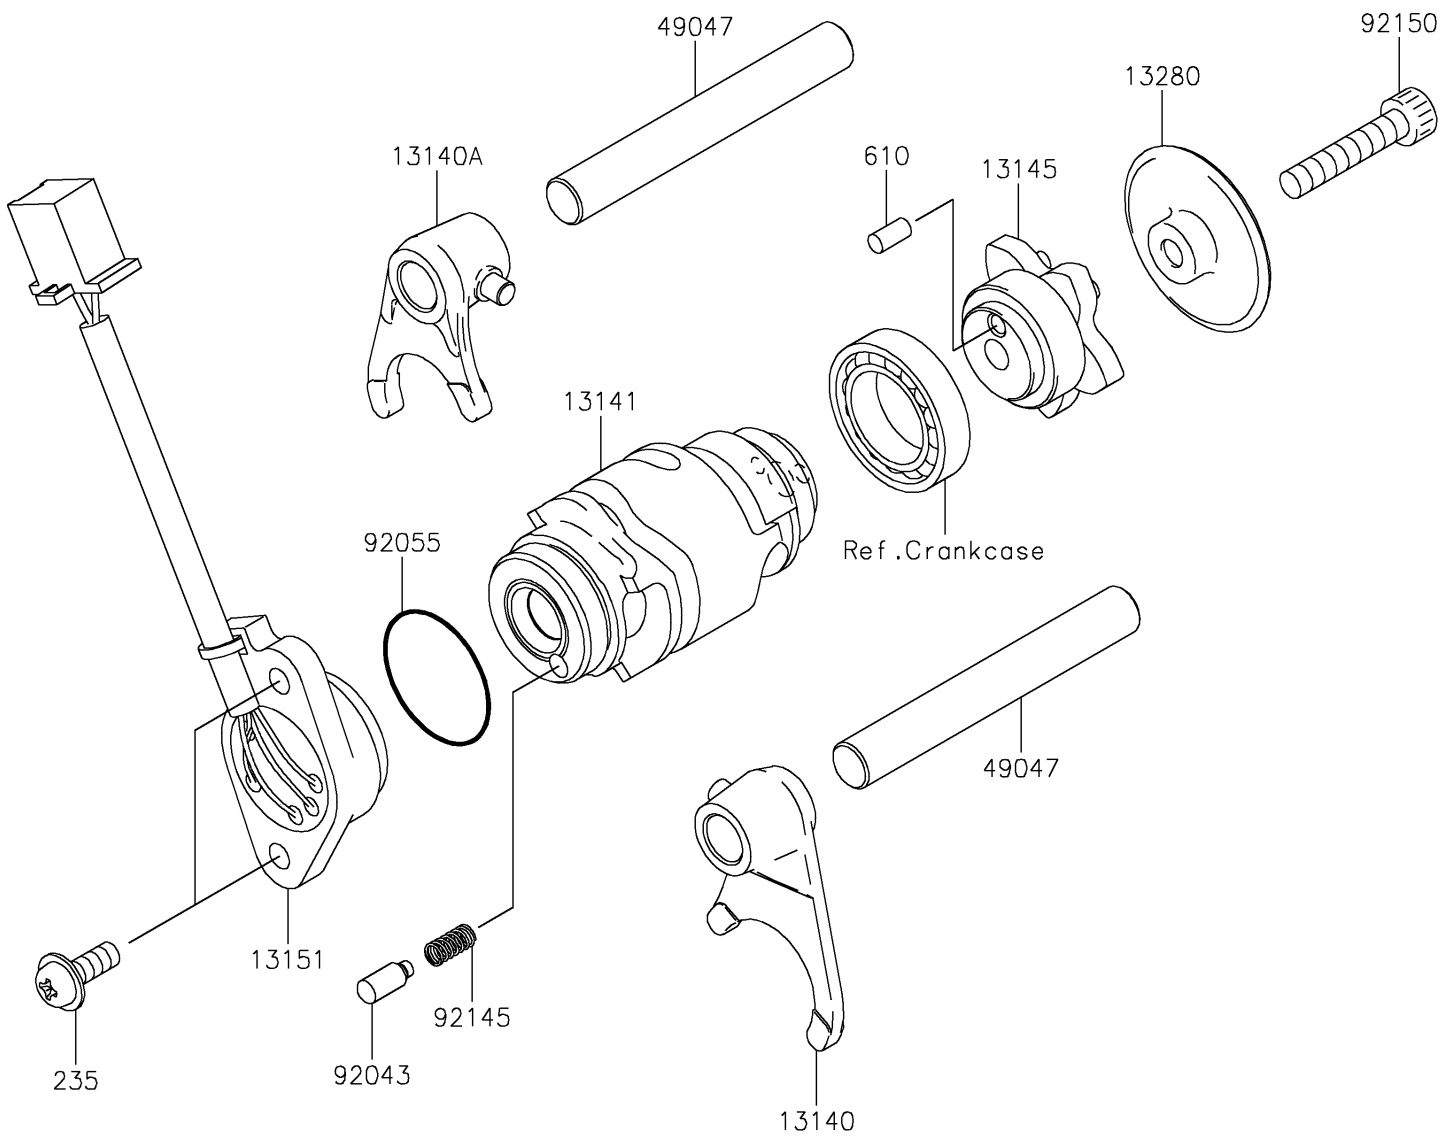

## PARTS DIAGRAM

### Gear Change Drum/Shift Fork(s)

E1362

## PARTS LIST

### Gear Change Drum/Shift Fork(s)

**ITEM NAME**

**PART NUMBER**

**QUANTITY**

---