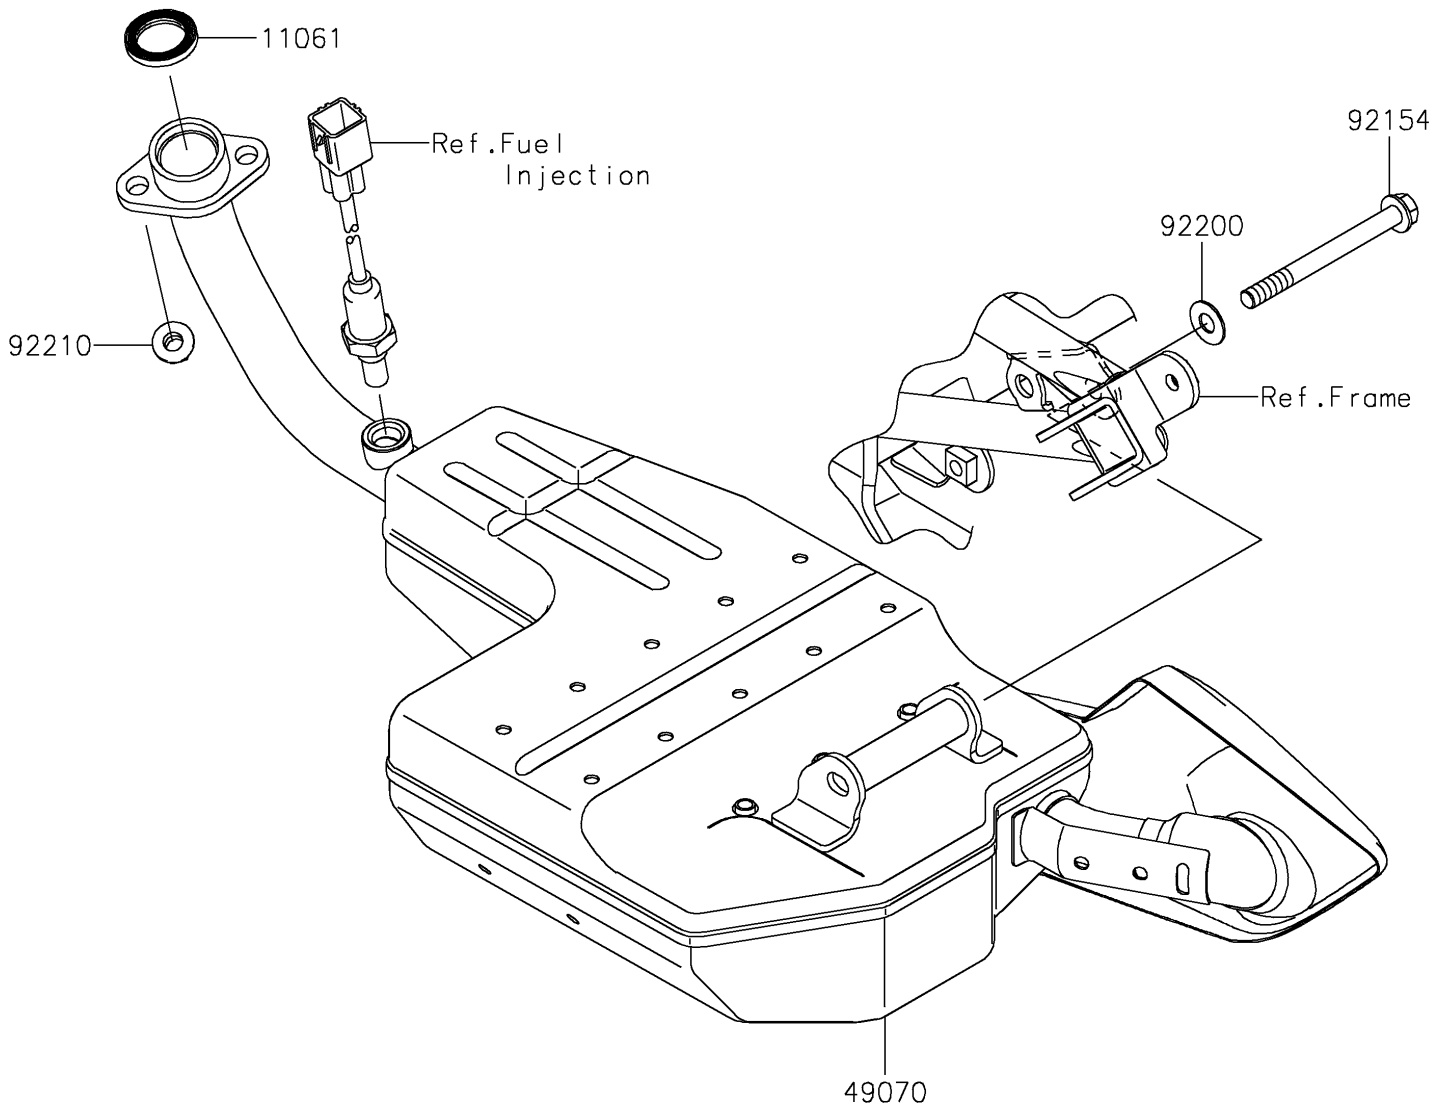

2025 Z125 PRO

PARTS DIAGRAM

Muffler(s)

2025 Z125 PRO

PARTS LIST

Muffler(s)

| ITEM NAME | PART NUMBER | QUANTITY |
|-----------------------------------|-------------|----------|
| GASKET,EXHAUST PIPE (Ref # 11061) | 11061-1112 | 1 |
| MUFFLER-COMP (Ref # 49070) | 49070-0875 | 1 |
| BOLT,FLANGED,8X85 (Ref # 92154) | 92154-1770 | 1 |
| WASHER,8.5X19X1 (Ref # 92200) | 92200-1733 | 1 |
| NUT,FLANGED,8MM (Ref # 92210) | 92210-0304 | 2 |